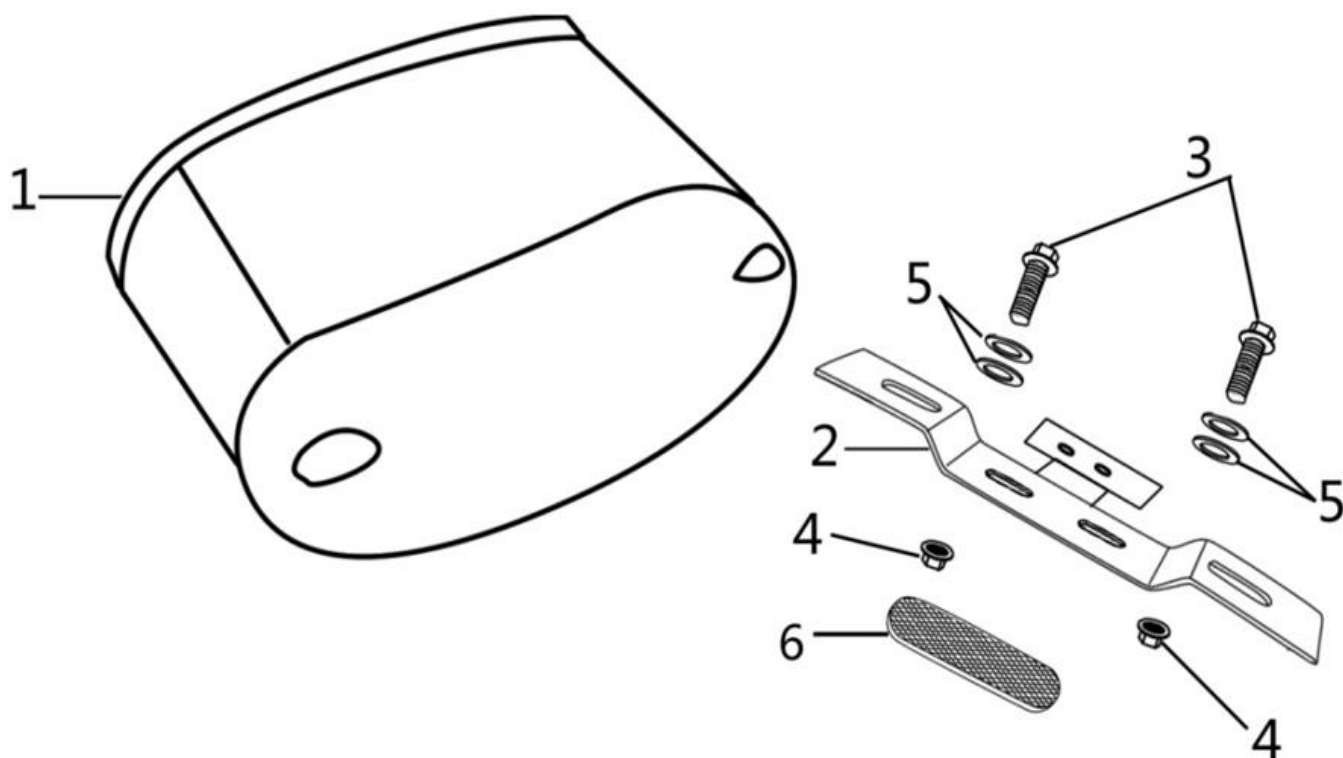

23. Задний фонарь

№	Код	Артикул	Наименование	Кол-во
1	R0000101215	ALF0056N	ALF0056N Задний фонарь	1
2	R0000101216	ALF0057N	ALF0057N Кронштейн номера	1
3	R0000068933	MB06-016	MB06-016 Болт М6х16	2
4	R0000068953	MG06-000	MG06-000 Гайка М6	2
5	R0000068960	MH06-000	MH06-000 Шайба М6	4
6	R0000069003	Y0018	Y0018 Светоотражатель прямоугольный	1