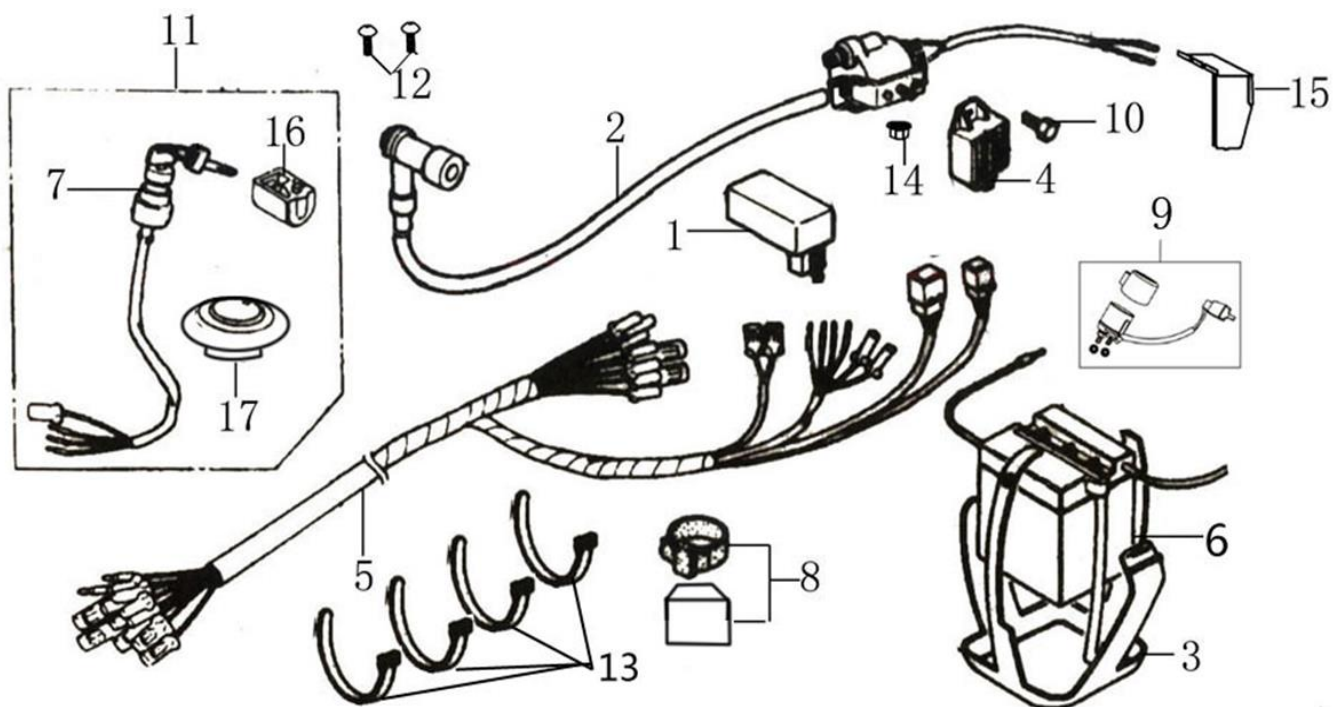

25. Электропроводка

№	Код	Артикул	Наименование	Кол-во
1	R0000072536	Y0104	Y0104 Зажигание CDI (A-D)	1
2	R0000072838	Y0108	Y0108 Катушка зажигания (A-D)	1
3	R0000072839	ALF0637	ALF0637 Бондаж АКБ	1
4	R0000072835	Y0107	Y0107 Стабилизатор напряжения (A-D)	1
5	R0000072829	ALF0620	ALF0620 Главный провод	1
6	R0000069024	Y0035	Y0035 Аккумулятор 12В, 4А	1
6	R0000095490	Y0239	Y0239 Аккумулятор 12В, 5А	1
7	R0000101220	ALF0061N	ALF0061N Замок зажигания	1
8	R0000072833	Y0105	Y0105 Реле поворотов (A-D)	1
9	R0000072834	Y0106	Y0106 Реле стартера (A-D)	1
10	R0000087483	MB06-012	MB06-012 Болт М6х12 (спец)	1
11	R0000101221	ALF0062N	ALF0062N Замки в сборе	1
12	R0000068983	MV06-012	MV06-012 Винт М6х12	2
13	R0000068965	MT08-250	MT08-250 Тесьма-завязка 8х250	4
14	R0000068953	MG06-000	MG06-000 Гайка М6	1
15	R0000101222	ALF0063N	ALF0063N Кронштейн катушки зажигания	1
16	R0000101223	ALF0064N	ALF0064N Замок блокировки	1
17	R0000101224	ALF0065N	ALF0065N Крышка бензобака	1