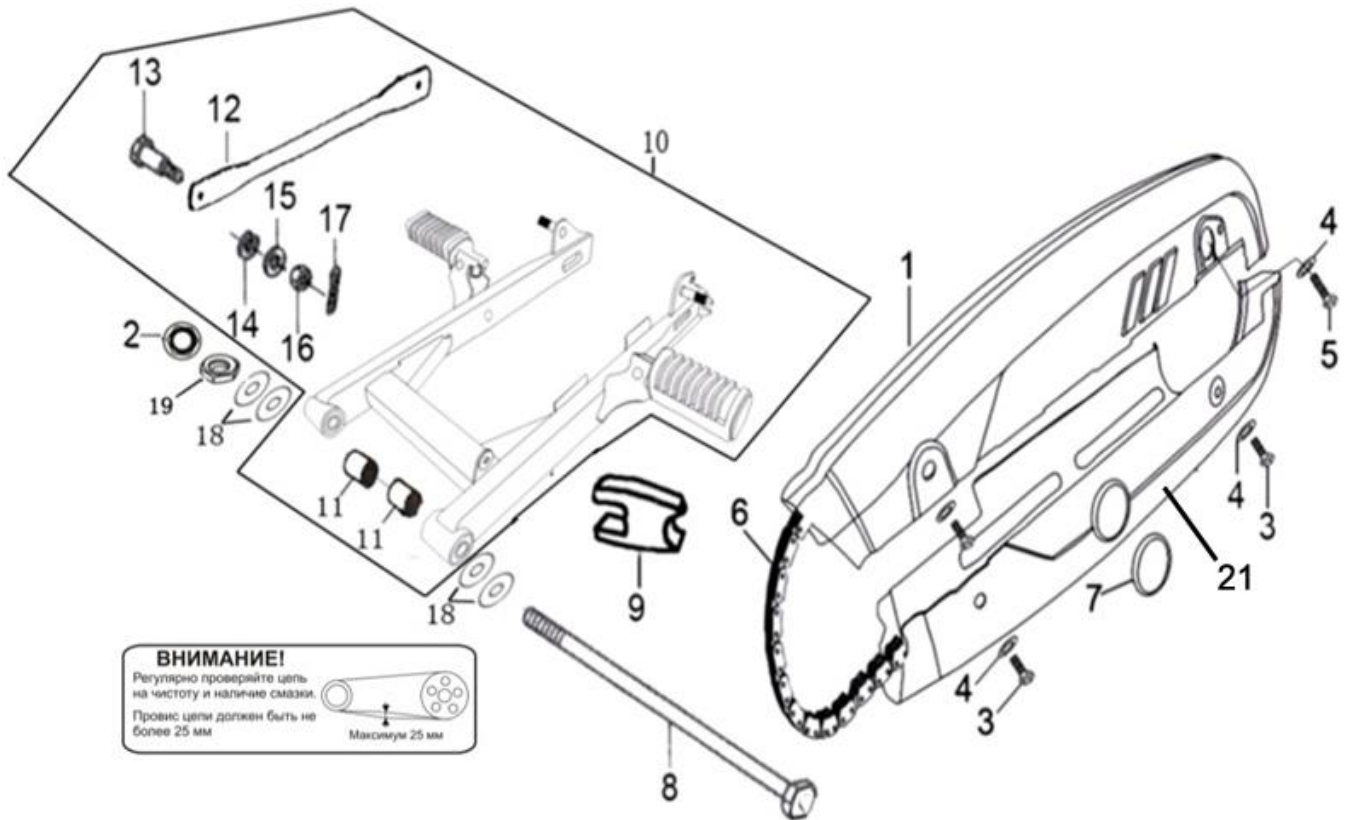

19. Задняя подвеска

№	Код	Артикул	Наименование	Кол-во
1	R0000072884	ALF0927	ALF0927 Защита цепи верхняя	1
2	R0000068967	MG10-000	MG10-000 Гайка M10	1
3	R0000071865	MB06-008	MB06-008 Болт M6x8	3
4	R0000068960	MH06-000	MH06-000 Шайба M6	4
5	R0000077099	MB06-010	MB06-010 Болт M6x10	1
6	R0000102917	ALF0805	ALF0805 Цепь (428-104) 2016	1
6	R0000072856	ALF0802	ALF0802 Цепь (420)	1
7	R0000072890	ALF0934	ALF0934 Заглушка защиты цепи	1
8	R0000101206	ALF0047N	ALF0047N Ось маятника	1
9	R0000101207	ALF0048N	ALF0048N Успокоитель цепи	1
10	R0000103658	ALF0416	ALF0416 Маятник заднего колеса 2016	1
11	R0000101208	ALF0049N	ALF0049N Втулка маятника	2
12	R0000101209	ALF0050N	ALF0050N Ограничитель	1
13	R0000068939	MB08-030	MB08-030 Болт M8x30	1
14	R0000071941	MH00-008	MH00-008 Шайба гравер M8	1
15	R0000068961	MH08-000	MH08-000 Шайба M8	1
16	R0000071867	MG08-000	MG08-000 Гайка M8	1
17	R0000101181	MA02-020	MA02-020 Шплинт 2x20	1
18	R0000072740	MH10-000	MH10-000 Шайба M10	4
19	R0000068967	MG10-000	MG10-000 Гайка M10	1
20	R0000084856	Y0175	Y0175 Наклейка RACER	1
21	R0000072885	ALF0928	ALF0928 Защита цепи нижняя	1