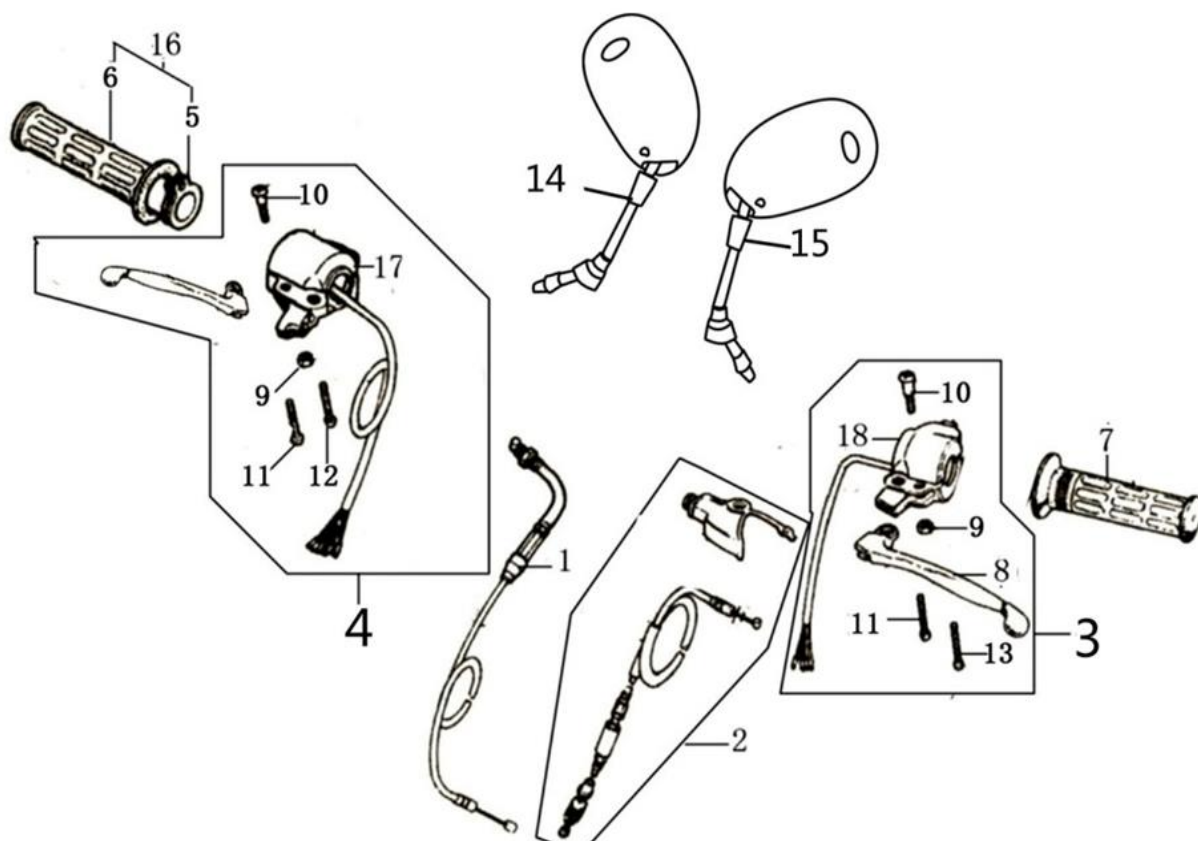

3. Ручки руля

№	Код	Артикул	Наименование	Кол-во
1	R0000072736	ALF0110	ALF0110 Трос газа	1
2	R0000072735	ALF0109	ALF0109 Трос сцепления	1
3	R0000072733	ALF0107	ALF0107 Блок переключателя правый	1
4	R0000072732	ALF0106	ALF0106 Блок переключателя левый	1
5	R0000101155	ALF0002N	ALF0002N Вставка ручки газа	1
6	R0000101156	ALF0003N	ALF0003N Кожух правой ручки	1
7	R0000072726	ALF0101	ALF0101 Ручка левая	1
8	R0000101158	ALF0004N	ALF0004N Рычаг сцепления	1
9	R0000071940	MG05-000	MG05-000 Гайка М5	2
10	R0000101157	MV05-028	MV05-028 Винт М5*28	2
11	R0000101157	MV05-028	MV05-028 Винт М5*28	1
12	R0000101161	MV05-032	MV05-032 Винт М5*32	2
13	R0000101162	MV05-040	MV05-040 Винт М5*40	1
14	R0000103655	ALF0122	ALF0122 Зеркало левое (2016, М10)	1
15	R0000103656	ALF0123	ALF0123 Зеркало правое (2016, М10)	1
16	R0000072729	ALF0104	ALF0104 Ручка правая	1
17	R0000101159	ALF0005N	ALF0005N Блок правый	1
18	R0000101160	ALF0006N	ALF0006N Блок левый	1