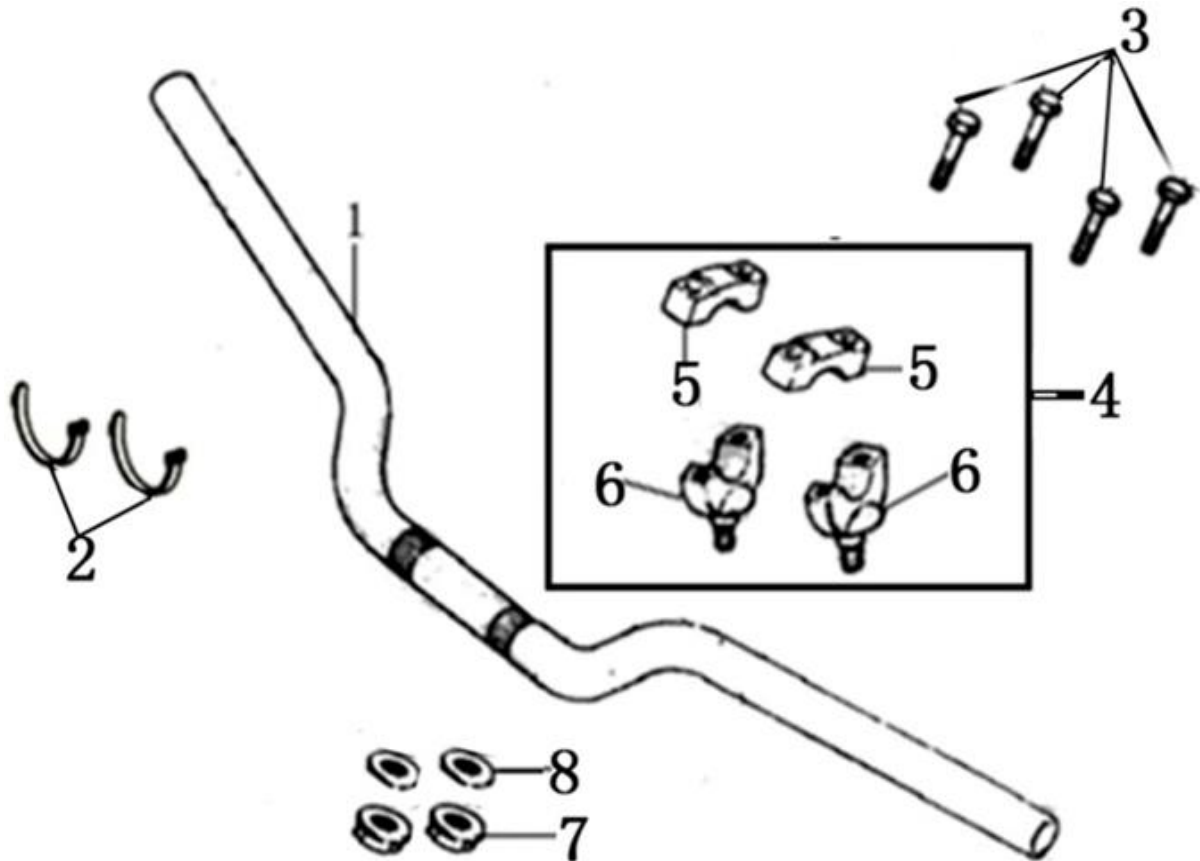

5. Руль

№	Код	Артикул	Наименование	Кол-во
1	R0000072731	ALF0105	ALF0105 Руль	1
2	R0000101169	ALF0013N	ALF0013N Вкладыш руля	2
3	R0000072743	MB06-030	MB06-030 Болт М6х30	4
4	R0000084636	ALF0944	ALF0944 Крепеж руля в сборе	4
5	R0000072742	ALF0117	ALF0117 Крепеж руля верх	2
6	R0000072741	ALF0116	ALF0116 Крепеж руля низ	2
7	R0000068967	MG10-000	MG10-000 Гайка М10	2
8	R0000072740	MН10-000	MН10-000 Шайба М10	2
9	R0000100276	MX80-100	MX80-100 Хомут 8х100	2