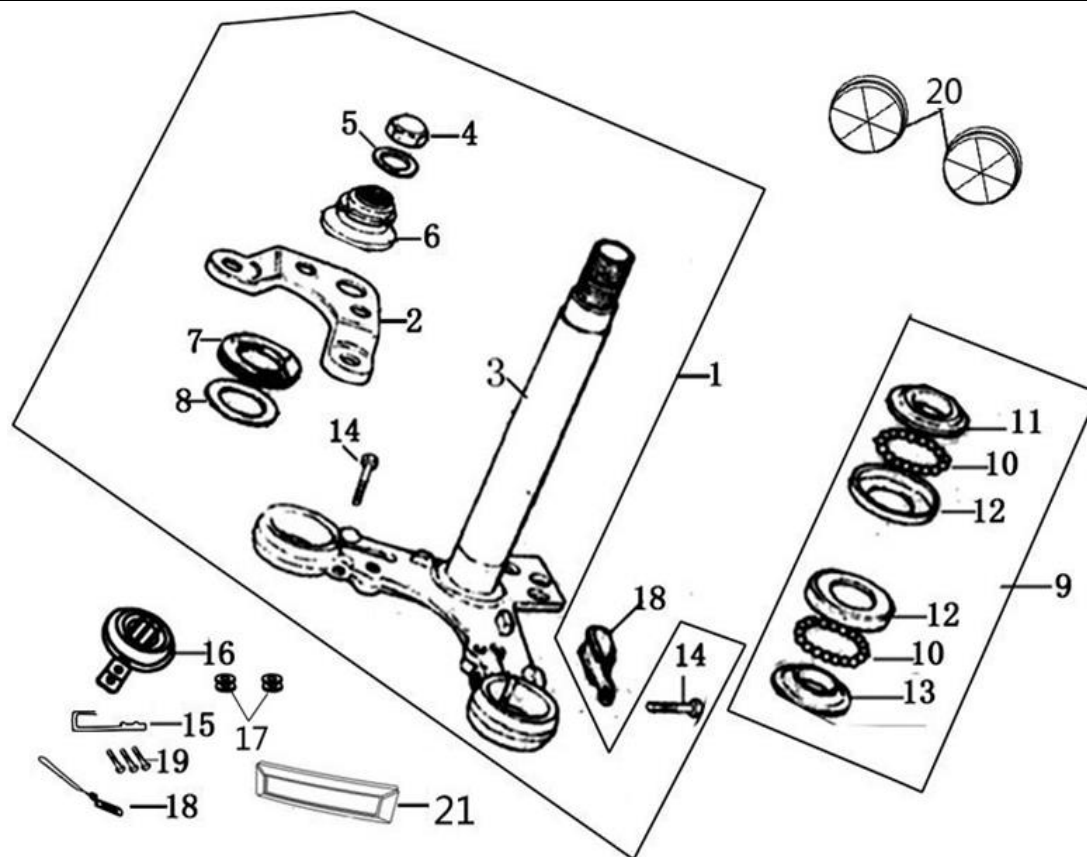

4. Траверса

№	Код	Артикул	Наименование	Кол-во
1	R0000101163	ALF0007N	ALF0007N Траверса в сборе	
2	R0000072739	ALF0113	ALF0113 Кронштейн руля	1
3	R0000072744	ALF0121	ALF0121 Траверса	1
4	R0000072748	ALF0201	ALF0201 Декоративная гайка	1
5	R0000072749	ALF0202	ALF0202 Шайба рулевой колонки	1
6	R0000072750	ALF0203	ALF0203 Гайка рулевой колонки	1
7	R0000101164	ALF0008N	ALF0008N Пыльник рулевой колонки	1
8	R0000101165	ALF0009N	ALF0009N Шайба пыльника рулевой колонки	1
9	R0000084074	ALF0210	ALF0210 Подшипники рулевой колонки в сборе	1
10	R0000072755	ALF0208	ALF0208 Подшипник рулевой колонки	2
11	R0000072754	ALF0207	ALF0207 Верхняя опора верхнего подшипника	1
12	R0000072752	ALF0205	ALF0205 Верхняя опора нижнего подшипника	2
13	R0000072751	ALF0204	ALF0204 Нижняя опора нижнего подшипника	1
14	R0000068939	MB08-030	MB08-030 Болт M8x30	2
15	R0000072837	ALF0632	ALF0632 Кронштейн клаксона	1
16	R0000072836	ALF0630	ALF0630 Клаксон	1
17	R0000101166	ALF0010N	ALF0010N Резиновая втулка	2
18	R0000101167	ALF0011N	ALF0011N Клипса	1
19	R0000068932	MB06-012	MB06-012 Болт M6x12	3
20	R0000068989	Y0005	Y0005 Боковой светоотражатель	2
21	R0000101168	ALF0012N	ALF0012N Декоративная рамка	1