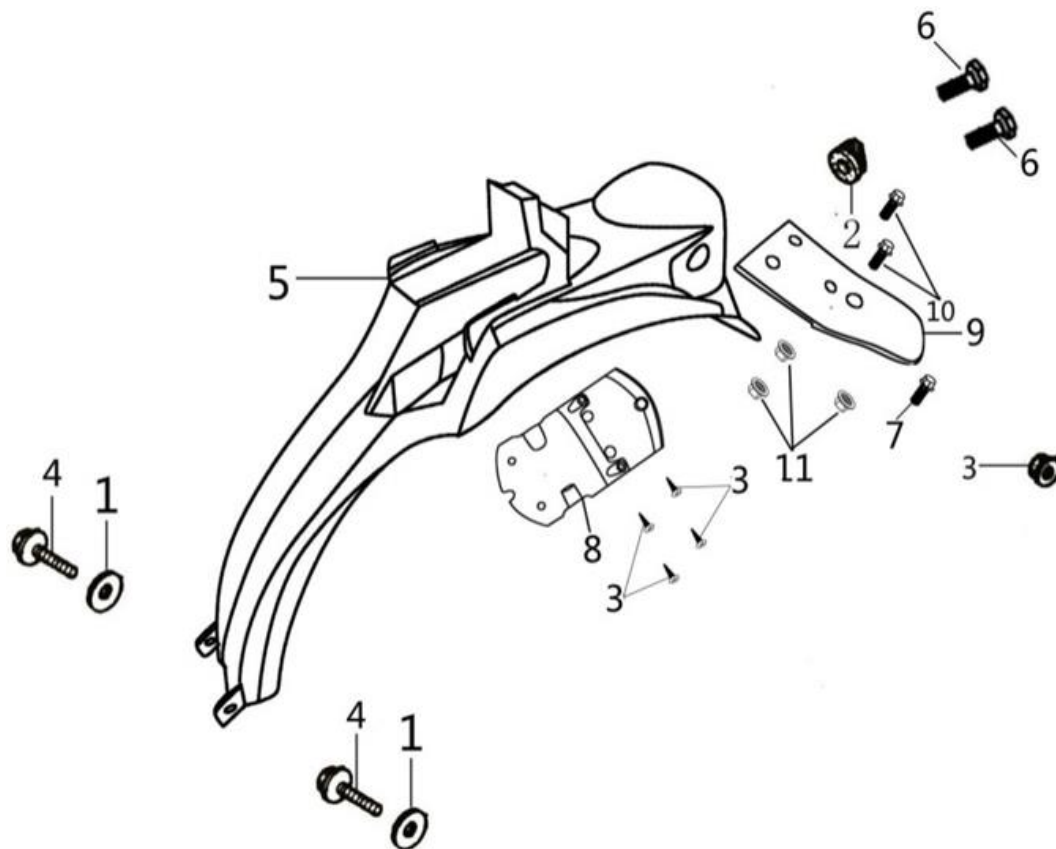

21. Заднее крыло

№	Код	Артикул	Наименование	Кол-во
1	R0000068960	MH06-000	MH06-000 Шайба M6	2
2	R0000072895	ALF0939	ALF0939 Амортизатор номерного знака	1
3	R0000076635	MS42-013	MS42-013 Шуруп ST4,2x13	4
4	R0000068935	MB06-020	MB06-020 Болт M6x20	2
5	R0000101212	ALF0053N	ALF0053N Заднее крыло	1
6	R0000087484	MB06-016	MB06-016 Болт M6x16 (спец)	2
7	R0000068932	MB06-012	MB06-012 Болт M6x12	1
8	R0000101213	ALF0054N	ALF0054N Подкрылок задний	1
9	R0000101214	ALF0055N	ALF0055N Нижняя часть заднего крыла	1
10	R0000068933	MB06-016	MB06-016 Болт M6x16	2
11	R0000068953	MG06-000	MG06-000 Гайка M6	3