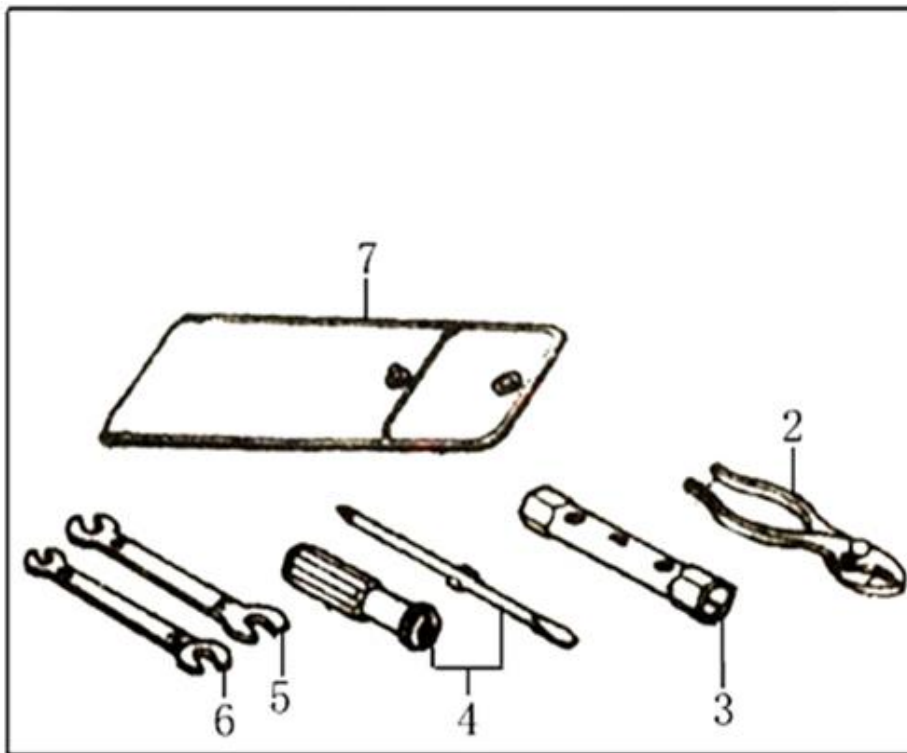

26. Набор инструментов

№	Код	Артикул	Наименование	Кол-во
1	R0000069029	Y0040	Y0040 Инструмент Тип 1	1
2	R0000072801	Y0110	Сервисная книжка Тип 2 Мотоцикл	1
3	R0000072865	ALF0801	Руководство по эксплуатации	1