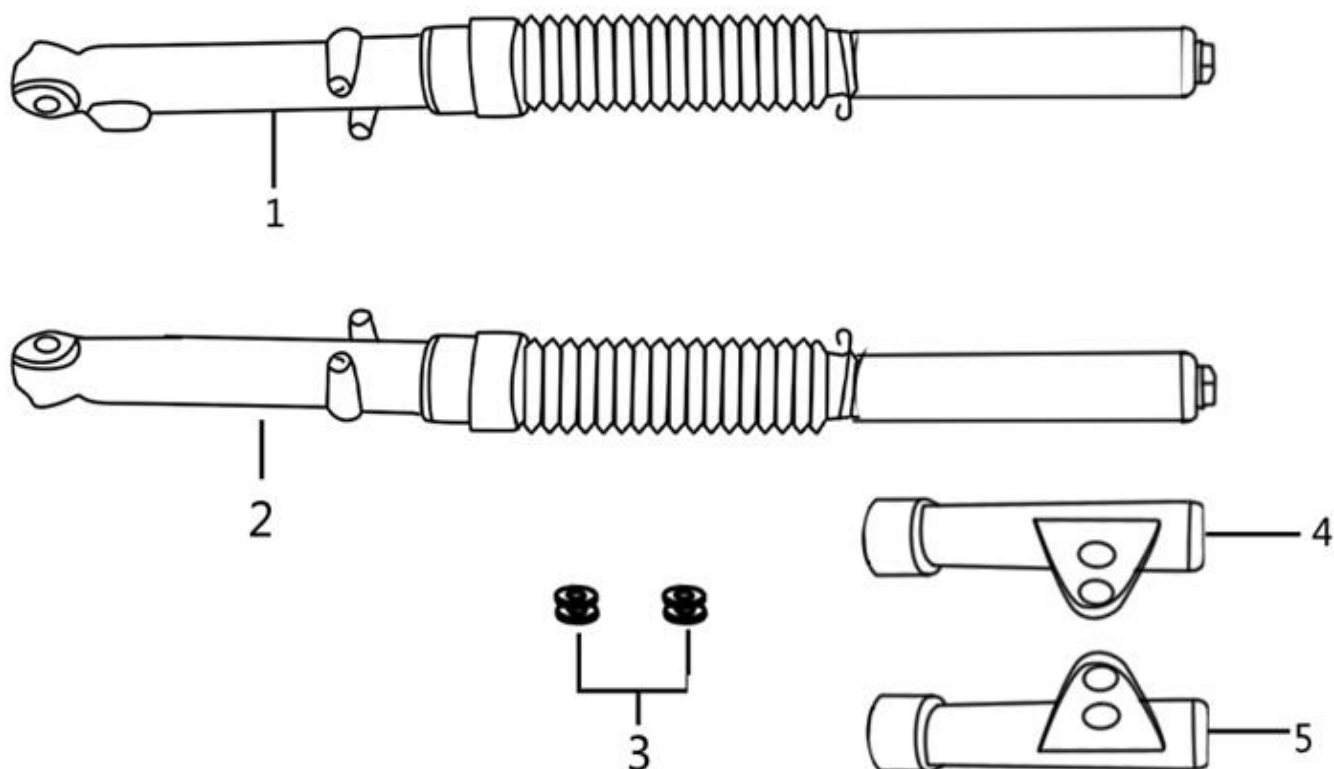

7. Передний амортизатор

№	Код	Артикул	Наименование	Кол-во
1	R0000072761	ALF0217	ALF0217 Амортизатор передний левый	1
2	R0000072760	ALF0216	ALF0216 Амортизатор передний правый	1
3	R0000101172	ALF0016N	ALF0016N Втулка резиновая переднего амортизатора	2
4	R0000072822	ALF0610	ALF0610 Кронштейн передней фары левый	1
5	R0000072823	ALF0611	ALF0611 Кронштейн передней фары правый	1