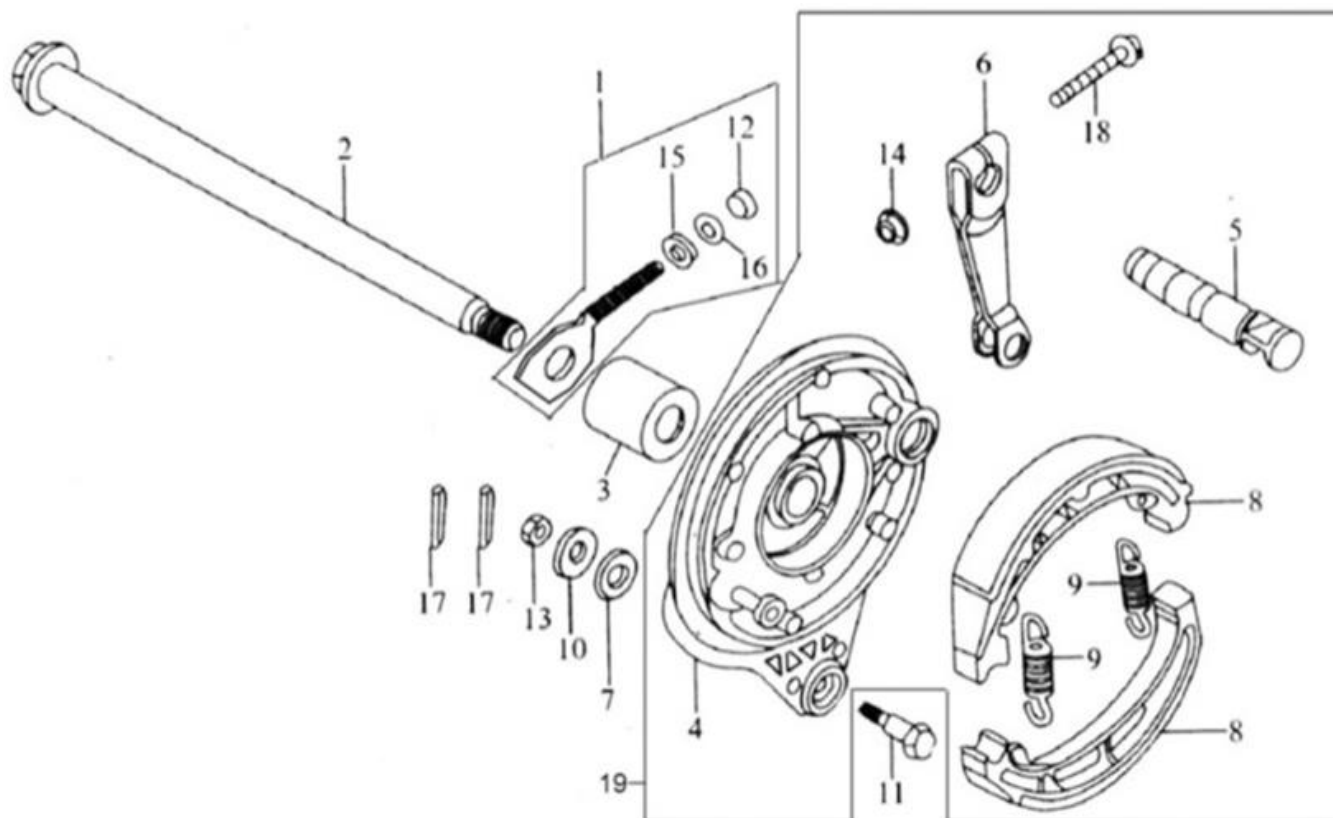

10. Задний тормоз

№	Код	Артикул	Наименование	Кол-во
1	R0000072874	ALF0912	ALF0912 Натяжитель цепи левый	1
2	R0000089527	TRO0011	TRO0011 Ось заднего колеса	1
3	R0000072878	ALF0916	ALF0916 Втулка задней оси правая	1
4	R0000101175	ALF0018N	ALF0018N Корпус заднего тормоза	1
5	R0000101176	ALF0019N	ALF0019N Ось привода заднего тормоза	1
6	R0000101177	ALF0020N	ALF0020N Рычаг привода заднего тормоза	1
7	R0000068961	MH08-000	MH08-000 Шайба М8	1
8	R0000101178	ALF0021N	ALF0021N Тормозные колодки задние	2
9	R0000101179	ALF0022N	ALF0022N Пружина тормозной колодки	2
10	R0000072740	MH10-000	MH10-000 Шайба М10	1
11	R0000101180	MB08-018	MB08-018 Болт М8х18 (спец)	1
12	R0000068953	MG06-000	MG06-000 Гайка М6	1
13	R0000071867	MG08-000	MG08-000 Гайка М8	1
14	R0000068953	MG06-000	MG06-000 Гайка М6	1
15	R0000071864	MH00-006	MH00-006 Шайба гроверная М6	1
16	R0000068960	MH06-000	MH06-000 Шайба М6	1
17	R0000101181	MA02-020	MA02-020 Шплинт 2х20	1
18	R0000087456	MB06-035	MB06-035 Болт М6х35	1
19	R0000072871	ALF0904	ALF0904 Задний тормозной механизм	1