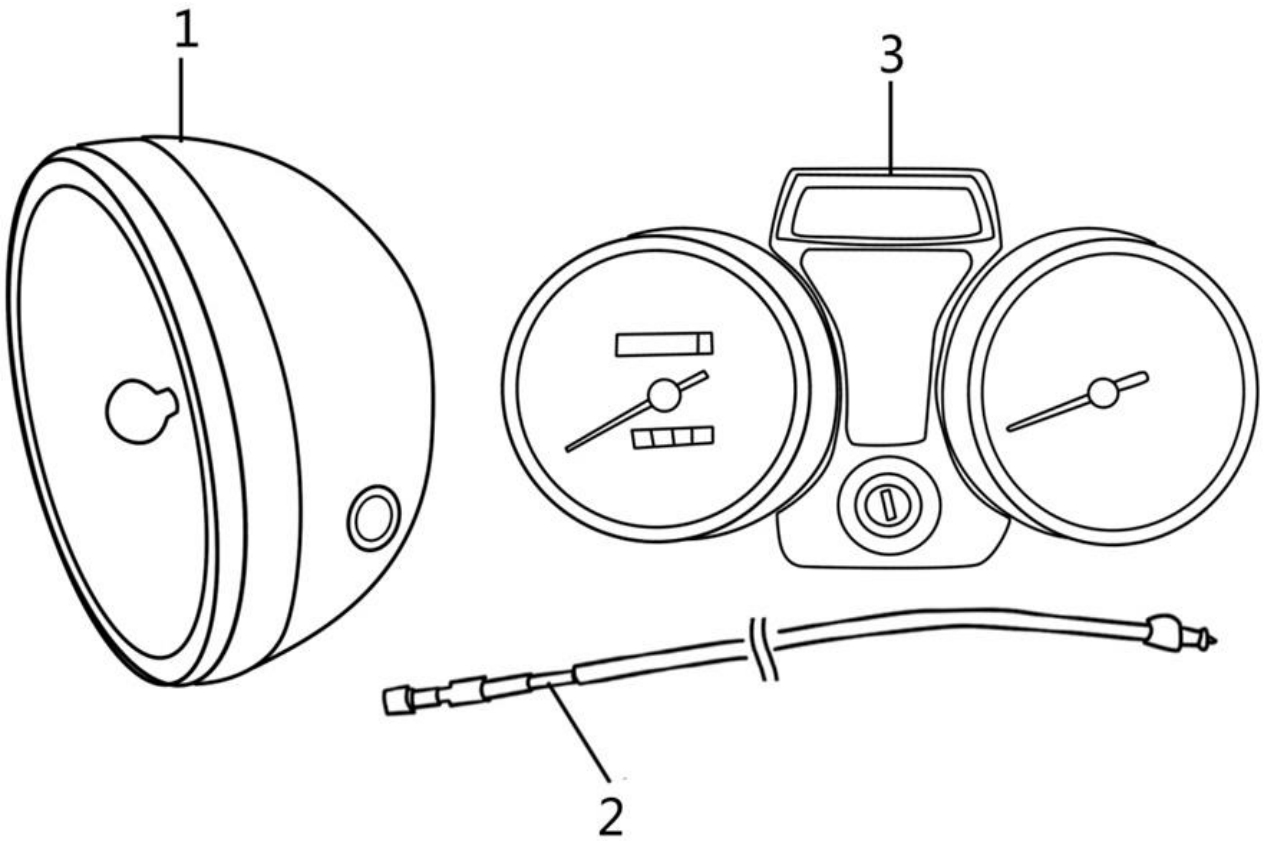

2. Передняя фара

№	Код	Артикул	Наименование	Кол-во
1	R0000103654	ALF0644	ALF0644 Фара передняя (2016)	1
2	R0000072819	ALF0606	ALF0606 Трос спидометра	1
3	R0000072818	ALF0605	ALF0605 Спидометр	1