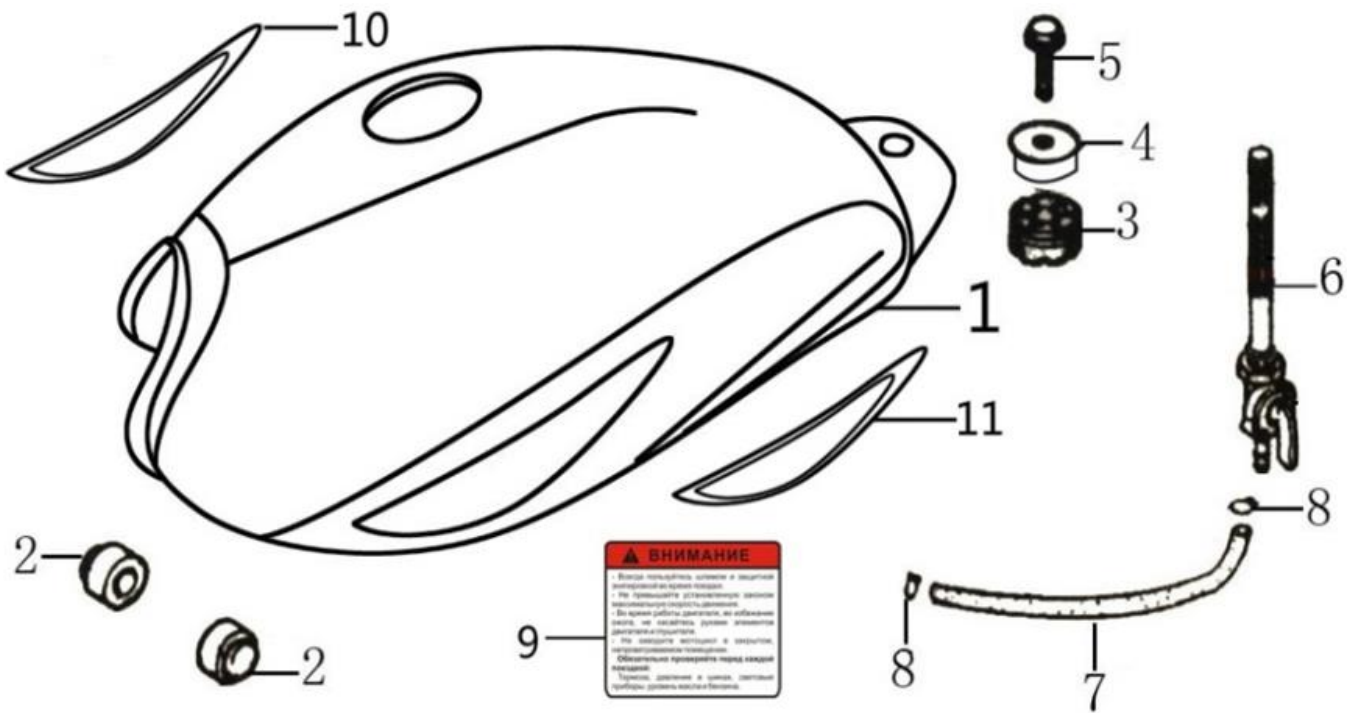

12. Бензобак

№	Код	Артикул	Наименование	Кол-во
1	R0000101188	ALF0029N	ALF0029N Бензобак	1
2	R0000101189	ALF0030N	ALF0030N Амортизатор бензобака	2
3	R0000101190	ALF0031N	ALF0031N Резиновая прокладка бензобака	1
4	R0000100282	ALF0067N	ALF0067N Втулка-грибок М8	1
5	R0000068935	MB06-020	MB06-020 Болт М6х20	1
6	R0000101191	ALF0032N	ALF0032N Бензокран	1
7	R0000101192	ALF0033N	ALF0033N Трубка топливная	1
8	R0000068934	МК06-000	МК06-000 Клипса М6	2
9	R0000084856	Y0175	Y0175 Наклейка RACER	1
10	R0000101193	ALF0034N	ALF0034N Декоративная накладка правая	1
11	R0000101194	ALF0035N	ALF0035N Декоративная накладка левая	1