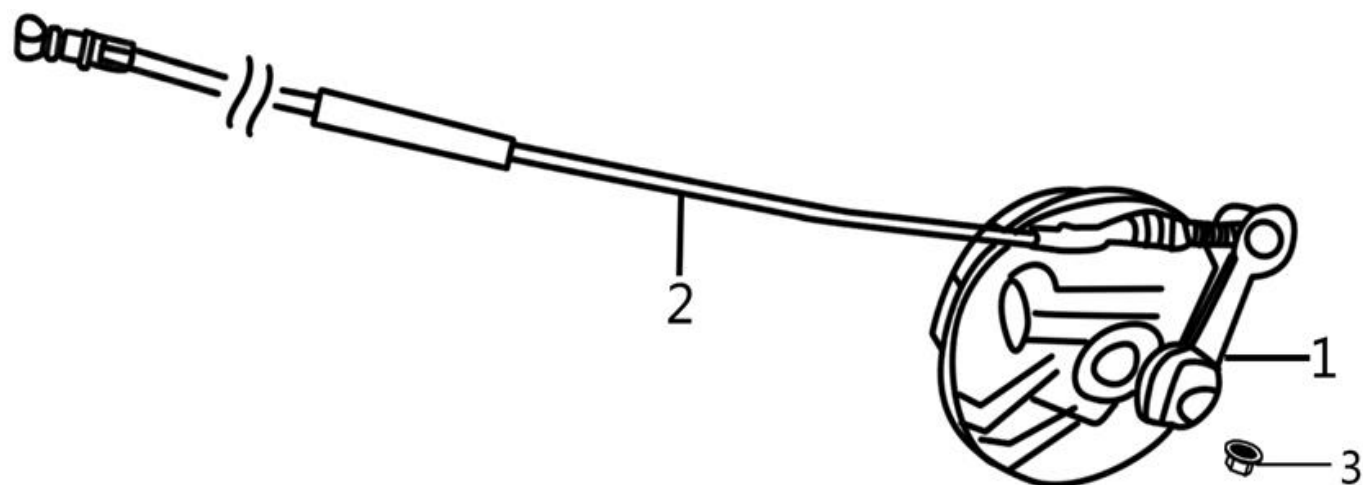

9. Передний тормоз

№	Код	Артикул	Наименование	Кол-во
1	R0000072765	ALF0225	ALF0225 Передний тормозной механизм	1
2	R0000072738	ALF0112	ALF0112 Трос переднего тормоза	1
3	R0000068967	MG10-000	MG10-000 Гайка M10	1
4	R0000100277	ALF0066N	ALF0066N Кронштейн троса спидометра	1