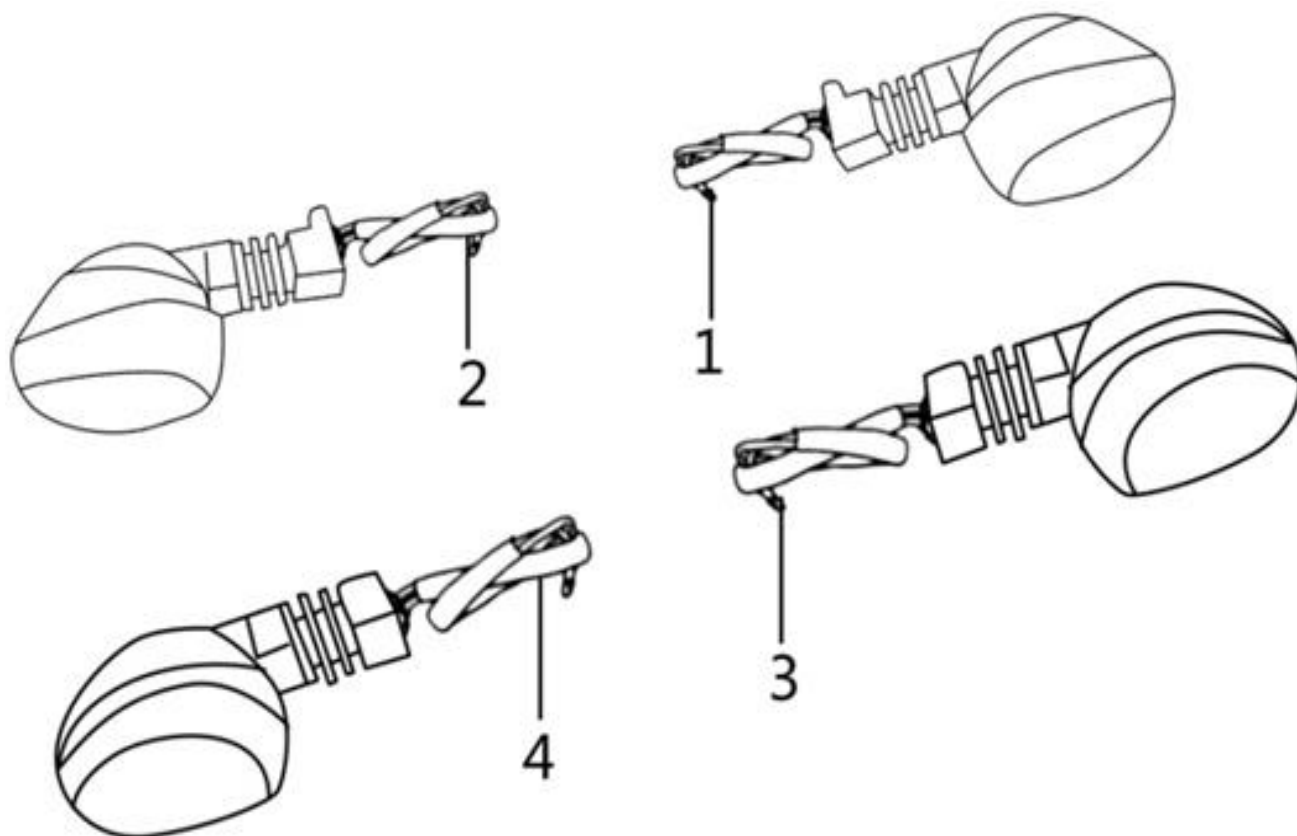

22. Поворотники

№	Код	Артикул	Наименование	Кол-во
1	R0000096746	TRO0035	TRO0035 Указатель поворота передний правый	1
2	R0000096745	TRO0034	TRO0034 Указатель поворота передний левый	1
3	R0000096743	TRO0032	TRO0032 Указатель поворота задний правый	1
4	R0000096744	TRO0033	TRO0033 Указатель поворота задний левый	1