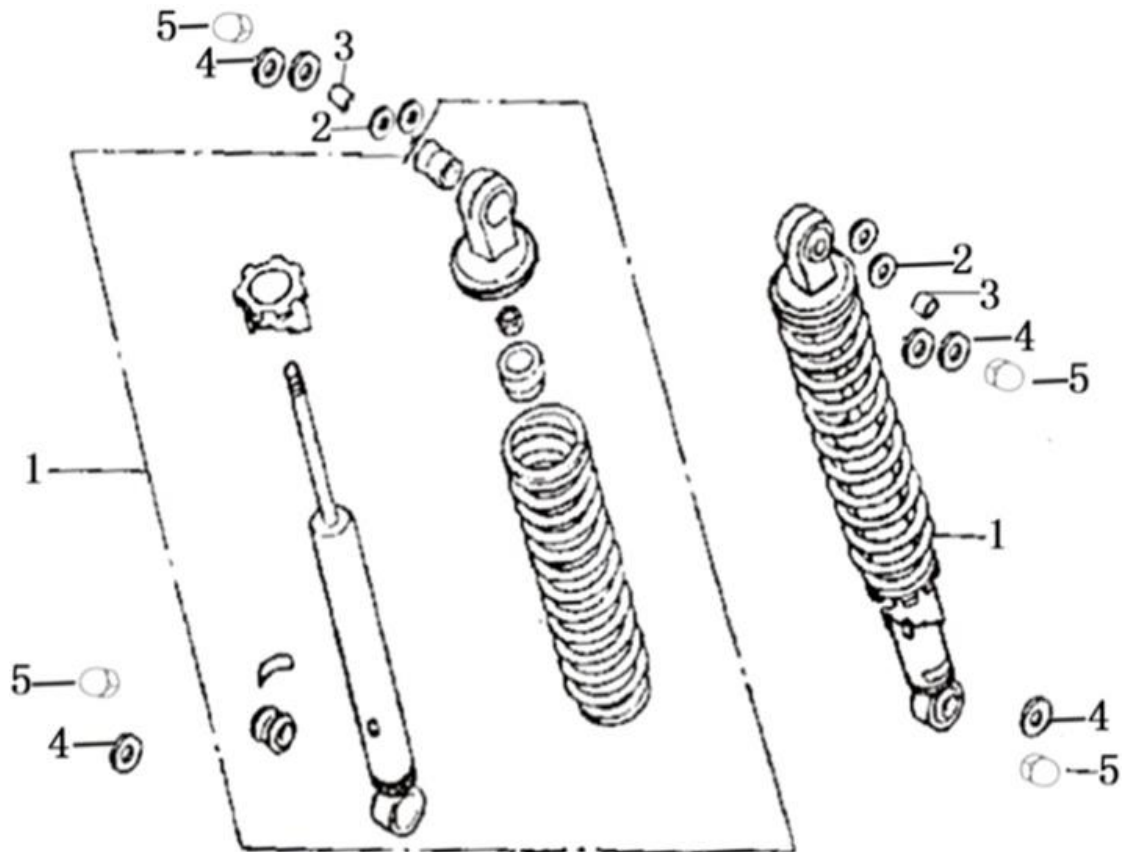

20. Задний амортизатор

№	Код	Артикул	Наименование	Кол-во
1	R0000103659	ALF0511	ALF0511 Задний амортизатор 2016	2
2	R0000072758	MН12-000	MН12-000 Шайба M12	4
3	R0000101210	ALF0051N	ALF0051N Втулка заднего амортизатора	2
4	R0000072740	MН10-000	MН10-000 Шайба M10	6
5	R0000068967	MG10-000	MG10-000 Гайка M10	4