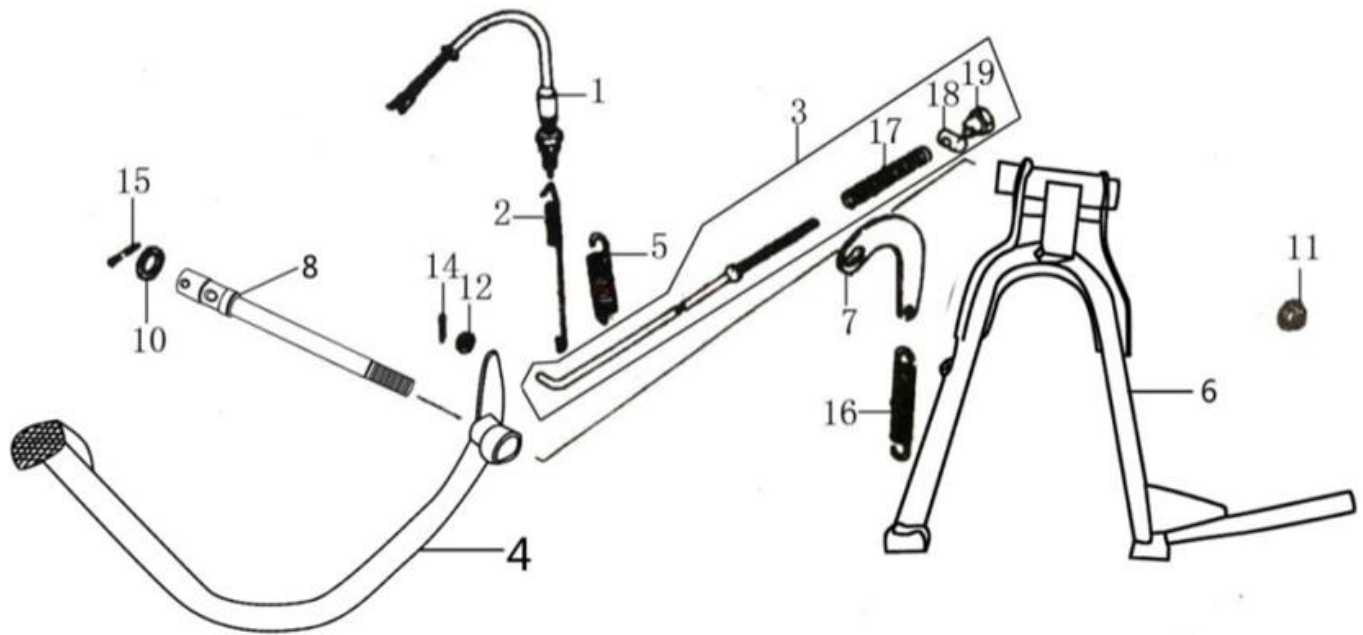

18. Педаль заднего тормоза, основная подставка

№	Код	Артикул	Наименование	Кол-во
1	R0000072832	ALF0623	ALF0623 Выключатель стоп-сигнала	1
2	R0000072847	ALF0711	ALF0711 Пружина выключателя стоп-сигнала	1
3	R0000072845	ALF0708	ALF0708 Тяга заднего тормоза	1
4	R0000072844	ALF0707	ALF0707 Педаль заднего тормоза	1
5	R0000072848	ALF0712	ALF0712 Пружина педали тормоза	1
6	R0000072783	ALF0327	ALF0327 Подставка основная	1
7	R0000072788	ALF0333	ALF0333 Крюк пружины основной подставки	1
8	R0000101205	ALF0046N	ALF0046N Ось основной подставки	1
10	R0000072883	MH17-000	MH17-000 Шайба M17	1
11	R0000068894	MG12-000	MG12-000 Гайка оси M12	1
12	R0000068960	MH06-000	MH06-000 Шайба M6	1
14	R0000101181	MA02-020	MA02-020 Шплинт 2x20	1
15	R0000072785	MA03-030	MA03-030 Шплинт 3x30	1
16	R0000072787	ALF0332	ALF0332 Пружина основной подставки	1
17	R0000072849	ALF0713	ALF0713 Пружина тяги тормоза	1
18	R0000072850	ALF0714	ALF0714 Втулка тяги заднего тормоза	1
19	R0000072851	ALF0715	ALF0715 Гайка тяги заднего тормоза	1
20	R0000072786	ALF0331	ALF0331 Втулка основной подставки	1