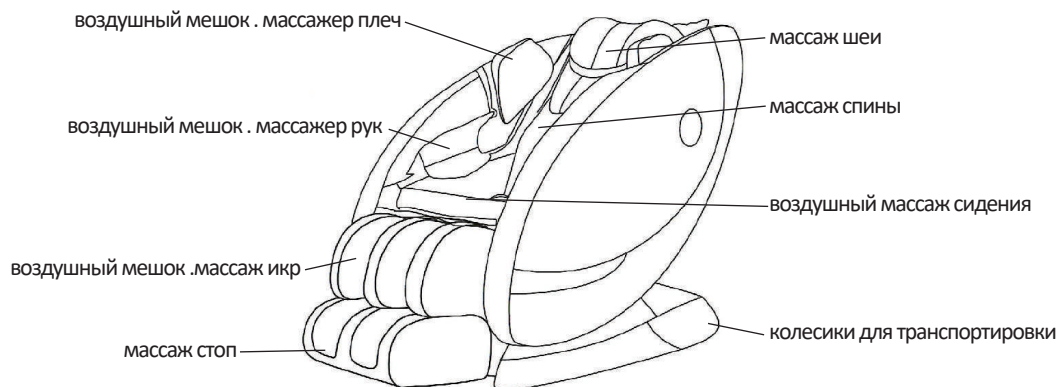

- Не двигайте массажное кресло, когда оно используется.
- Перемещение массажного кресла может привести к повреждению пола. Будьте аккуратны при перемещении
- Не роняйте и не отпускайте кресло внезапно во время движения
- Использование двух человек рекомендуется. Один человек поддерживает спинку, второй в области массажа ног.