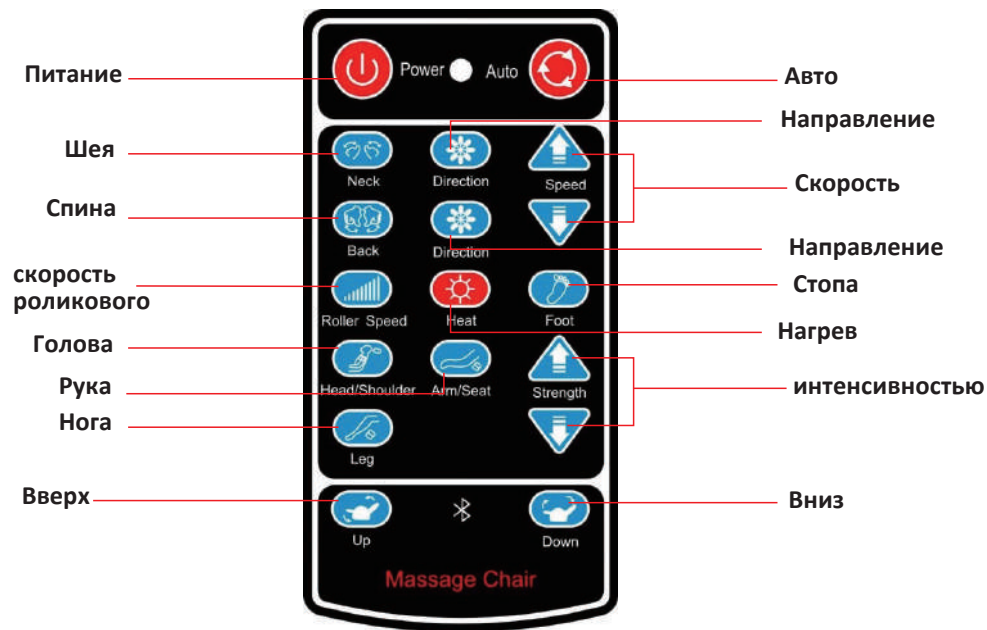

Схема панели управления

Питание: нажмите кнопку, для включения в автоматическом режиме

Автоматический режим (авто) : доступно четыре автоматических режима

- Автоматический режим массажа всего тела
- Режим сна
- Автоматический режим массажа верхнего плечевого пояса
- Автоматический режим массажа ног

Ручной режим

Шея: нажмите, чтобы отобразить, работу массажа колена.

Направление: нажмите, чтобы изменить направление вращения в области шеи с вращения по часовой стрелке на вращение против часовой стрелки.

Спина: нажмите, чтобы включить функцию массажа качения на спине.

Направление: нажмите, чтобы изменить направление вращения в области спины

скорость роликового: настройка скорости работы роликового массажера, доступно три уровня настроек.

Функционал и эффективность

Функционал

1. Устройство содержит четыре управляемых массажных колеса, подвижную массажную группу в спинке кресла, статический виброзвуковой эффект.
2. Доступно 3 типа массажной техники, включая массаж шиацу, разминающий массаж, воздушно-компрессионный массаж
3. Присутствуют четыре программы автоматического массажа: отдых, верхний плечевой пояс, растяжка и сон.
4. Функция массажа сжатым воздухом для рук, бедер, голени и ног
5. Функция нагрева спинки и сиденья кресла.

Эффективность

1. Устраняет усталость.
2. Стимулирует циркуляцию крови.
3. Устраняет мышечную усталость.
4. Устраняет боль в мышцах.