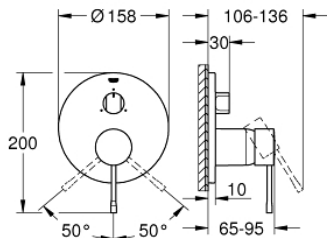

### ОПИСАНИЕ ПРОДУКТА

- комплект верхней монтажной части для
- GROHE Rapido SmartBox 35 600 000 (универсальная встраиваемая часть)
- **GROHE SilkMove** керамический картридж Ø 46 мм
- **GROHE StarLight** хромированное покрытие поверхности
- с настенными розетками **GROHE FastFixation** (скрытые эксцентрики, уплотнение, скрытый монтаж)
- металлическая накладная панель, регулируемая на 6°
- металлический рычаг
- **переключатель на 3 положения**
- распределение расхода:
  - выход А = 27 л/мин
  - выход В = 27 л/мин
  - выход С = 27 л/мин
- без встраиваемой части

## 24 092 001 ESSENCE NEW СМЕСИТЕЛЬ ОДНОРЫЧАЖНЫЙ С ПЕРЕКЛЮЧАТЕЛЕМ НА 3 ПОЛОЖЕНИЯ

### ЗАПАСНЫЕ ЧАСТИ

- 1: null (Order-nr. 46915000)
  - 2: Diverter knob, round (Order-nr. 48447000)
  - 3: Escutcheon (Order-nr. 49108000)
  - 4: Mounting plate (Order-nr. 49094000)
  - 5: null (Order-nr. 02693000)
  - 6: null (Order-nr. 46048000)
  - 7: Diverter (Order-nr. 48448000)
  - 8: Seal (Order-nr. 48360000)
  - 9: null (Order-nr. 46308000)\*
  - 10: null (Order-nr. 14056000)\*
  - 11: null (Order-nr. 14057000)\*
- \* Optional accessories