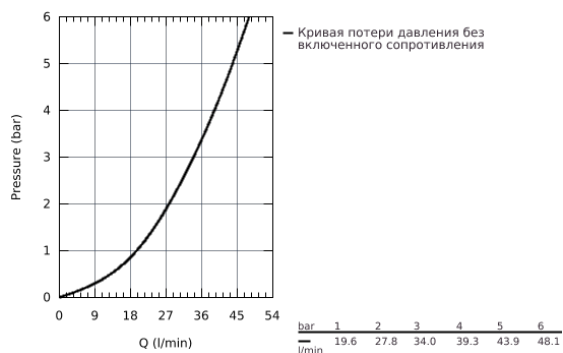

### ОПИСАНИЕ ПРОДУКТА

- комплект верхней монтажной части для
- GROHE Rapido SmartBox 35 600 000 (универсальная встраиваемая часть)
- **GROHE SilkMove** керамический картридж Ø 46 мм
- **GROHE StarLight** хромированное покрытие поверхности
- с настенными розетками **GROHE FastFixation** (скрытые эксцентрики, уплотнение, скрытый монтаж)
- металлическая накладная панель, регулируемая на 6°
- металлический рычаг
- **переключатель на 3 положения**
- распределение расхода:
  - выход А = 27 л/мин
  - выход В = 27 л/мин
  - выход С = 27 л/мин
- без встраиваемой части