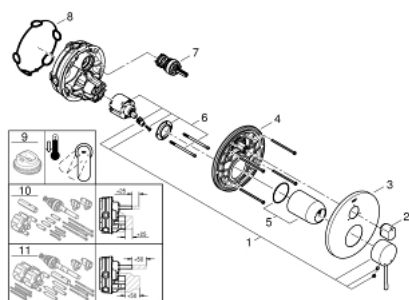

## 24 092 001 ESSENCE NEW СМЕСИТЕЛЬ ОДНОРЫЧАЖНЫЙ С ПЕРЕКЛЮЧАТЕЛЕМ НА 3 ПОЛОЖЕНИЯ

### ОПИСАНИЕ ПРОДУКТА

- комплект верхней монтажной части для
- GROHE Rapido SmartBox 35 600 000 (универсальная встраиваемая часть)
- **GROHE SilkMove** керамический картридж Ø 46 мм
- **GROHE StarLight** хромированное покрытие поверхности
- с настенными розетками **GROHE FastFixation** (скрытые эксцентрики, уплотнение, скрытый монтаж)
- металлическая накладная панель, регулируемая на 6°
- металлический рычаг
- **переключатель на 3 положения**
- распределение расхода:
  - выход А = 27 л/мин
  - выход В = 27 л/мин
  - выход С = 27 л/мин
- без встраиваемой части

### ЗАПАСНЫЕ ЧАСТИ

- 1: null (Order-nr. 46915000)
  - 2: Diverter knob, round (Order-nr. 48447000)
  - 3: Escutcheon (Order-nr. 49108000)
  - 4: Mounting plate (Order-nr. 49094000)
  - 5: null (Order-nr. 02693000)
  - 6: null (Order-nr. 46048000)
  - 7: Diverter (Order-nr. 48448000)
  - 8: Seal (Order-nr. 48360000)
  - 9: null (Order-nr. 46308000)\*
  - 10: null (Order-nr. 14056000)\*
  - 11: null (Order-nr. 14057000)\*
- \* Optional accessories