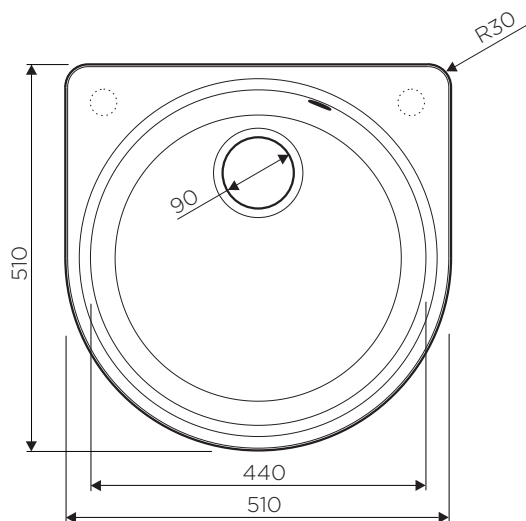

AKEGATA 51

ARTGranite

Base 50

BL 4993758 BE 4993752 DC 4993757 SA 4993759
 MA 4993753 CA 4993755 PA 4993754 GR 4993756

Weight (kilogram) 5,3

Врезной монтаж

АКЕГАТА 51

ARTGranite

Base 50

BL 4993758 BE 4993752 DC 4993757 SA 4993759
 MA 4993753 CA 4993755 PA 4993754 GR 4993756

Weight (kilogram) 5,3