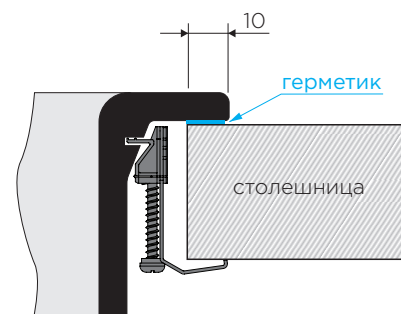

AKEGATA 51

ARTGranite

Base 50

BL 4993758 BE 4993752 DC 4993757 SA 4993759
 MA 4993753 CA 4993755 PA 4993754 GR 4993756

Weight (kilogram) 5,3

Врезной монтаж

АКЕГАТА 51

ARTGranite