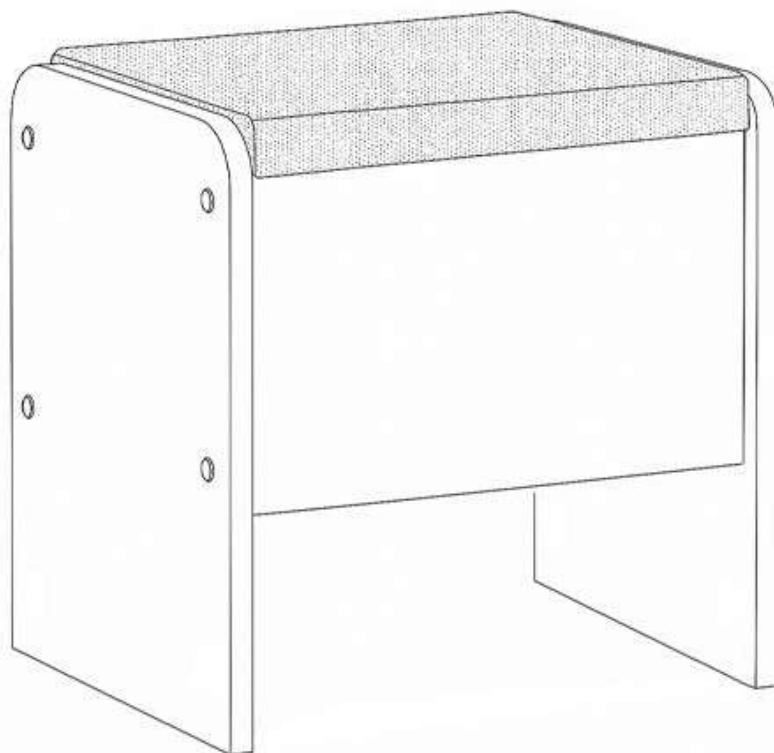

ИНСТРУКЦИЯ ПО СБОРКЕ

Банкетка «Рио» СН-122.10

400 x 290 x 450 мм

Запрещается

Контакт с водой поверхностей изделия, а также воздействие горячего пара и огня, расположение в непосредственной близости от нагревательных приборов

1

Примечание

Вертикальную стенку 2 установите таким образом, чтобы наметки для крепления форточной петли находились снаружи

2

3

4

5

Детализировка

№	Наименование элемента	Длина, мм	Ширина, мм	Толщина, мм	Кол-во, шт	№ пакета
1	Вертикальная стенка	440	290	16	2	1п
2	Вертикальная стенка	368	250	16	1	1п
3	Вертикальная стенка	368	250	16	1	1п
4	Дно ДВП	367	267	3	1	1п
5	Сиденье	360	280	35	1	1п
Комплект фурнитуры						
Руководство по эксплуатации						