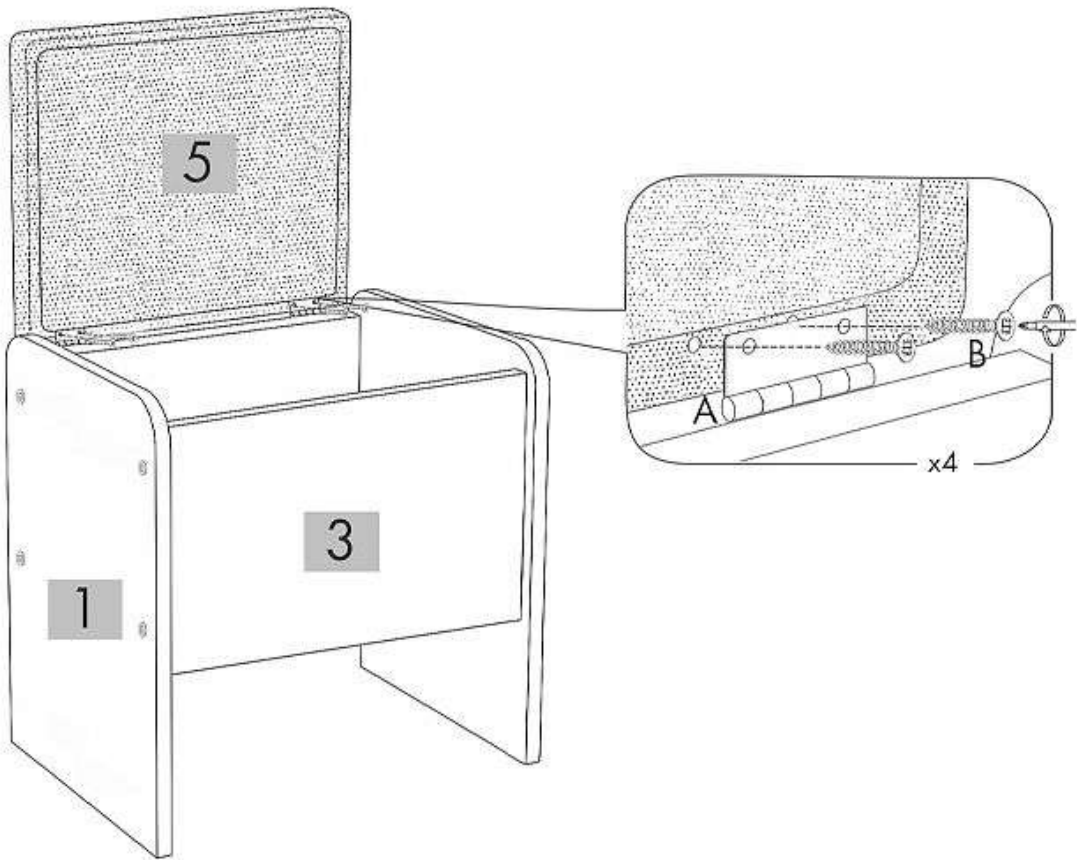

ИНСТРУКЦИЯ ПО СБОРКЕ

Банкетка «Рио» СН-122.10

400 x 290 x 450 мм

Запрещается

Контакт с водой поверхностей изделия, а также воздействие горячего пара и огня, расположение в непосредственной близости от нагревательных приборов

1

Примечание

Вертикальную стенку 2 установите таким образом, чтобы наметки для крепления форточной петли находились снаружи

2

3

4

5

Детализировка

№	Наименование элемента	Длина, мм	Ширина, мм	Толщина, мм	Кол-во, шт	№ пакета
1	Вертикальная стенка	440	290	16	2	1п
2	Вертикальная стенка	368	250	16	1	1п
3	Вертикальная стенка	368	250	16	1	1п
4	Дно ДВП	367	267	3	1	1п
5	Сиденье	360	280	35	1	1п
Комплект фурнитуры						
Руководство по эксплуатации						