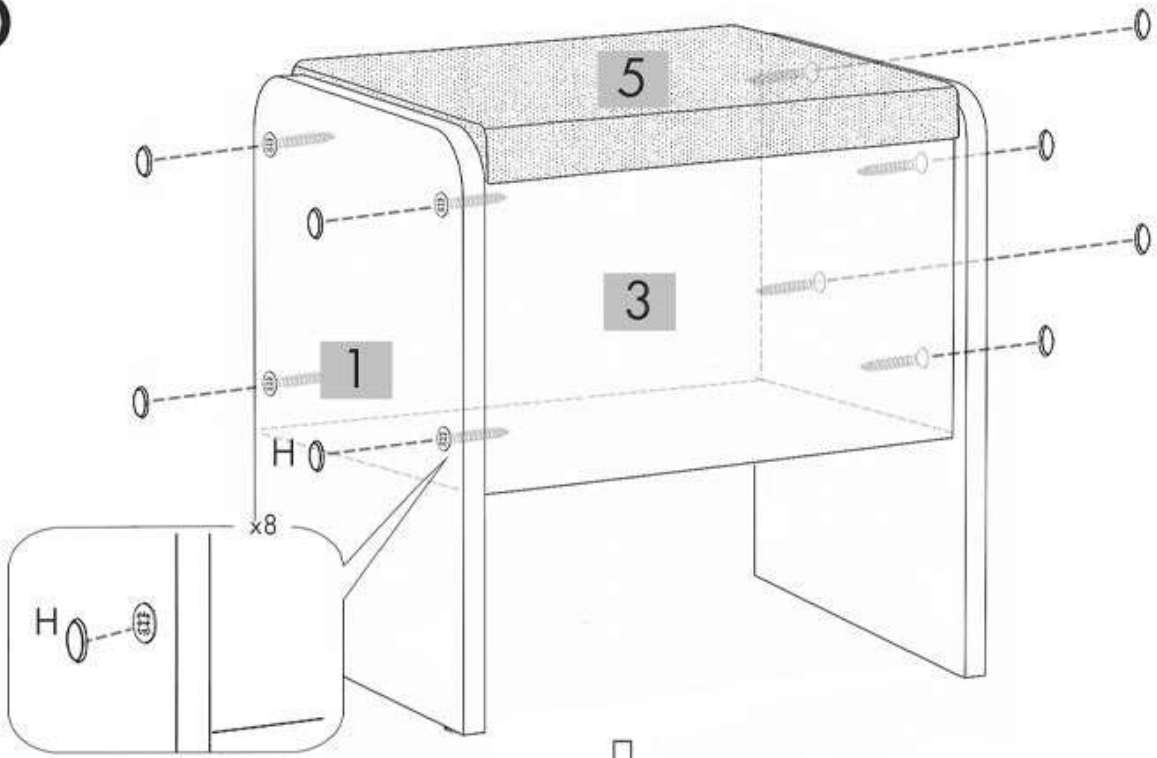

ИНСТРУКЦИЯ ПО СБОРКЕ

Банкетка «Рио» СН-122.10

400 x 290 x 450 мм

Запрещается

Контакт с водой поверхностей изделия, а также воздействие горячего пара и огня, расположение в непосредственной близости от нагревательных приборов

1

Примечание

Вертикальную стенку 2 установите таким образом, чтобы наметки для крепления форточной петли находились снаружи

2

3

4

5

Детализировка

№	Наименование элемента	Длина, мм	Ширина, мм	Толщина, мм	Кол-во, шт	№ пакета
1	Вертикальная стенка	440	290	16	2	1п
2	Вертикальная стенка	368	250	16	1	1п
3	Вертикальная стенка	368	250	16	1	1п
4	Дно ДВП	367	267	3	1	1п
5	Сиденье	360	280	35	1	1п
Комплект фурнитуры						
Руководство по эксплуатации						