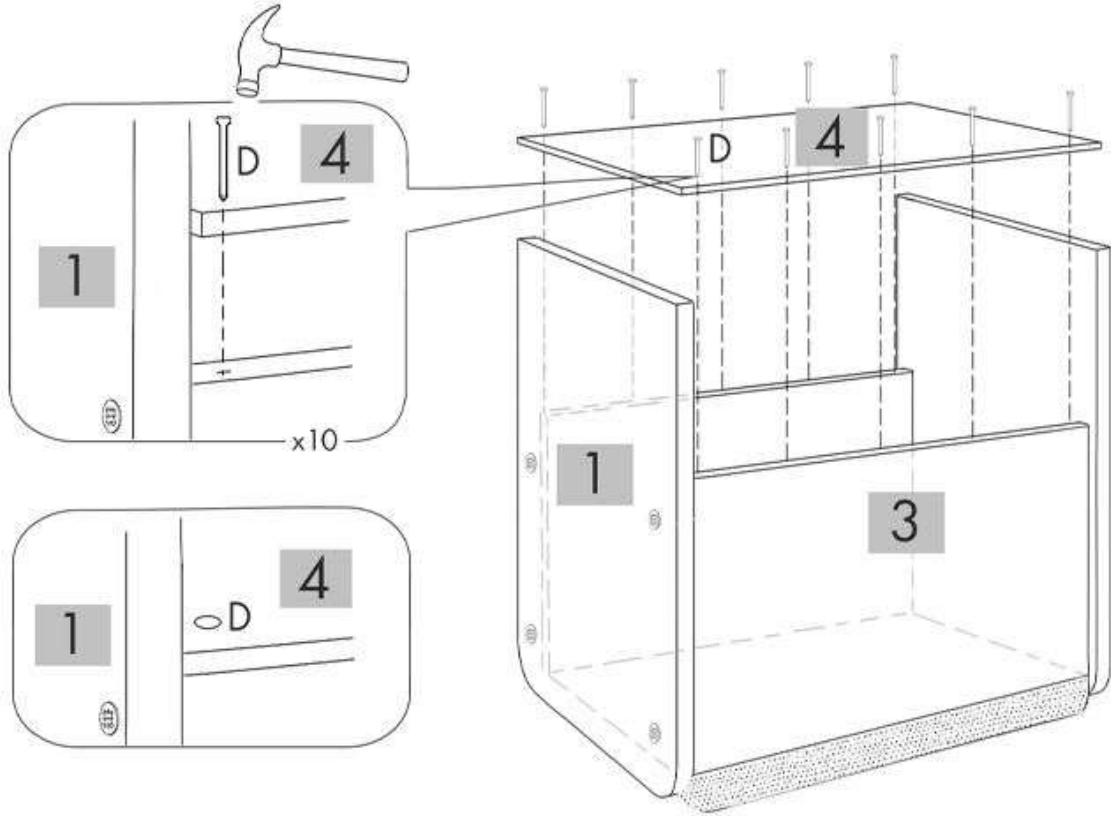

ИНСТРУКЦИЯ ПО СБОРКЕ

Банкетка «Рио» СН-122.10

400 x 290 x 450 мм

Запрещается

Контакт с водой поверхностей изделия, а также воздействие горячего пара и огня, расположение в непосредственной близости от нагревательных приборов

1

Примечание

Вертикальную стенку 2 установите таким образом, чтобы наметки для крепления форточной петли находились снаружи

2

3

4

5

Детализировка

№	Наименование элемента	Длина, мм	Ширина, мм	Толщина, мм	Кол-во, шт	№ пакета
1	Вертикальная стенка	440	290	16	2	1п
2	Вертикальная стенка	368	250	16	1	1п
3	Вертикальная стенка	368	250	16	1	1п
4	Дно ДВП	367	267	3	1	1п
5	Сиденье	360	280	35	1	1п
Комплект фурнитуры						
Руководство по эксплуатации						