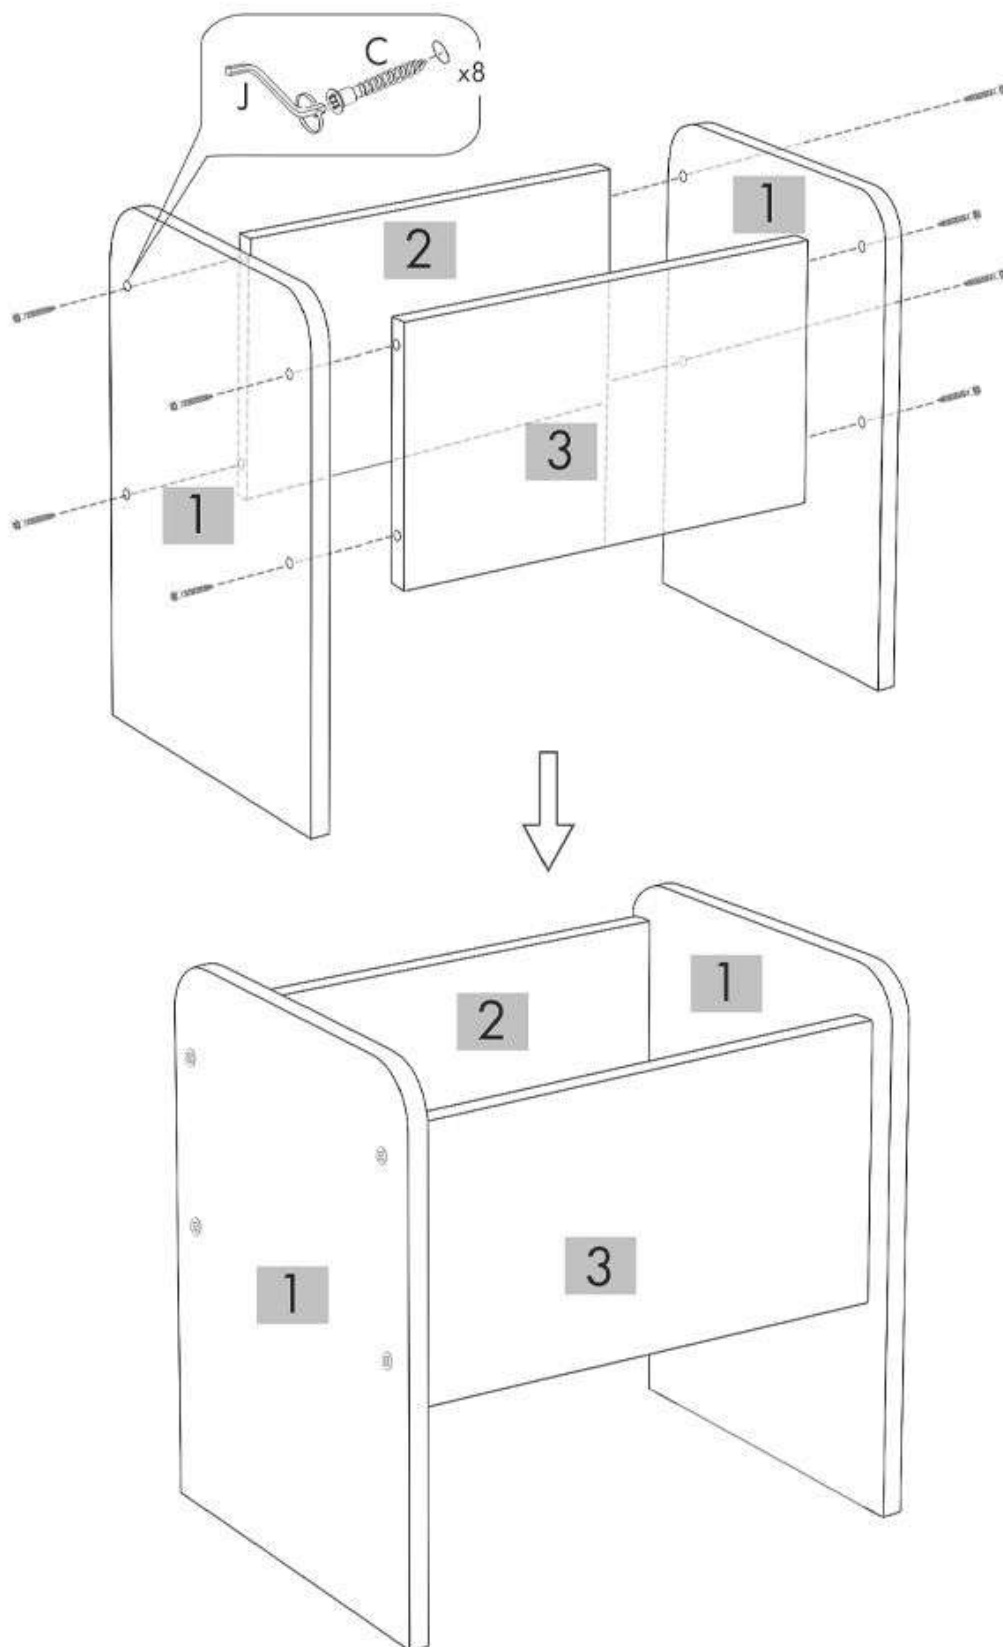

ИНСТРУКЦИЯ ПО СБОРКЕ

Банкетка «Рио» СН-122.10

400 x 290 x 450 мм

Запрещается

Контакт с водой поверхностей изделия, а также воздействие горячего пара и огня, расположение в непосредственной близости от нагревательных приборов

1

Примечание

Вертикальную стенку 2 установите таким образом, чтобы наметки для крепления форточной петли находились снаружи

2

3

4

5

Детализировка

№	Наименование элемента	Длина, мм	Ширина, мм	Толщина, мм	Кол-во, шт	№ пакета
1	Вертикальная стенка	440	290	16	2	1п
2	Вертикальная стенка	368	250	16	1	1п
3	Вертикальная стенка	368	250	16	1	1п
4	Дно ДВП	367	267	3	1	1п
5	Сиденье	360	280	35	1	1п
Комплект фурнитуры						
Руководство по эксплуатации						

Фурнитура

x2

x10

x8

x10

x4

x1

x8