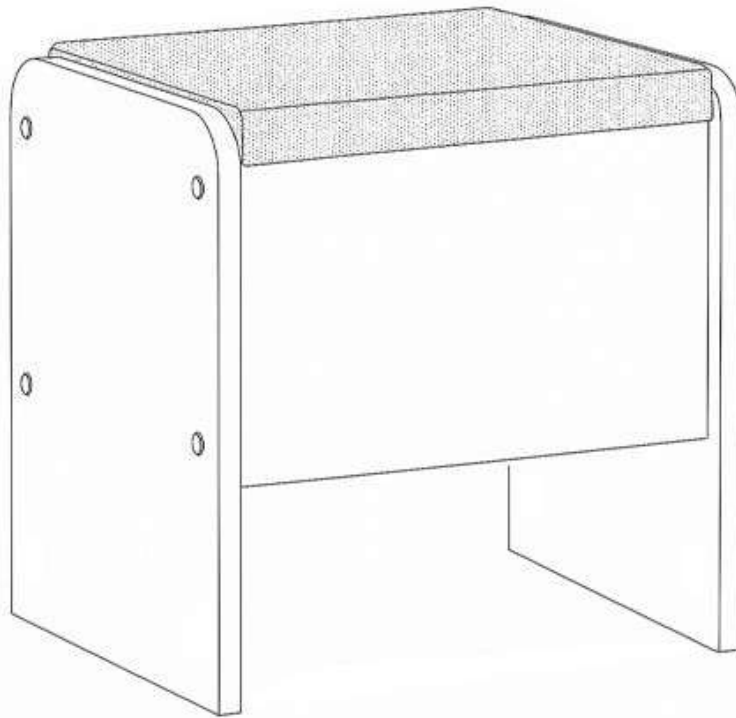

ИНСТРУКЦИЯ ПО СБОРКЕ

Банкетка «Рио» СН-122.10

400 x 290 x 450 мм

Запрещается

Контакт с водой поверхностей изделия, а также воздействие горячего пара и огня, расположение в непосредственной близости от нагревательных приборов

1

Примечание

Вертикальную стенку 2 установите таким образом, чтобы наметки для крепления форточной петли находились снаружи

2

3

4

5

Детализировка

№	Наименование элемента	Длина, мм	Ширина, мм	Толщина, мм	Кол-во, шт	№ пакета
1	Вертикальная стенка	440	290	16	2	1п
2	Вертикальная стенка	368	250	16	1	1п
3	Вертикальная стенка	368	250	16	1	1п
4	Дно ДВП	367	267	3	1	1п
5	Сиденье	360	280	35	1	1п
Комплект фурнитуры						
Руководство по эксплуатации						