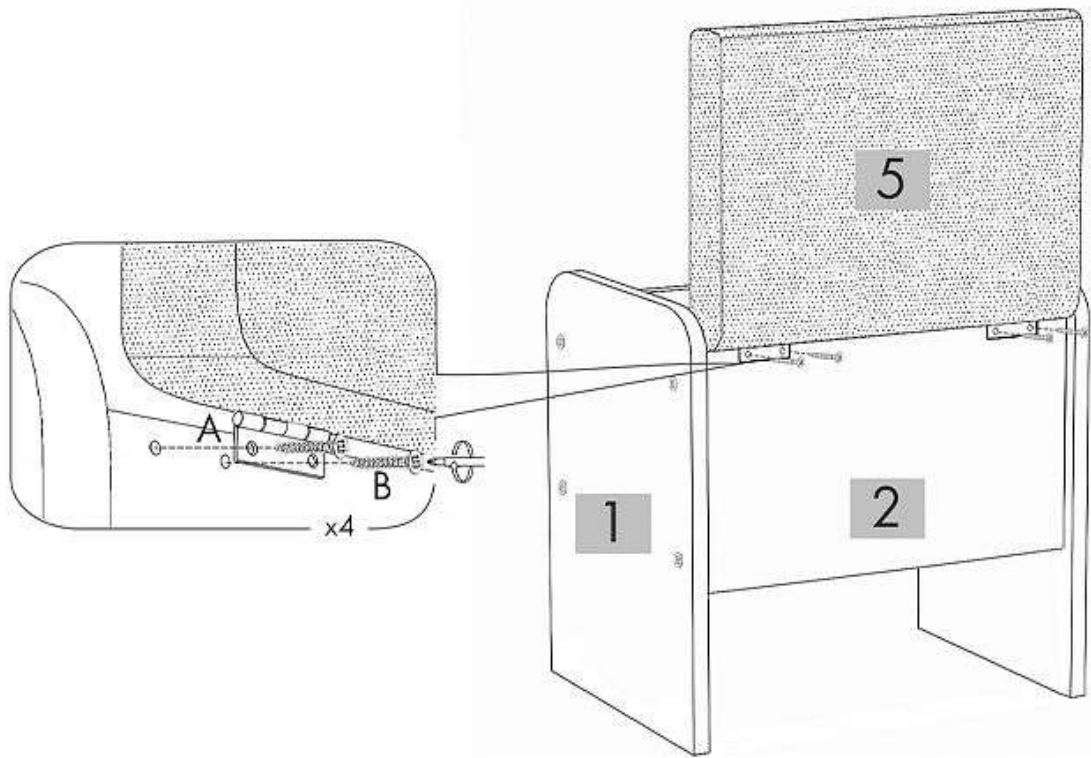

ИНСТРУКЦИЯ ПО СБОРКЕ

Банкетка «Рио» СН-122.10

400 x 290 x 450 мм

Запрещается

Контакт с водой поверхностей изделия, а также воздействие горячего пара и огня, расположение в непосредственной близости от нагревательных приборов

1

Примечание

Вертикальную стенку 2 установите таким образом, чтобы наметки для крепления форточной петли находились снаружи

2

3

4

5

Детализировка

№	Наименование элемента	Длина, мм	Ширина, мм	Толщина, мм	Кол-во, шт	№ пакета
1	Вертикальная стенка	440	290	16	2	1п
2	Вертикальная стенка	368	250	16	1	1п
3	Вертикальная стенка	368	250	16	1	1п
4	Дно ДВП	367	267	3	1	1п
5	Сиденье	360	280	35	1	1п
Комплект фурнитуры						
Руководство по эксплуатации						