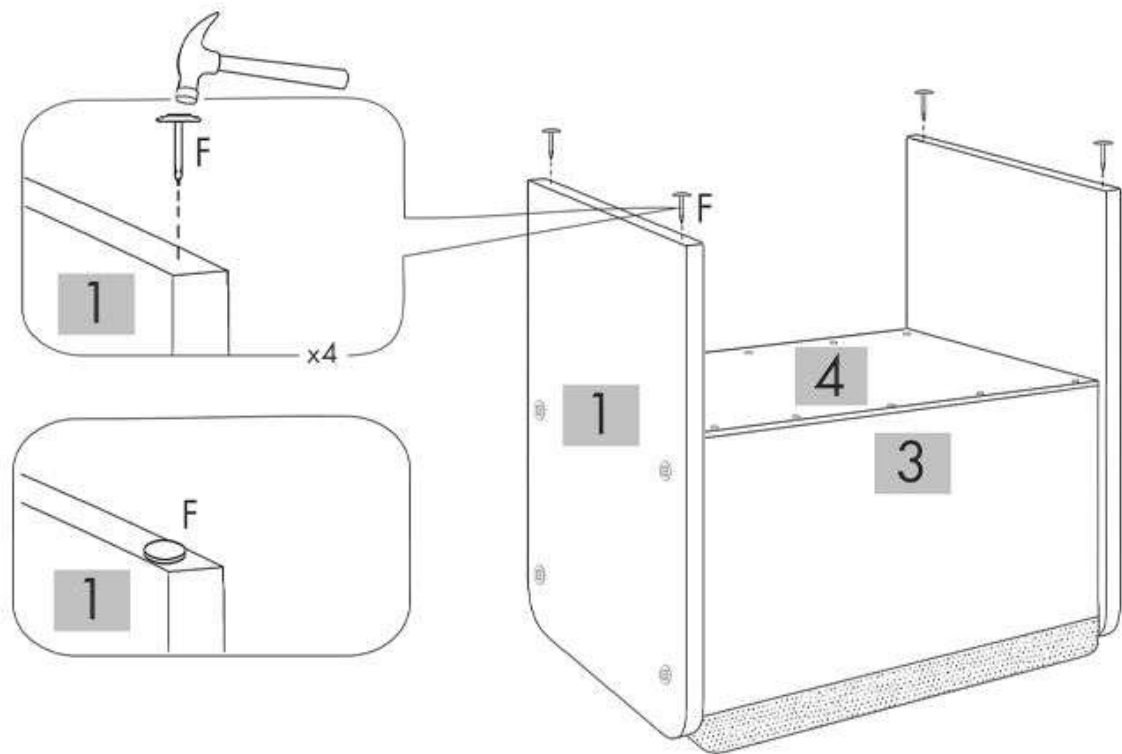

ИНСТРУКЦИЯ ПО СБОРКЕ

Банкетка «Рио» СН-122.10

400 x 290 x 450 мм

Запрещается

Контакт с водой поверхностей изделия, а также воздействие горячего пара и огня, расположение в непосредственной близости от нагревательных приборов

1

Примечание

Вертикальную стенку 2 установите таким образом, чтобы наметки для крепления форточной петли находились снаружи

2

3

4

5

Детализировка

№	Наименование элемента	Длина, мм	Ширина, мм	Толщина, мм	Кол-во, шт	№ пакета
1	Вертикальная стенка	440	290	16	2	1п
2	Вертикальная стенка	368	250	16	1	1п
3	Вертикальная стенка	368	250	16	1	1п
4	Дно ДВП	367	267	3	1	1п
5	Сиденье	360	280	35	1	1п
Комплект фурнитуры						
Руководство по эксплуатации						