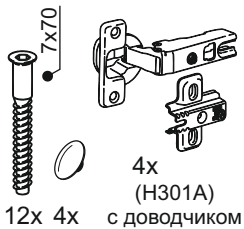

WALL UNIT DOMINO ГОСТИНАЯ ДОМИНО

↑ 2000 ← 2535 ↘ 415

12x 4x с доводчиком

25x

6x

#	Quantity	↔	↔
1/2	1	634	304
2/2	1	591	534
1/2	3	1200	304
1/2	4	1200	70
1/2	5	634	304
1/2	6	304	184
1/2	7	507	304
1/2	8	541	70
2/2	9	535	506
1/2	10	1995	400
1/2	11	1996	70
1/2	12	1988	391
1/2	13	434	400
1/2	14	1962	52
1/2	15	1962	400
1/2	16	400	366
1/2	17	1347	306
1/2	18	400	366
1/2	19	625	390
1/2	20	434	400

1

3x

4x16

4x

601

4x

2

601

3

34

3,5x25

2x

3,5x16

4x

4

x4