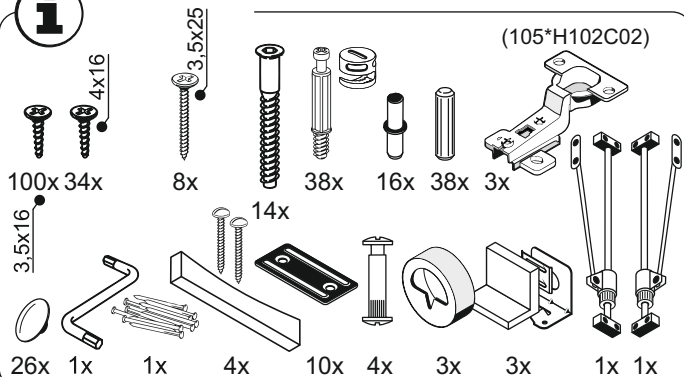

WALL UNIT DOMINO ГОСТИНАЯ ДОМИНО

↑ 2000 ← 2535 ↘ 415

12x 4x с доводчиком

25x

6x

#	Quantity	↔	↔
1/2	1	634	304
2/2	1	591	534
1/2	3	1200	304
1/2	4	1200	70
1/2	5	634	304
1/2	6	304	184
1/2	7	507	304
1/2	8	541	70
2/2	9	535	506
1/2	10	1995	400
1/2	11	1996	70
1/2	12	1988	391
1/2	13	434	400
1/2	14	1962	52
1/2	15	1962	400
1/2	16	400	366
1/2	17	1347	306
1/2	18	400	366
1/2	19	625	390
1/2	20	434	400

1

3x

4x16

4x

601

4x

2

601

3

34

3,5x25

2x

3,5x16

4x

4

x4