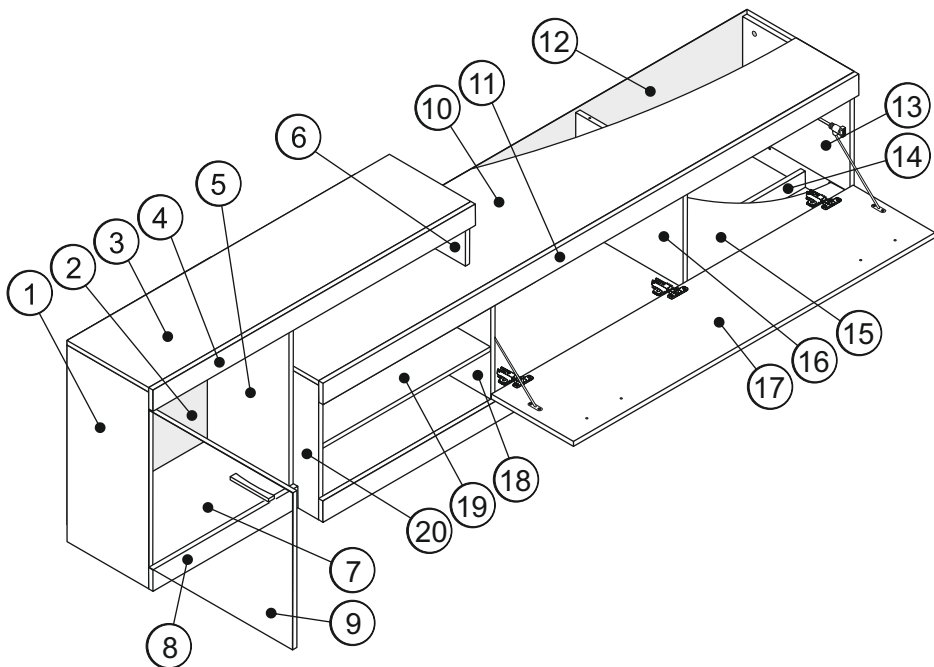

WALL UNIT DOMINO ГОСТИНАЯ ДОМИНО

↑ 2000 ← 2535 ↘ 415

12x 4x с доводчиком

25x

6x

#	Quantity	↔	↔
1/2	1	634	304
2/2	1	591	534
1/2	3	1200	304
1/2	4	1200	70
1/2	5	634	304
1/2	6	304	184
1/2	7	507	304
1/2	8	541	70
2/2	9	535	506
1/2	10	1995	400
1/2	11	1996	70
1/2	12	1988	391
1/2	13	434	400
1/2	14	1962	52
1/2	15	1962	400
1/2	16	400	366
1/2	17	1347	306
1/2	18	400	366
1/2	19	625	390
1/2	20	434	400

1

3x

4x16

4x

601

4x

2

601

3

34

3,5x25

2x

3,5x16

4x

4

x4