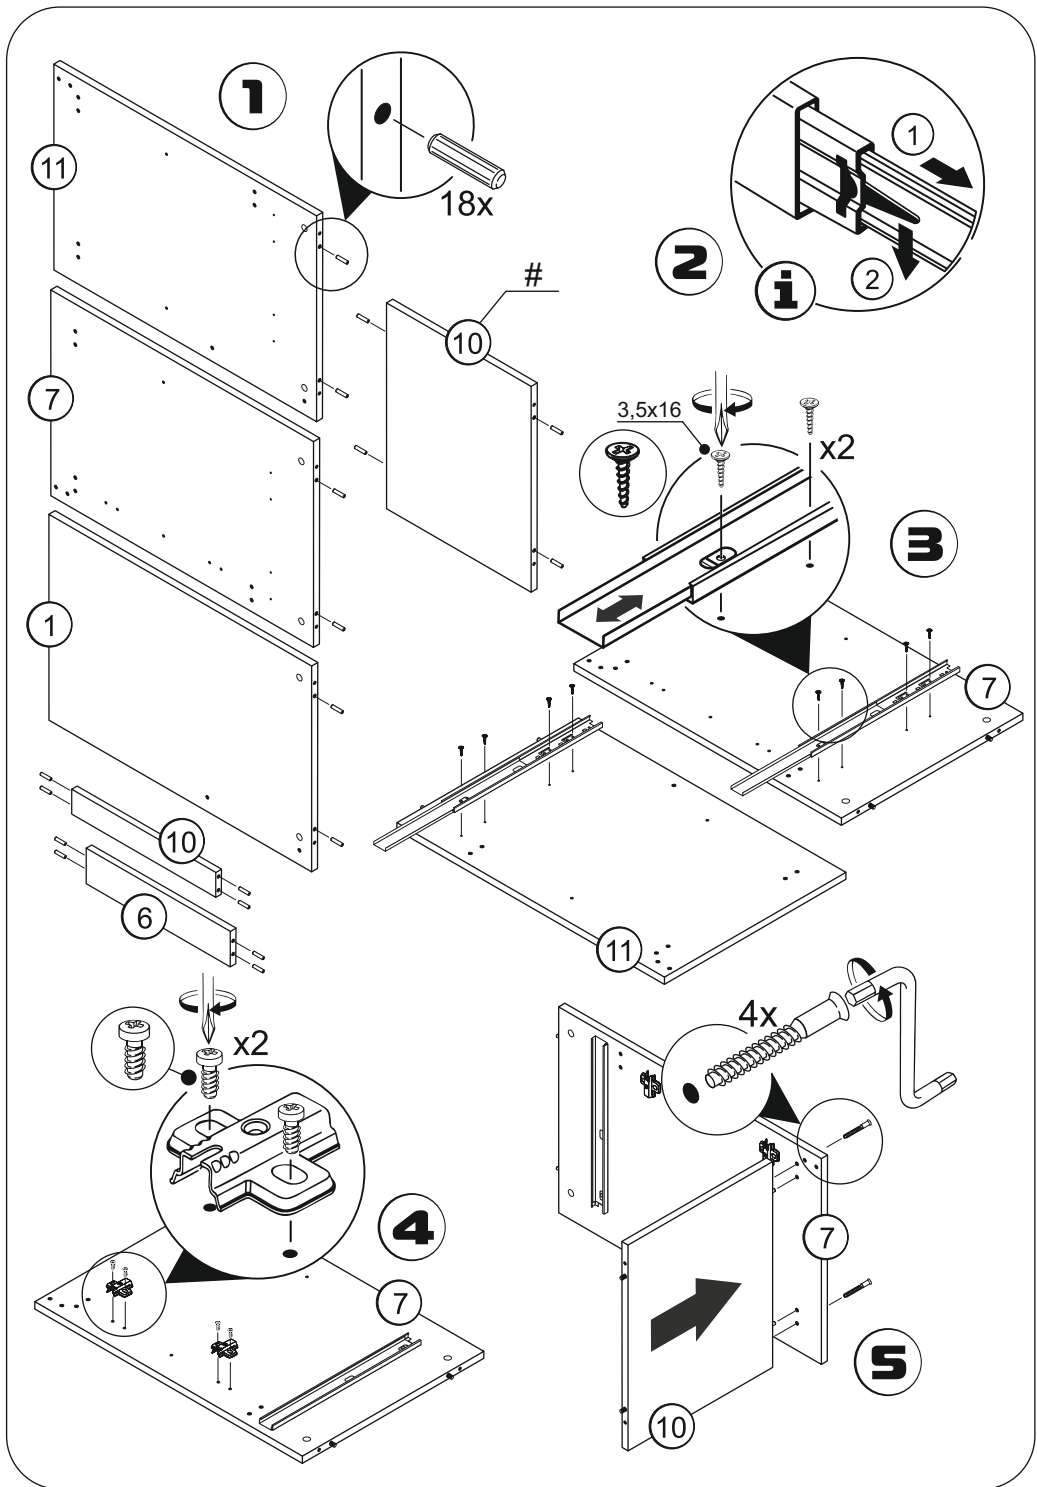

System Stells
Desk 110/120
1 door 1 drawer

Система «СТЕЛС»
Стол письменный
110 1д1яш/120 1д1яш

750 ↔ 1100/1200 ↗ 550

#	Quantity	↔	↗
1	1	730	495
2	1	1100/1200	550
3	1	648/748	350
4	1	668	428
5	1	400	86
6	1	470	396
7	1	730	495
8	1	398	474
9	1	60	400
10	1	400	494
11	1	730	495
12	1	342	120
13	1	394	352
14	1	400	120
15	1	400	120
16	1	396	160