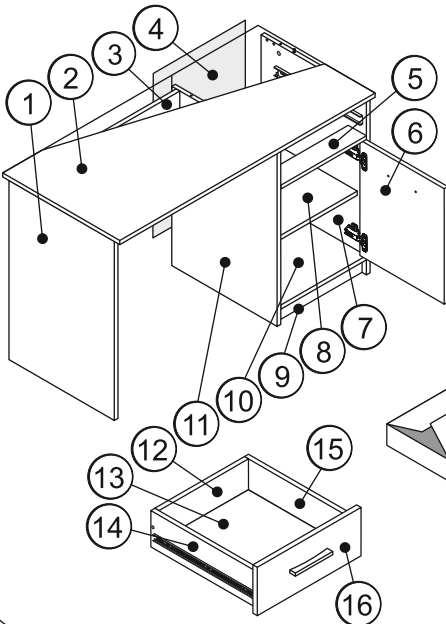

System Stells
Desk 110/120
1 door 1 drawer

Система «СТЕЛС»
Стол письменный
110 1д1яш/120 1д1яш

750 ↔ 1100/1200 ↗ 550

#	Quantity	↔	↗
1	1	730	495
2	1	1100/1200	550
3	1	648/748	350
4	1	668	428
5	1	400	86
6	1	470	396
7	1	730	495
8	1	398	474
9	1	60	400
10	1	400	494
11	1	730	495
12	1	342	120
13	1	394	352
14	1	400	120
15	1	400	120
16	1	396	160