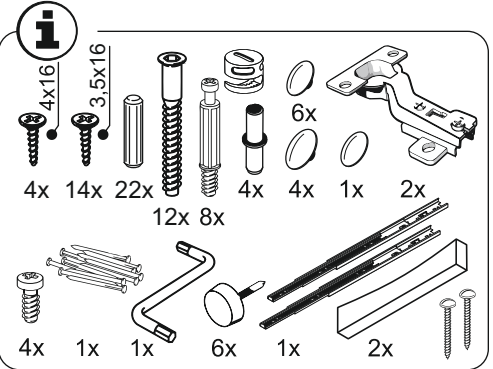

System Stells
Desk 110/120
1 door 1 drawer

Система «СТЕЛС»
Стол письменный
110 1д1яш/120 1д1яш

750 ↔ 1100/1200 ↗ 550

#	Quantity	↔	↗
1	1	730	495
2	1	1100/1200	550
3	1	648/748	350
4	1	668	428
5	1	400	86
6	1	470	396
7	1	730	495
8	1	398	474
9	1	60	400
10	1	400	494
11	1	730	495
12	1	342	120
13	1	394	352
14	1	400	120
15	1	400	120
16	1	396	160

6

7

8

9

10

11

17

18