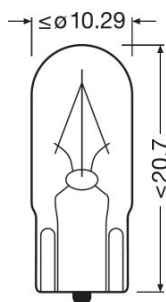

Электрические параметры

Мощность на входе	2,6 Вт
Номинальное напряжение	24,0 В
Номинальная мощность	2,00 Вт
Допустимое отклонение входной мощности	±15 %
Тестовое напряжение	28,0 В

Фотометрические данные

Световой поток	13 лм
Допуск по отклонению светового потока	±30 %

Размеры и вес

Длина	26,8 mm
Диаметр	10,0 mm
Вес продукта	1,34 g

Срок службы

Продолжительность жизни B3	500 h
Срок службы Tc	5000 h

Дополнительные данные

Цоколь	W2.1x9.5d
--------	-----------

Сертификаты и Стандарты

ECE-категория	-
---------------	---

Классификация

Техническое описание продукта

Номер заказа	2840
--------------	------

Информация для конкретной страны