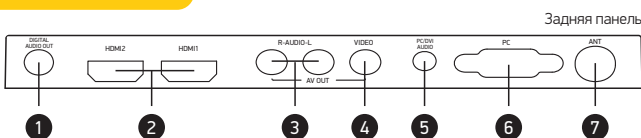

ПОДАРОК!
дополнительный
мини-пульт ДУ

Телевизор 40LEM-3080/FT2C имеет LED-матрицу высокого разрешения (Full HD) с отличными характеристиками яркости и контрастности. Для приема цифрового сигнала модель оснащена DVB-T2 и DVB-C тюнерами. Благодаря им доступны такие блага современного телевидения, как электронная программа передач, телетекст, запись эфирных программ. Встроенный HD-медиаплеер позволяет просматривать видеофайлы и фотографии с подключенных flash-устройств на большом экране и в хорошем качестве. 40LEM-3080/FT2C имеет 3 HDMI-разъема для передачи сигнала высокой четкости. В комплекте поставляется 2 пульта: полнофункциональный пульт и упрощенный мини-пульт. Модель совместима с креплениями стандарта VESA.

коммутация

- 1 Коаксиальный цифровой аудиовыход
- 2 Разъемы HDMI 1, 2
- 3 Стерефонический аудиовыход
- 4 Композитный видеовыход
- 5 Разъем PC/DVI AUDIO
- 6 Разъем VGA для подключения к компьютеру

- 7 Разъем ANT для подключения антенного кабеля
- 8 Разъем YPbPr
- 9 Аудиовидеовход
- 10 Разъем HDMI 3
- 11 USB-порт для подключения внешних устройств
- 12 CI-слот

упаковка

Модель 40LEM-3080/FT2C
Панель Full HD
Диагональ 40"/99 см

Размеры 964x615x167 мм
Вес 14 кг
EAN (RU) 4650063340832