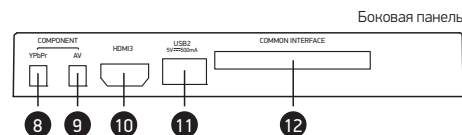

- 7 Разъем ANT для подключения антенного кабеля
- 8 Разъем YPbPr
- 9 Аудиовидеовход
- 10 Разъем HDMI 3
- 11 USB-порт для подключения внешних устройств
- 12 CI-слот

комплектация

ЖК-телевизор ..... 1 шт.
Пульт дистанционного управления ..... 2 шт.
Батарейка AAA ..... 4 шт.
Подставка для телевизора ..... 1 шт.

Комплект крепежных элементов ..... 1 шт.
Переходник AV ..... 1 шт.
Руководство по эксплуатации
с гарантийным талоном ..... 1 шт.

упаковка

Модель 32LEM-3081/T2C
Панель ..... HD Ready
Диагональ ..... 32"/81 см

Размеры ..... 795x536x167 мм
Вес ..... 8,6 кг
EAN (RU) 4650063340849