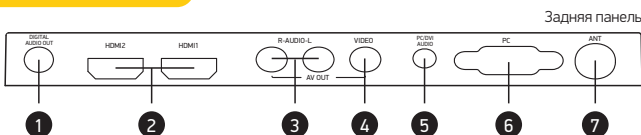

ПОДАРОК!
дополнительный
мини-пульт ДУ

Телевизор 32LEM-3081/T2C серии LUNA с тонкой рамкой и стеклянной подставкой отличается функциональностью и прекрасным дизайном. Модель имеет 2 встроенных тюнера: DVB-T2 – для цифрового эфирного телевидения и DVB-C для цифрового кабельного телевидения. Наличие тюнеров обеспечивает не только уверенный прием сигнала, но и дает возможность записи ТВ-программ. Для записи по расписанию предусмотрена функция PVR, для записи текущей программы – TimeShift. Модель имеет 3 разъема HDMI для передачи сигнала высокой четкости, VGA-разъем для работы в режиме монитора компьютера и USB-порт для подключения различных flash-носителей, в том числе внешних жестких дисков*. Встроенный HD-медиаплеер воспроизводит файлы наиболее популярных аудиовидеоформатов, включая MKV. В комплекте поставляется дополнительный мини-пульт, который благодаря сокращенному набору клавиш удобен для пользователей любых возрастов.

коммутация

- 1 Коаксиальный цифровой аудиовыход
- 2 Разъемы HDMI 1, 2
- 3 Стерефонический аудиовыход
- 4 Композитный видеовыход
- 5 Разъем PC/DVI AUDIO
- 6 Разъем VGA для подключения к компьютеру

- 7 Разъем ANT для подключения антенного кабеля
- 8 Разъем YPbPr
- 9 Аудиовидеовход
- 10 Разъем HDMI 3
- 11 USB-порт для подключения внешних устройств
- 12 CI-слот

упаковка

Модель 32LEM-3081/T2C
 Панель HD Ready
 Диагональ 32"/81 см

Размеры 795x536x167 мм
 Вес 8,6 кг
 EAN (RU) 4650063340849