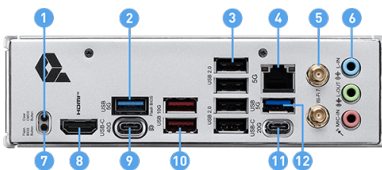

CONNECTIONS

1. Кнопка Clear CMOS	2. USB 5Гбит/с Type-A
3. USB 2.0	4. 5G Ethernet
5. Wi-Fi / Bluetooth	6. Audio разъемы
7. Кнопка Flash BIOS	8. HDMI™
9. USB 40Гбит/с Type-C	10. USB 10Гбит/с Type-A
11. USB 20Гбит/с Type-C	12. USB 5Гбит/с Type-A