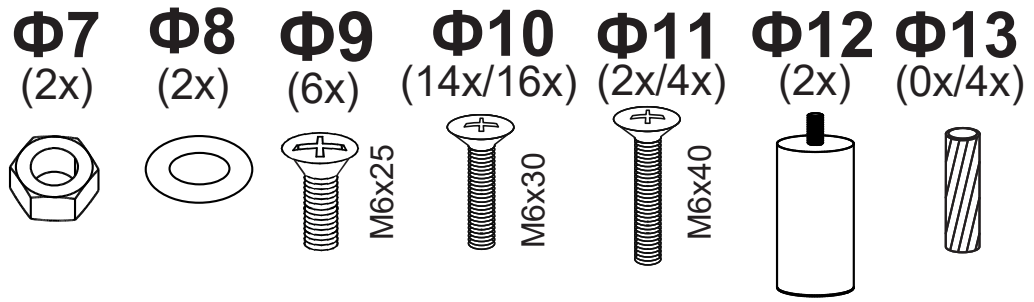

Кровать Ora

ООО "Орма групп", Россия, 115230,
г. Москва, Хлебозаводский проезд,
д. 7, стр. 9, этаж 4, помещение XI,
комната 5ц.

PROxSON

правила хорошего сна

4

1

Φ3	Φ4	Φ5	Φ6	Φ9	Φ7	Φ8	Φ12
(16x)	(2x)	(2x)	(2x)	(4x)	(2x)	(2x)	(2x)
 M6x12				 M6x25			