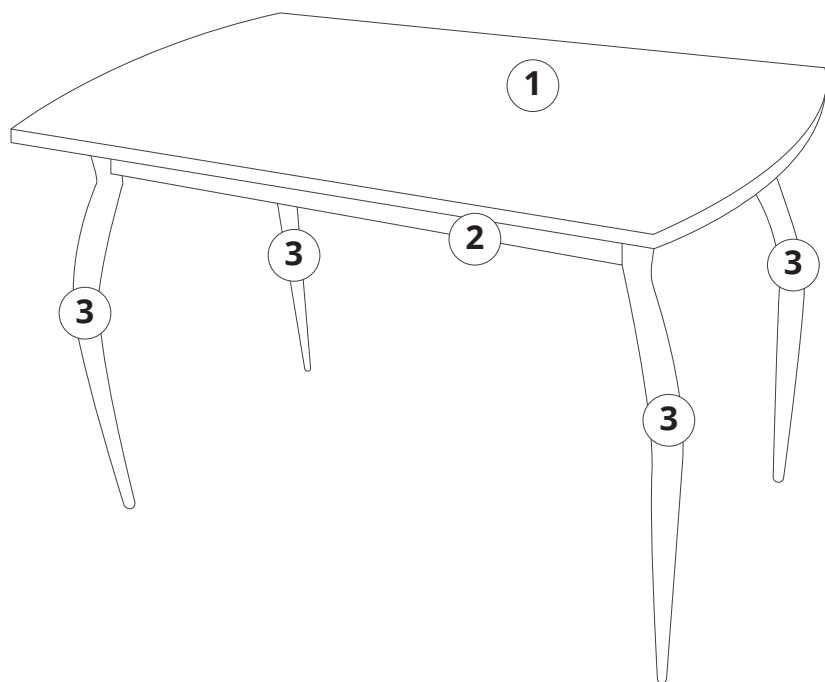

leset
мебель для дома

Габариты (ШхГхВ), мм: 1240x800x750 (1560x800x750)

КОМПЛЕКТАЦИЯ

1 Столешница 1200 (1515) x700x20мм (стекло+ЛДСП)
в собранном виде - 1 шт.

2 Стойка - 4шт.

3 Опора нижняя - 4шт.

Уложить столешницу стеклом вниз.Собранную конструкцию собрать со стойками(2) при помощи гаек и шайб, как показано на рисунке