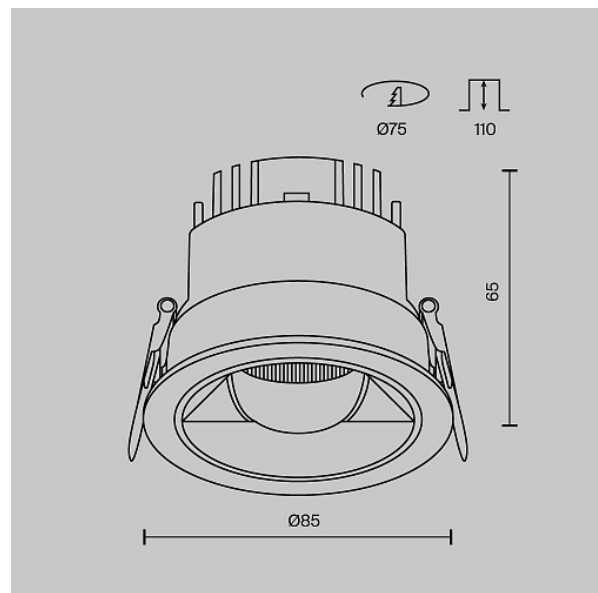

## Встраиваемый светильник Parete 2700K-3000K-4000K 12Вт 36°

Серия: Parete Артикул: DL100-12W2.7-3-4K-RD-B

Артикул	DL100-12W2.7-3-4K-RD-B
Цвет корпуса светильника	Черный
Бренд	Technical
Коллекция	Downlight
Серия	Parete
Тип товара	Встраиваемый светильник
Цвет арматуры	Черный
Материал арматуры	Алюминий
Класс пылевлагозащиты	IP 20
Диммируемые	Нет
Высота	65
Индекс цветопередачи	90
Угол рассеивания	36
Напряжение	АС 220-240
Диаметр	85
Класс защиты	Class2
Гарантия	5
Мощность	12
Объем	0.0008
Лампы в комплекте	Нет
Чаша крепления	Нет
Цель	Нет
Форма основания	Круглое

Тип крепежа	Встраиваемый
Глубина монтажного отверстия	50
Ширина монтажного отверстия	26
Основание	Нет
Переключатель на бра	Нет
Огнебезопасно	Нет
Окрашиваемая	Нет
Абажур	Нет
Длина упаковки	250
Нетто	0.27
Брутто	0.29
Глубина монтажного отверстия	110
Диаметр монтажного отверстия	75
Форма монтажного отверстия	Круглое
Тип монтажа	Встраиваемый
Количество светодиодов	1
Датчик движения	Нет
Датчик освещенности	Нет
Солнечная батарея	Нет
Класс энергоэффективности А	
РФ	
Тип светодиодов	COB
Типоразмер светодиодов	1507
Регулировка цветовой температуры	Переключатель ССТ (регулировка)
Цветовая температура микс	2700, 3000, 4000