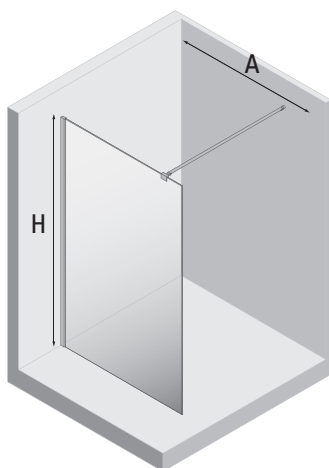

## WALK - IN

Abelia walk - in

8mm

ACTIVE COVER

**szkło transparentne  
o grubości 8 mm**  
transparent glass,  
thickness 8 mm

**relingi nadają konstrukcji sztywność  
i pozwalają na regulację zakresie  
70-105 cm**  
rails provide rigidity of the construction,  
adjustment 70-105 cm

KOD	wymiary / size	A (mm)	H (mm)
KTA 030P	1000x2000	1000	2000
KTA 031P	1200x2000	1200	2000
KTA 032P	1100x2000	1100	2000
KTA 034P	1400x2000	1400	2000
KTA 039P	900x2000	900	2000

Deante – Biuro Obsługi Klienta: tel.: 42 714 30 31, fax: 42 714 30 30, e-mail: [sprzedaz@deante.pl](mailto:sprzedaz@deante.pl), [www.deante.pl](http://www.deante.pl)