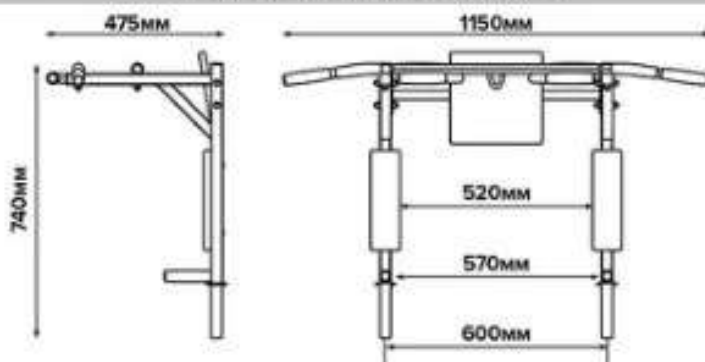

МАХ 300КГ
СТАТИЧЕСКАЯ НАГРУЗКА

ВАМ ПОНАДОБЯТСЯ

Отвертка крестовая

Ключ на 13

Сверло D12

РАЗМЕРЫ ТУРНИКА

КОМПЛЕКТАЦИЯ

- | | | |
|-----|--|------------------------------|
| 1. | | 2ШТ БОКОВАЯ ОПОРА |
| 2. | | 1ШТ ПОДУШКА ПОД СПИНУ |
| 3. | | 2ШТ ПОДЛОКОТНИК |
| 4. | | 1ШТ УЗЕЛ ТУРНИКА |
| 5. | | 1ШТ СТЯЖКА |
| 6. | | 2ШТ РУКОЯТКИ ТУРНИКА |
| 7. | | 2ШТ ЧЕХОЛ ДЛЯ БРУСЬЕВ |
| 8. | | 4ШТ ЗАГЛУШКА КВАД. 30X30 |
| 9. | | 12ШТ РУЧКА (10ЧЕРН./2КРАСН.) |
| 10. | | 2ШТ СКОБА |
| 11. | | 10ШТ ЗАГЛУШКА D25 |
| 12. | | 12ШТ ЗАГЛУШКА ДЕКОР. |
| 13. | | 12ШТ ШАЙБА (8) |
| 14. | | 8ШТ ГАЙКА M8 |
| 15. | | 4ШТ ВИНТ M8X65 |
| 16. | | 4ШТ БОЛТ M8X45 |
| 17. | | 4ШТ ВИНТ M8X40 |
| 18. | | 4ШТ САМОРЕЗ 4,2X13 |
| 19. | | 8ШТ ШУРУП 8X80 |
| 20. | | 8ШТ ДЮБЕЛЬ 12X71 |
| 21. | | 4ШТ КРЕПЕЖНЫЙ КРОНШТЕЙН |