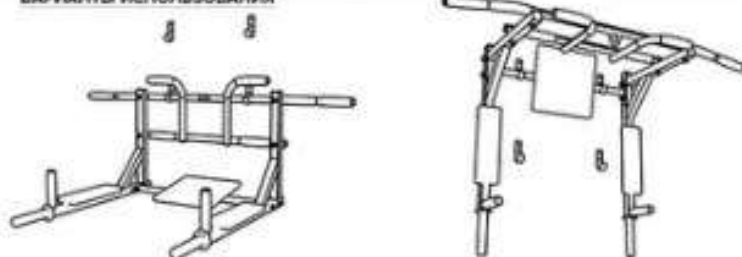

УСТАНОВКА СПИНКИ

СКОБА
САМОРЕЗ 4,2X13

УСТАНОВКА РУЧЕК

РЕЗИНОВАЯ РУЧКА
ЗАГЛУШКА D25

УСТАНОВКА ЗАГЛУШЕК

ДЕКОР. ЗАГЛУШКА

ВАРИАНТЫ ИСПОЛЬЗОВАНИЯ

ТРЕБОВАНИЯ ПО ЭКСПЛУАТАЦИИ ИЗДЕЛИЯ И МЕРЫ ПРЕДОСТОРОЖНОСТИ

МАХ 300КГ
СТАТИЧЕСКАЯ НАГРУЗКА

ВАМ ПОНАДОБЯТСЯ

Отвертка крестовая

Ключ на 13

Сверло D12

РАЗМЕРЫ ТУРНИКА

КОМПЛЕКТАЦИЯ

- | | | |
|-----|--|------------------------------|
| 1. | | 2ШТ БОКОВАЯ ОПОРА |
| 2. | | 1ШТ ПОДУШКА ПОД СПИНУ |
| 3. | | 2ШТ ПОДЛОКОТНИК |
| 4. | | 1ШТ УЗЕЛ ТУРНИКА |
| 5. | | 1ШТ СТЯЖКА |
| 6. | | 2ШТ РУКОЯТКИ ТУРНИКА |
| 7. | | 2ШТ ЧЕХОЛ ДЛЯ БРУСЬЕВ |
| 8. | | 4ШТ ЗАГЛУШКА КВАД. 30X30 |
| 9. | | 12ШТ РУЧКА (10ЧЕРН./2КРАСН.) |
| 10. | | 2ШТ СКОБА |
| 11. | | 10ШТ ЗАГЛУШКА D25 |
| 12. | | 12ШТ ЗАГЛУШКА ДЕКОР. |
| 13. | | 12ШТ ШАЙБА (8) |
| 14. | | 8ШТ ГАЙКА M8 |
| 15. | | 4ШТ ВИНТ M8X65 |
| 16. | | 4ШТ БОЛТ M8X45 |
| 17. | | 4ШТ ВИНТ M8X40 |
| 18. | | 4ШТ САМОРЕЗ 4,2X13 |
| 19. | | 8ШТ ШУРУП 8X80 |
| 20. | | 8ШТ ДЮБЕЛЬ 12X71 |
| 21. | | 4ШТ КРЕПЕЖНЫЙ КРОНШТЕЙН |