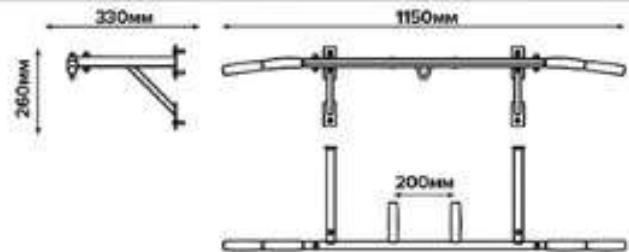

Крепко ОТК

ТУРНИК НАСТЕННЫЙ АКТИВ 115CM С УЗКИМ ХВАТОМ

ABSOLUTE
PROFI

ВАМ ПОНАДОБЯТСЯ

РАЗМЕРЫ ТУРНИКА

КОМПЛЕКТАЦИЯ

- | | | |
|-----|--|---------------------------|
| 1. | | 2ШТ БОКОВАЯ ОПОРА |
| 2. | | 1ШТ ПЕРЕКЛАДИНА С КОЛЬЦОМ |
| 3. | | 2ШТ РУКОЯТКА ТУРНИКА |
| 4. | | 8ШТ РУЧКА(6ЧЕРН./2КРАСН.) |
| 5. | | 4ШТ ЗАГЛУШКА D25 |
| 6. | | 14ШТ ЗАГЛУШКА ДЕКОР. |
| 7. | | 14ШТ ШАЙБА(8) |
| 8. | | 4ШТ ГАЙКА M8 |
| 9. | | 4ШТ БОЛТ M8X40 |
| 10. | | 6ШТ ШУРУП 8X80 |
| 11. | | 6ШТ ДЮБЕЛЬ 12X71 |