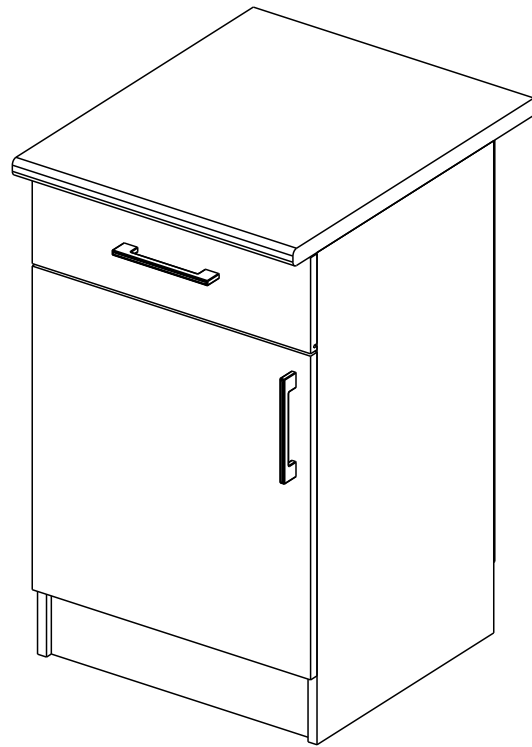

Кухонный модуль напольный «Настя» 400/500 ящик

Код ТН ВЭД ЕАЭС

9403 40 100 0

9403 90 300 0

отрезать
и приклеить

Паспорт изделия

400	828	600
500	828	600

Комплектовочная ведомость

Упак	Наименование	Цвет детали				Размер, мм		Кол-во, шт	№			
		ЛДСП	ЛДСП	МДФ	МДФ	400	500					
1	Фурнитура	-	-	-	-	-	-	1	-			
	Бок левый	Белый	Белый	Белый	Белый	800x440	800x440	1	1			
	Бок правый					800x440	800x440	1	2			
	Вязка					366x440	466x440	1	3			
	Вязка					366x110	466x110	2	4			
	Деталь ящика					100x400	100x400	2	5			
	Деталь ящика					100x309	100x409	1	6			
	Цоколь					366x110	466x110	1	7			
	Панель					Дуб вотан	Белый софт	Графит софт	156x396	156x496	1	8
	Створка					Дуб вотан	Белый софт	Графит софт	526x396	526x496	1	9
	ХДФ					Белый	Белый	Белый	686x396	686x496	1	10
	ХДФ	340x407	440x407	1	11							
	Столешница	Антарес	Дуб вотан	Антарес	Антарес	400x600	500x600	1	12			