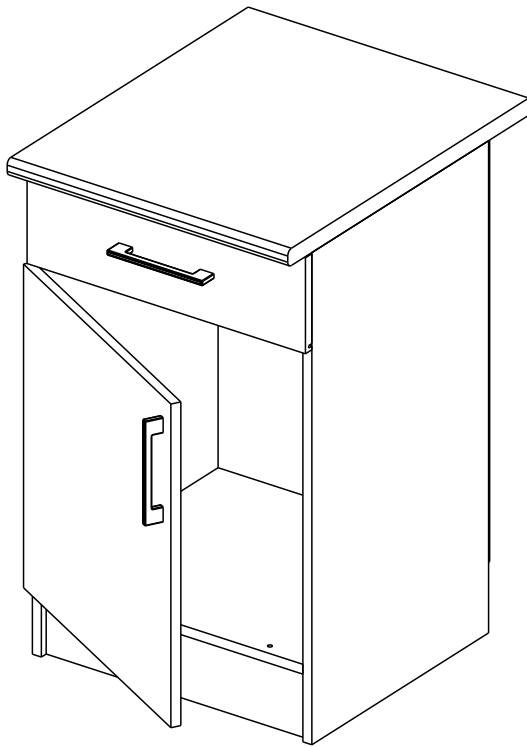

Кухонный модуль напольный «Настя» 400/500 ящик

Код ТН ВЭД ЕАЭС

9403 40 100 0

9403 90 300 0

отрезать
и приклеить

Паспорт изделия

400	828	600
500	828	600

Комплектовочная ведомость