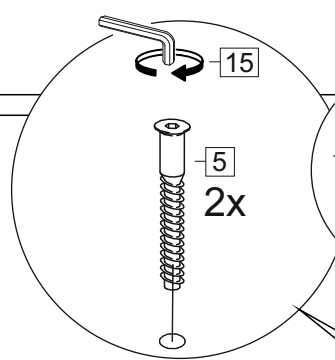

1		2		5	7x50	6	6,3x10,5	7	8x30
									
10 x		10 x		4 x		8 x		8 x	
9		14	3,5x30	15		18	3,5x15	24	400 mm
									
2 x		4 x		1 x		16 x		1 x	
48	2x20	71	∅ 5 mm	72		73		88	
									
20 x		0 x		4 x		10 x		4 x	
91	Hinge A	110	для ЛДСП фасадов C36	143	ключ под шестигранник 6 (для монтажа опор)	99	для МДФ фасадов K17		
									
2x		2 x		1 x		2 x			

Боковина модуля

Для фиксации двух соседних модулей между собой необходимо:

- просверлить по два сквозных отверстия диаметром 5 мм в боковинах модулей на одном уровне
- зафиксировать модули при помощи стяжки межсекционной (№ 9) (см. рис выше)