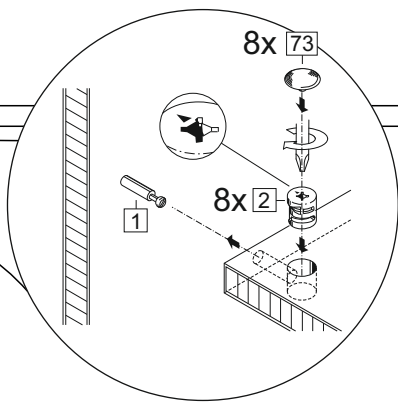

1		2		5	7x50	6	6,3x10,5	7	8x30
									
10 x		10 x		4 x		8 x		8 x	
9		14	3,5x30	15		18	3,5x15	24	400 mm
									
2 x		4 x		1 x		16 x		1 x	
48	2x20	71	∅ 5 mm	72		73		88	
									
20 x		0 x		4 x		10 x		4 x	
91	Hinge A	110	для ЛДСП фасадов C36	143	ключ под шестигранник 6 (для монтажа опор)	99	для МДФ фасадов K17		
									
2x		2 x		1 x		2 x			

Боковина модуля

Для фиксации двух соседних модулей между собой необходимо:

- просверлить по два сквозных отверстия диаметром 5 мм в боковинах модулей на одном уровне
- зафиксировать модули при помощи стяжки межсекционной (№ 9) (см. рис выше)