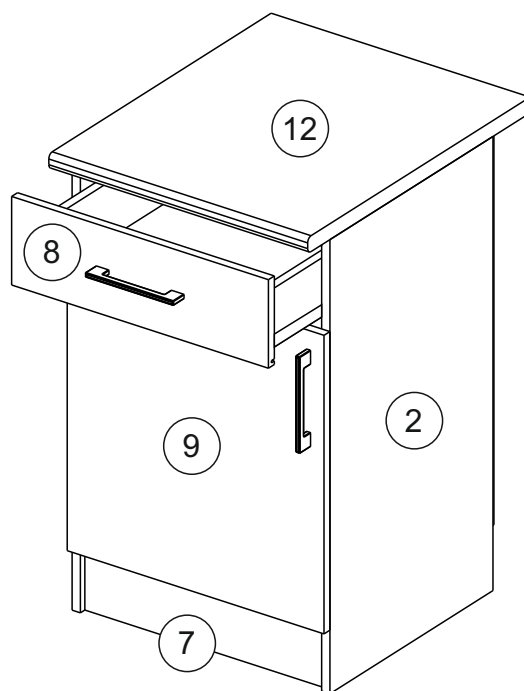

Боковина модуля

Для фиксации двух соседних модулей между собой необходимо:

- просверлить по два сквозных отверстия диаметром 5 мм в боковинах модулей на одном уровне
- зафиксировать модули при помощи стяжки межсекционной (№ 9) (см. рис выше)