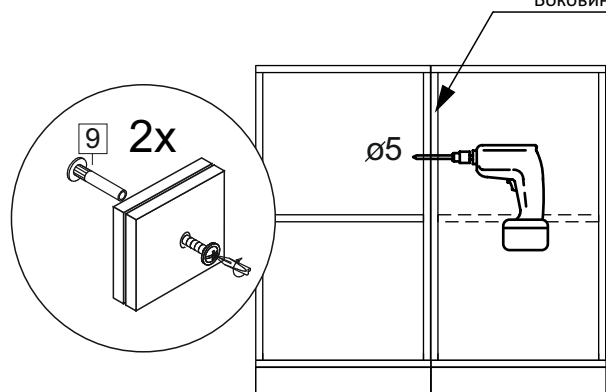

Боковина модуля

Для фиксации двух соседних модулей между собой необходимо:

- просверлить по два сквозных отверстия диаметром 5 мм в боковинах модулей на одном уровне
- зафиксировать модули при помощи стяжки межсекционной (№ 9) (см. рис выше)