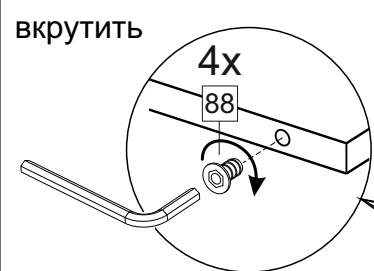

Боковина модуля

Для фиксации двух соседних модулей между собой необходимо:

- просверлить по два сквозных отверстия диаметром 5 мм в боковинах модулей на одном уровне
- зафиксировать модули при помощи стяжки межсекционной (№ 9) (см. рис выше)