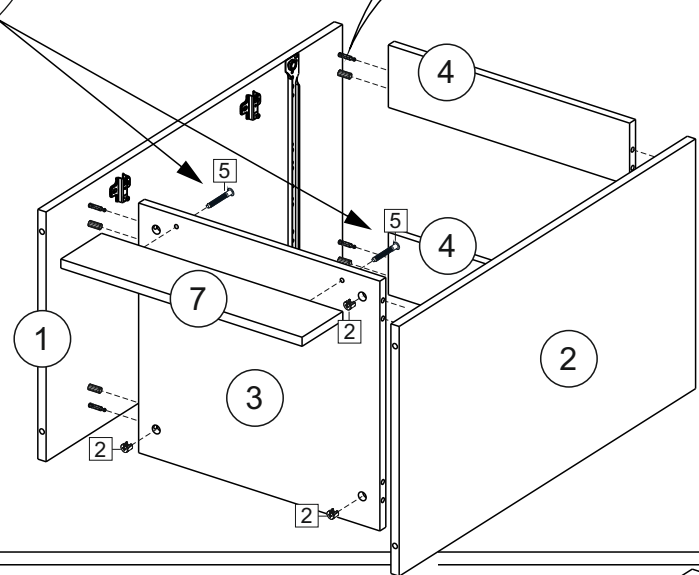

Упак	Наименование	Цвет детали				Размер, мм		Кол-во, шт	№			
		ЛДСП	ЛДСП	МДФ	МДФ	400	500					
1	Фурнитура	-	-	-	-	-	-	1	-			
	Бок левый	Белый	Белый	Белый	Белый	800x440	800x440	1	1			
	Бок правый					800x440	800x440	1	2			
	Вязка					366x440	466x440	1	3			
	Вязка					366x110	466x110	2	4			
	Деталь ящика					100x400	100x400	2	5			
	Деталь ящика					100x309	100x409	1	6			
	Цоколь					366x110	466x110	1	7			
	Панель					Дуб вотан	Белый софт	Графит софт	156x396	156x496	1	8
	Створка					Дуб вотан	Белый софт	Графит софт	526x396	526x496	1	9
	ХДФ					Белый	Белый	Белый	686x396	686x496	1	10
	ХДФ	340x407	440x407	1	11							
	Столешница	Антарес	Дуб вотан	Антарес	Антарес	400x600	500x600	1	12			

Боковина модуля

Для фиксации двух соседних модулей между собой необходимо:

- просверлить по два сквозных отверстия диаметром 5 мм в боковинах модулей на одном уровне
- зафиксировать модули при помощи стяжки межсекционной (№ 9) (см. рис выше)