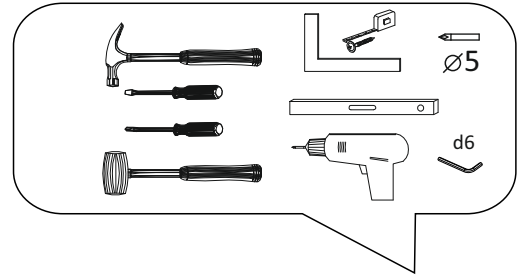

(PL) Instrukcja montażu

(CZ) Návod k montáži

(D) Montageanleitung

(GB) Assembly instruction

(F) Model d'emploi

(HU) Szerelési útmutató

(I) Istruzione di montaggio

(NL) Handleiding voor de montage

(RU) Инструкция по монтажу

(RO) Instrucțiuni de montare

(SK) Návod k montáži

(TR) Montaj talimatı