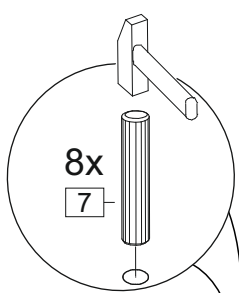

Упак	Наименование	Цвет детали				Размер, мм		Кол-во, шт	№			
		ЛДСП	ЛДСП	МДФ	МДФ	400	500					
1	Фурнитура	-	-	-	-	-	-	1	-			
	Бок левый	Белый	Белый	Белый	Белый	800x440	800x440	1	1			
	Бок правый					800x440	800x440	1	2			
	Вязка					366x440	466x440	1	3			
	Вязка					366x110	466x110	2	4			
	Деталь ящика					100x400	100x400	2	5			
	Деталь ящика					100x309	100x409	1	6			
	Цоколь					366x110	466x110	1	7			
	Панель					Дуб вотан	Белый софт	Графит софт	156x396	156x496	1	8
	Створка					Дуб вотан	Белый софт	Графит софт	526x396	526x496	1	9
	ХДФ					Белый	Белый	Белый	686x396	686x496	1	10
	ХДФ	340x407	440x407	1	11							
	Столешница	Антарес	Дуб вотан	Антарес	Антарес	400x600	500x600	1	12			

1		2		5	7x50	6	6,3x10,5	7	8x30
									
10 x		10 x		4 x		8 x		8 x	
9		14	3,5x30	15		18	3,5x15	24	400 mm
									
2 x		4 x		1 x		16 x		1 x	
48	2x20	71	∅ 5 mm	72		73		88	
									
20 x		0 x		4 x		10 x		4 x	
91	Hinge A	110	для ЛДСП фасадов C36	143	ключ под шестигранник 6 (для монтажа опор)	99	для МДФ фасадов K17		
									
2x		2 x		1 x		2 x			