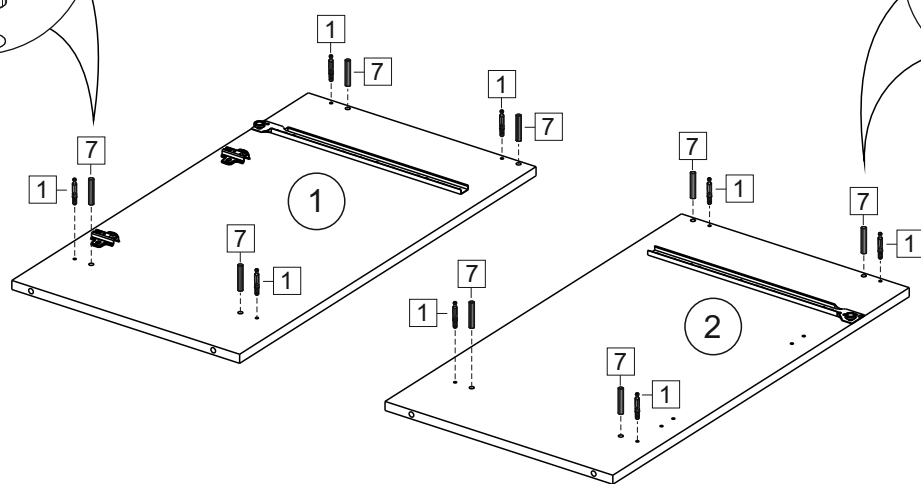

Упак	Наименование	Цвет детали				Размер, мм		Кол-во, шт	№			
		ЛДСП	ЛДСП	МДФ	МДФ	400	500					
1	Фурнитура	-	-	-	-	-	-	1	-			
	Бок левый	Белый	Белый	Белый	Белый	800x440	800x440	1	1			
	Бок правый					800x440	800x440	1	2			
	Вязка					366x440	466x440	1	3			
	Вязка					366x110	466x110	2	4			
	Деталь ящика					100x400	100x400	2	5			
	Деталь ящика					100x309	100x409	1	6			
	Цоколь					366x110	466x110	1	7			
	Панель					Дуб вотан	Белый софт	Графит софт	156x396	156x496	1	8
	Створка					Дуб вотан	Белый софт	Графит софт	526x396	526x496	1	9
	ХДФ					Белый	Белый	Белый	686x396	686x496	1	10
	ХДФ	340x407	440x407	1	11							
	Столешница	Антарес	Дуб вотан	Антарес	Антарес	400x600	500x600	1	12			

Боковина модуля

Для фиксации двух соседних модулей между собой необходимо:

- просверлить по два сквозных отверстия диаметром 5 мм в боковинах модулей на одном уровне
- зафиксировать модули при помощи стяжки межсекционной (№ 9) (см. рис выше)