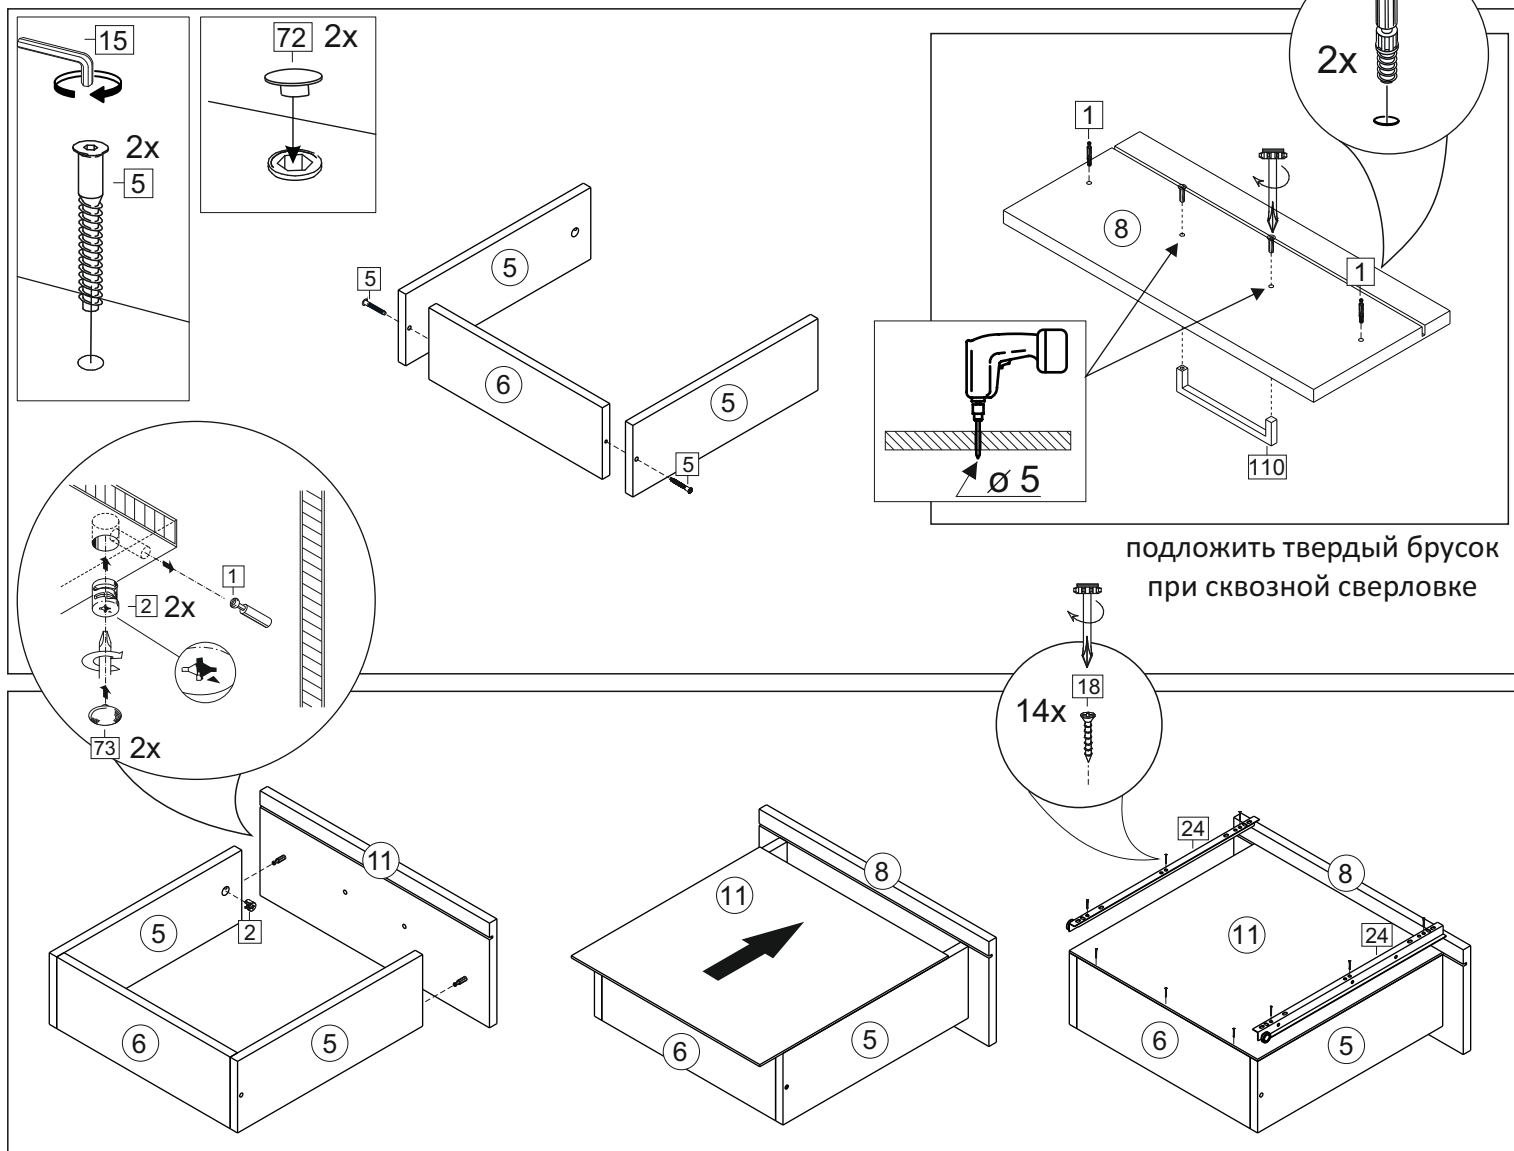

1		2		5	7x50	6	6,3x10,5	7	8x30
									
10 x		10 x		4 x		8 x		8 x	
9		14	3,5x30	15		18	3,5x15	24	400 mm
									
2 x		4 x		1 x		16 x		1 x	
48	2x20	71	∅ 5 mm	72		73		88	
									
20 x		0 x		4 x		10 x		4 x	
91	Hinge A	110	для ЛДСП фасадов C36	143	ключ под шестигранник 6 (для монтажа опор)	99	для МДФ фасадов K17		
									
2x		2 x		1 x		2 x			

Боковина модуля

Для фиксации двух соседних модулей между собой необходимо:

- просверлить по два сквозных отверстия диаметром 5 мм в боковинах модулей на одном уровне
- зафиксировать модули при помощи стяжки межсекционной (№ 9) (см. рис выше)