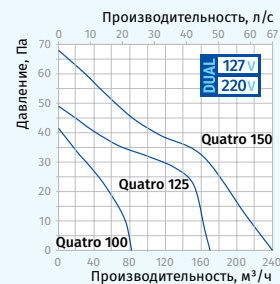

Производительность:
до 265 м³/ч
74 л/с

Мощность:
от 14 Вт
SFP:
от 0,32 Вт/л/с

Уровень шума:
от 33 дБА

Platinum

Hi-tech Gold

Hi-tech Chrome

Hi-tech

Опции

Габаритные размеры и монтаж

Размеры, мм	a	a1	b	c	∅ d	e
Quatro 100	171	151	108	128	100	32
Quatro 125	201	178	113	136	125	35
Quatro 150	236	207	165	157	150	38

Условное обозначение				
Quatro	Platinum	100	S	(127-220V/60Hz)
Модель	Цвет	∅ патрубка	Опция	Напряжение

Основные технические параметры

Модель	Quatro 100	Quatro 125	Quatro 150
Напряжение питания, В/Гц	220-240/50	220-240/50	220-240/50
Номинальная мощность, Вт	14	16	24
Ток, А	0,085	0,1	0,13
Частота вращения, мин ⁻¹	2300	2400	2400
Производительность, м³/ч (л/с)	88 (24)	167 (46)	265 (74)
SFP, Вт/л/с	0,57	0,34	0,33
Уровень шума, дБА	33	34	37

Модель	Quatro 100 (127-220V/60Hz)		Quatro 125 (127-220V/60Hz)		Quatro 150 (127-220V/60Hz)	
Напряжение питания, В/Гц	127/60	220/60	127/60	220/60	127/60	220/60
Номинальная мощность, Вт	10	9	16	15	25	25
Ток, А	0,115	0,054	0,119	0,102	0,175	0,338
Частота вращения, мин ⁻¹	2500	2500	2400	2400	2350	2350
Производительность, м³/ч (л/с)	82 (23)	82 (23)	170 (47)	170 (47)	240 (67)	240 (67)
SFP, Вт/л/с	0,44	0,40	0,34	0,32	0,37	0,37
Уровень шума, дБА	33	33	35	35	37	37