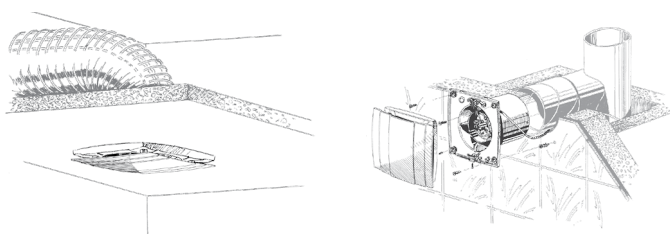

Модель	Quatro 100/125/150				
Опция	S	T	ST	H	SH
Шнурковый выключатель	•		•		•
Таймер		•	•	•	•
Датчик влажности				•	•

- Диапазон времени задержки выключения от 2 до 30 мин.
- Диапазон уровня влажности от 60 до 90 %.

Габаритные размеры и монтаж

Размеры, мм	a	a1	b	c	∅ d	e
Quatro 100	171	151	108	128	100	32
Quatro 125	201	178	113	136	125	35
Quatro 150	236	207	165	157	150	38

Условное обозначение				
Quatro	Platinum	100	S	(127-220V/60Hz)
Модель	Цвет	∅ патрубка	Опция	Напряжение