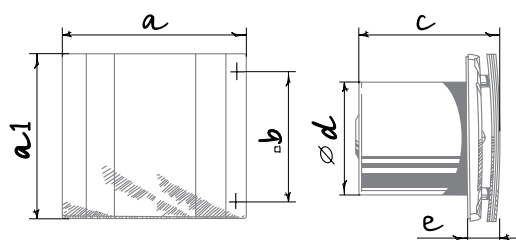

Габаритные размеры и монтаж

Размеры, мм	a	a1	b	c	∅ d	e
Quatro 100	171	151	108	128	100	32
Quatro 125	201	178	113	136	125	35
Quatro 150	236	207	165	157	150	38

Условное обозначение				
Quatro	Platinum	100	S	(127-220V/60Hz)
Модель	Цвет	∅ патрубка	Опция	Напряжение