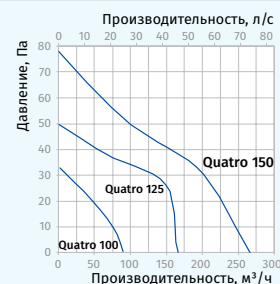

Габаритные размеры и монтаж

Размеры, мм	a	a1	b	c	∅ d	e
Quatro 100	171	151	108	128	100	32
Quatro 125	201	178	113	136	125	35
Quatro 150	236	207	165	157	150	38

Условное обозначение				
Quatro	Platinum	100	S	(127-220V/60Hz)
Модель	Цвет	∅ патрубка	Опция	Напряжение

Основные технические параметры

Модель	Quatro 100	Quatro 125	Quatro 150
Напряжение питания, В/Гц	220-240/50	220-240/50	220-240/50
Номинальная мощность, Вт	14	16	24
Ток, А	0,085	0,1	0,13
Частота вращения, мин ⁻¹	2300	2400	2400
Производительность, м³/ч (л/с)	88 (24)	167 (46)	265 (74)
SFP, Вт/л/с	0,57	0,34	0,33
Уровень шума, дБА	33	34	37