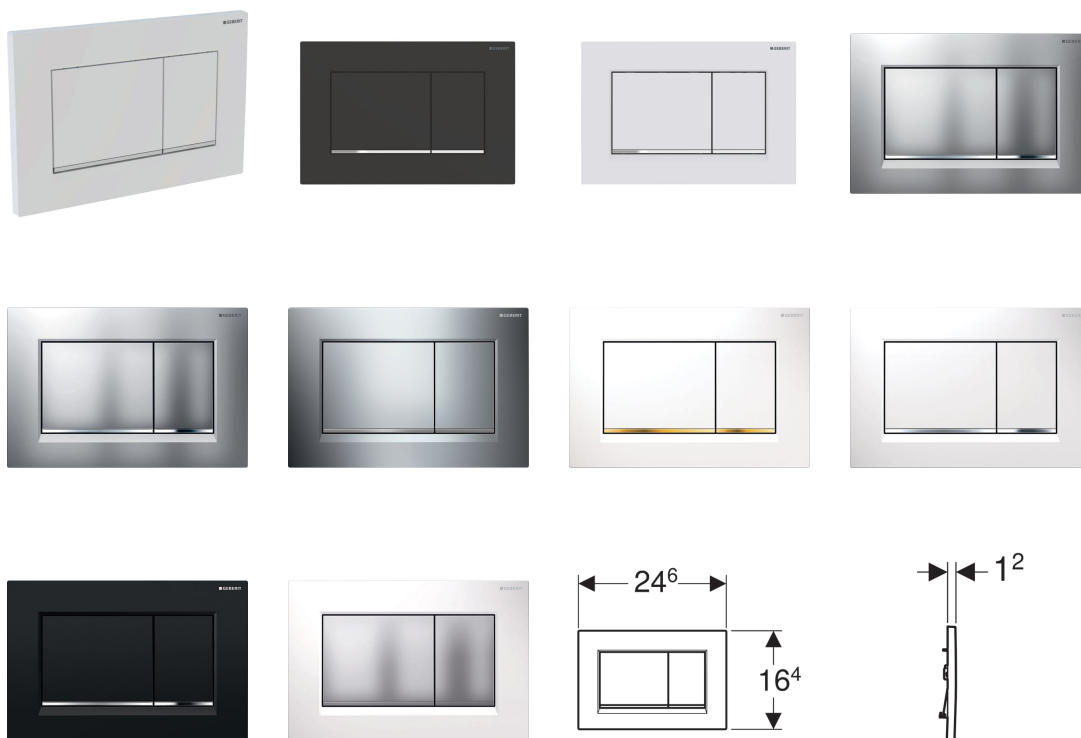

Смывная клавиша Geberit Sigma30, двойной смыв

Цели применения

- Для задействования смыва из смывного бачка скрытого монтажа Geberit Sigma

Характеристики

- Фронтальная установка
- Шумопоглощающие толкатели привода смыва, быстрая установка без применения инструментов

Технические характеристики

Усилие привода | < 20 Н

Объем поставки

- Монтажная рама
- 2 держателя крепления рамки
- 2 толкателя привода смыва

Арт. №	Поверхность/цвет	Материал	В	Н	Т
115.883.КН.1	Панель и клавиши: глянцевый хром Декоративные полоски: матовый хром	Пластик	24.6 см	16.4 см	1.2 см
115.883.КJ.1	Панель и клавиши: белые Декоративные полоски: глянцевый хром	Пластик	24.6 см	16.4 см	1.2 см
115.883.КК.1	Панель и клавиши: белые Декоративные полоски: позолота	Пластик	24.6 см	16.4 см	1.2 см
115.883.КL.1	Панель: белая Клавиши и декоративные полоски: матовый хром	Пластик	24.6 см	16.4 см	1.2 см
115.883.КМ.1	Панель и клавиши: черные Декоративные полоски: глянцевый хром	Пластик	24.6 см	16.4 см	1.2 см
115.883.КН.1	Панель и клавиши: матовый хром Декоративные полоски: глянцевый хром	Пластик	24.6 см	16.4 см	1.2 см

Арт. №	Поверхность/цвет	Материал	В	Н	Т	
115.883.JQ.1	Панель и клавиши: лакированный матовый хром, с легкоочищаемой поверхностью Декоративные полоски: глянцевый хром	Пластик	24.6 см	16.4 см	1.2 см	NEW
115.883.JT.1	Панель и клавиши: белый матовый лак, легко чистящееся покрытие Декоративные полоски: глянцевый хром	Пластик	24.6 см	16.4 см	1.2 см	NEW
115.883.14.1	Панель и клавиши: черный матовый лак, легко чистящееся покрытие Декоративные полоски: глянцевый хром	Пластик	24.6 см	16.4 см	1.2 см	NEW

Принадлежности

- Приемник для палочки Geberit DuoFresh, для смывных бачков скрытого монтажа Sigma 12 см
- Удлинительный комплект Geberit для смывных бачков скрытого монтажа Sigma, Omega и Карра