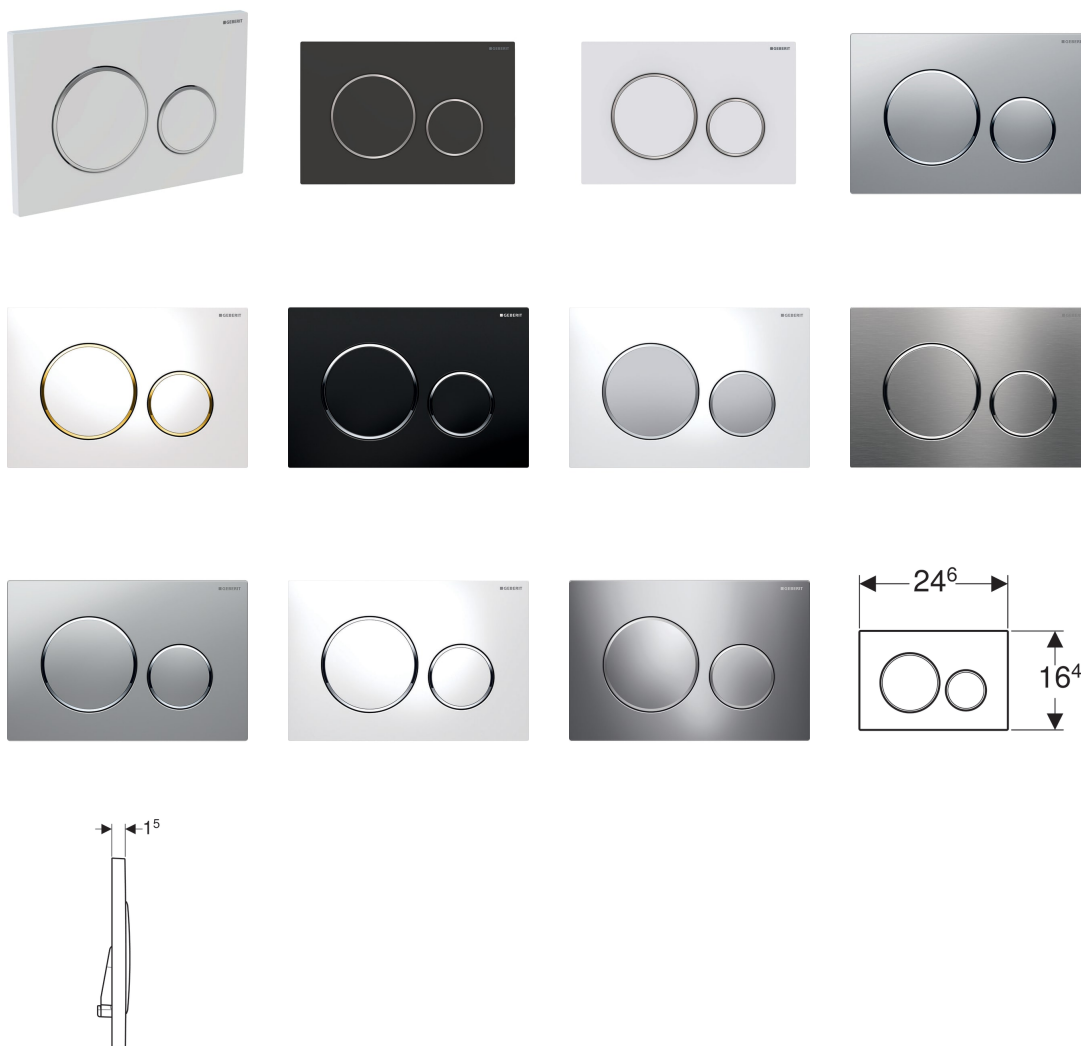

Смывная клавиша Geberit Sigma20, двойной смыв

Цели применения

- Для задействования смыва из смывного бачка скрытого монтажа Geberit Sigma

Характеристики

- Фронтальная установка
- Шумопоглощающие толкатели привода смыва, быстрая установка без применения инструментов

Технические характеристики

Усилие привода | < 20 Н

Объем поставки

- Монтажная рама
- 2 держателя крепления рамки
- 2 толкателя привода смыва

Арт. №	Поверхность/цвет	Материал	В	Н	Т
115.882.КН.1	Панель и клавиши: глянцевый хром Декоративные кольца: матовый хром	Пластик	24.6 см	16.4 см	1.5 см
115.882.КJ.1	Панель и клавиши: белые Декоративные кольца: глянцевый хром	Пластик	24.6 см	16.4 см	1.5 см
115.882.КК.1	Панель и клавиши: белые Декоративные кольца: позолота	Пластик	24.6 см	16.4 см	1.5 см

Арт. №	Поверхность/цвет	Материал	В	Н	Т	
115.882.KL.1	Панель: белая Декоративные кольца и клавиши: матовый хром	Пластик	24.6 см	16.4 см	1.5 см	
115.882.KM.1	Панель и клавиши: черные Декоративные кольца: глянцевый хром	Пластик	24.6 см	16.4 см	1.5 см	
115.882.KN.1	Панель и клавиши: матовый хром Декоративные кольца: глянцевый хром	Пластик	24.6 см	16.4 см	1.5 см	
115.882.SN.1	Панель и клавиши: полированные, с легкоочищаемой поверхностью Декоративные кольца: полированные	Нержавеющая сталь	24.6 см	16.4 см	1.5 см	
115.882.JQ.1	Панель и клавиши: лакированный матовый хром, с легкоочищаемой поверхностью Декоративные кольца: глянцевый хром	Пластик	24.6 см	16.4 см	1.5 см	NEW
115.882.JT.1	Панель и клавиши: белый матовый лак, легко чистящееся покрытие Декоративные кольца: глянцевый хром	Пластик	24.6 см	16.4 см	1.5 см	NEW
115.882.14.1	Панель и клавиши: черный матовый лак, легко чистящееся покрытие Декоративные кольца: глянцевый хром	Пластик	24.6 см	16.4 см	1.5 см	NEW

Принадлежности

- Приемник для палочки Geberit DuoFresh, для смывных бачков скрытого монтажа Sigma 12 см
- Удлинительный комплект Geberit для смывных бачков скрытого монтажа Sigma, Omega и Karra