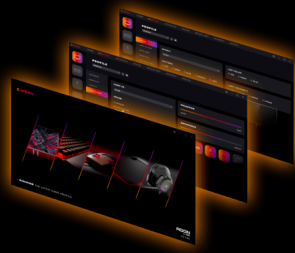

0.5MS MPRT — ВРЕМЯ ОТКЛИКА ДВИЖУЩЕГОСЯ ИЗОБРАЖЕНИЯ

MPRT — это сокращение, означающее «время отклика движущегося изображения». Технология MPRT отключает и включает подсветку монитора во время смены изображения. Благодаря сокращению времени отображения кадра на мониторе уменьшаются эффекты ореола и размытия, что обеспечивает более плавный, более «гладкий» игровой процесс.

РАЗРЕШЕНИЕ QHD

Благодаря разрешению 2560 x 1440, Quad HD (QHD), достигаются великолепное качество и четкость изображения, позволяющие увидеть мельчайшие детали. Соотношение сторон 16:9 широкого экрана обеспечивает большое пространство для работы и расположения окон, а также позволяет наслаждаться играми и фильмами в их исходном разрешении.

ADAPTIVE SYNC

Adaptive Sync синхронизирует вертикальную частоту обновления монитора с частотой кадров видеокарты, тем самым обеспечивая плавность любого игрового процесса путем устранения задержек, разрывов и дрожания изображения. Данная функция также полезна при просмотре видео и других визуальных мультимедиа, также улучшая плавность просмотра.

VESA CERTIFIED DISPLAYHDR™ 400

Технология высокого динамического диапазона (HDR) даже начального уровня является значительным прорывом по сравнению с изображением обычного монитора. Пиковая характеристика яркости в 400 кд/м², широкая цветовая палитра и повышенная контрастность позволяют выводить на экран изображение значительно более высокого качества. Сертификат VESA гарантирует высокую детализацию изображения и реалистичность отображаемых в играх и фильмах миров.