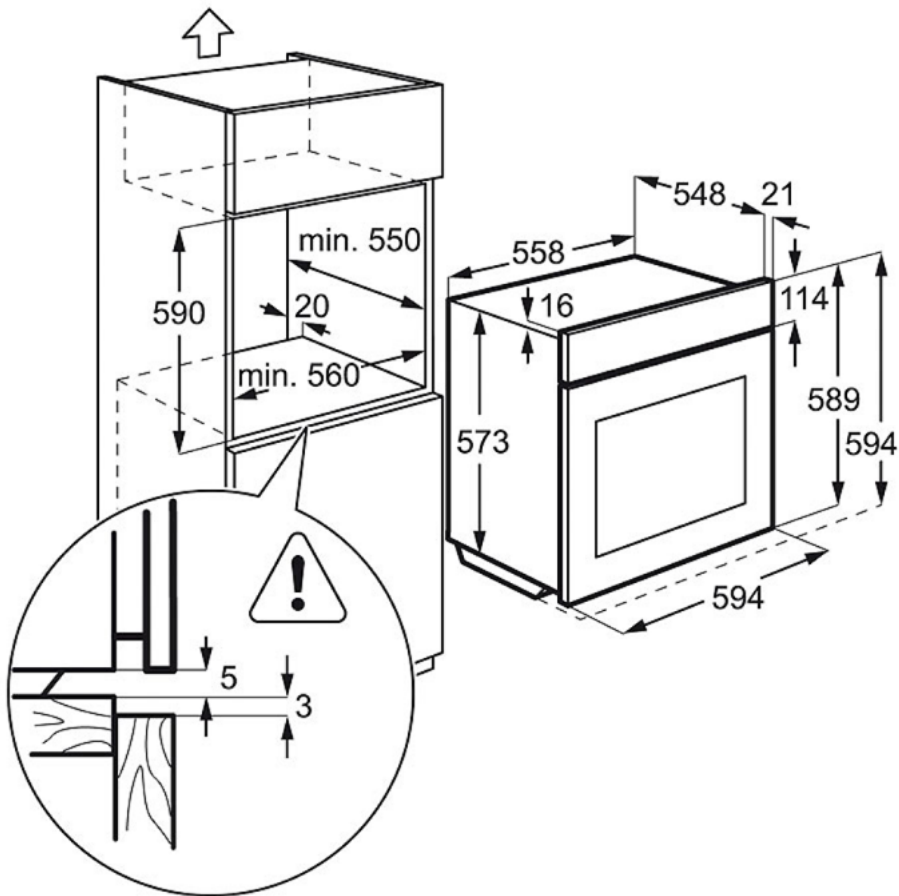

EOA93434AK BI Oven

PSGBOV140D002014