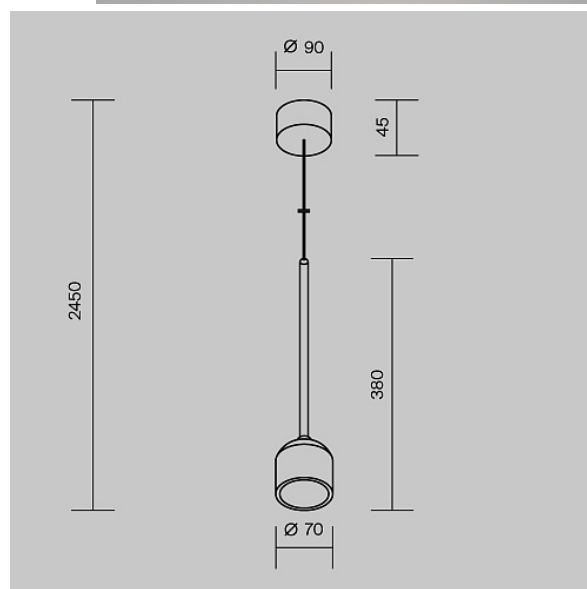

Подвесной светильник Арех 3000К 8Вт IP 54

Серия: Арех Артикул: O491PL-L8B3K

Артикул	O491PL-L8B3K
Бренд	Outdoor
Коллекция	Outdoor
Серия	Арех
Тип товара	Подвесной светильник
Цвет арматуры	Черный
Материал арматуры	Алюминий
Цветовая температура	3000
Класс пылевлагозащиты	IP 54
Диммируемые	Нет
Максимально допустимая	8
мощность 24Вт	
Высота	380
Индекс цветопередачи	90
Длина	2450
Угол рассеивания	60
Напряжение	AC 220-240 V 50 Hz
Диаметр	70
Рабочая температура	-40...+50°C
Класс защиты	Class1
Гарантия	3
Мощность	8
Объем	0.0047
Максимальная высота	2450
Лампы в комплекте	Нет

Световой поток	350
Чаша крепления	Нет
Цепь	Нет
Основание	Нет
Переключатель на бра	Нет
Огнебезопасно	Нет
Окрашиваемая	Нет
Абажур	Нет
Длина упаковки	100
Нетто	0.91
Брутто	1.02
Датчик движения	Нет
Датчик освещенности	Нет
Солнечная батарея	Нет
Тип светодиодов	SMD
Типоразмер светодиодов	2835
Изменение цветовой температуры	Нет
Лифтовой Механизм	Нет
Магнитная чаша	Нет
DIP-переключатель	Нет
Сенсорное Управление	Нет
Бренд светодиодов	Anke
Поворотный механизм	Нет