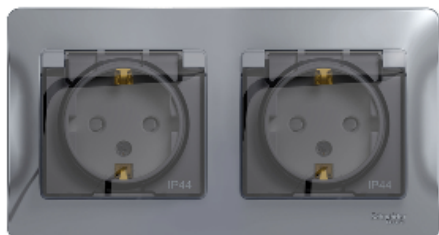

Технические характеристики продукта

Характеристики

GSL000347

GLOSSA РОЗЕТКА двойная с заземлением, со шторками, в сборе, IP44, АЛЮМИНИЙ

Код EAN : 3606480983344

Основные характеристики

Серия	Glossa
Тип продукта	Двойная розетка
Комплектация изделия	Изделие в сборе
Стандартное описание розетки	С заземляющим контактом
Конфигурация выходных полюсов	2P + PE, со шторками
Тип крышки	Крышка
Цветовой оттенок	Алюминий
Сегмент рынка	Рынок жилья Малые коммерческие предприятия

Дополнительные характеристики

Тип монтажа	Скрытый
Номинальный ток	16 А
[В] Номинальное рабочее напряжение	250 В переменный ток
Режим фиксации	Лапками Винтами
Материал	PC + ASA глянцевое
Соединения – клеммы	Винтовые зажимы Жесткий кабель Винтовые зажимы 2,5 мм ² Жесткий кабель Винтовые зажимы 2,5 мм ² Гибкий кабель Винтовые зажимы Гибкий кабель
Высота	154,0 мм
Ширина	83,0 мм
Глубина	44,0 мм
Вес	0,183 кг