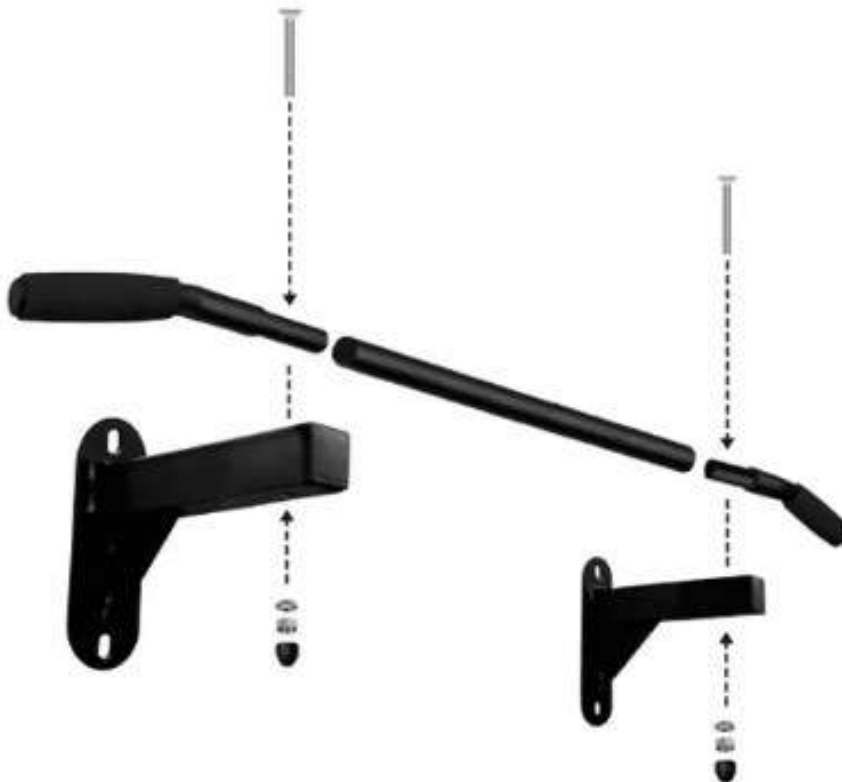

Комплектация

1.		Узел турника	1 шт.
2.		Боковая стойка	2 шт.
3.		Ручка турника	2 шт.
4.		Заглушка круглая D25	2 шт.
5.		Дюбель 12x71	4 шт.
6.		Шуруп 8x80	4 шт.
7.		Винт M8x65	2 шт.
8.		Шайба (8)	6 шт.
9.		Гайка M8	2 шт.
10.		Колпачок декоративный	6 шт.
11.		Заглушка 30x30 внутренняя	2 шт.

Турник над дверным проёмом «НIT»

ABSOLUTE CHAMPION

Габариты: ширина турника – 975 мм, высота – 160 мм,
вылет от стены – 150 мм.

Схема сборки:

Крепление к стене:

Внимание! Во избежание смещения настенного кронштейна, монтаж производить строго в 4 гнезда крепежной скобы!