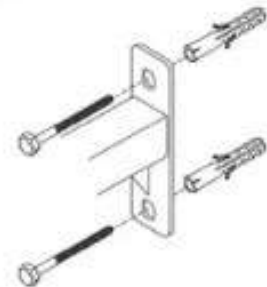

Комплектация

1.		Узел турника	1 шт.
2.		Боковая стойка	2 шт.
3.		Ручка турника	2 шт.
4.		Заглушка круглая D25	2 шт.
5.		Дюбель 12x71	4 шт.
6.		Шуруп 8x80	4 шт.
7.		Винт M8x65	2 шт.
8.		Шайба (8)	6 шт.
9.		Гайка M8	2 шт.
10.		Колпачок декоративный	6 шт.
11.		Заглушка 30x30 внутренняя	2 шт.

Турник над дверным проёмом «НIT»

ABSOLUTE CHAMPION

Габариты: ширина турника – 975 мм, высота – 160 мм,
вылет от стены – 150 мм.

Схема сборки:

Крепление к стене:

Внимание! Во избежание смещения настенного кронштейна, монтаж производить строго в 4 гнезда крепежной скобы!