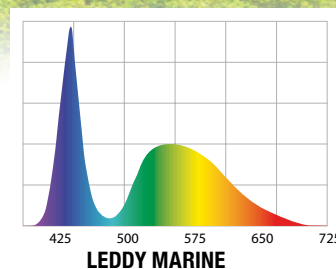

Универсальность использования
и простота установки

LEDDY TUBE
RETROFIT

Идеально подходят для водяных растений и рыб