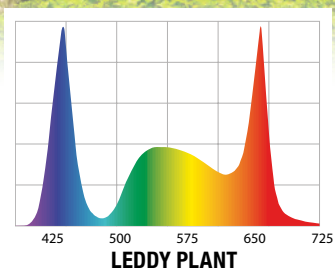

# LEDDY TUBE RETROFIT

Экономичные и универсальные!

ПЕРЕХОДЯ НА  
СВЕТОДИОДНЫЕ  
ОСВЕЩЕНИЕ, ВЫ  
ЭКОНОМИТЕ ДЕНЬГИ!

Универсальность использования  
и простота установки

LEDDY TUBE  
RETROFIT

Идеально подходят для водяных растений и рыб