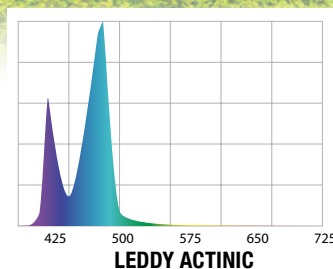

# LEDDY TUBE RETROFIT

Экономичные и универсальные!

ПЕРЕХОДЯ НА  
СВЕТОДИОДНЫЕ  
ОСВЕЩЕНИЕ, ВЫ  
ЭКОНОМИТЕ ДЕНЬГИ!

Универсальность использования  
и простота установки

LEDDY TUBE  
RETROFIT

Идеально подходят для водяных растений и рыб