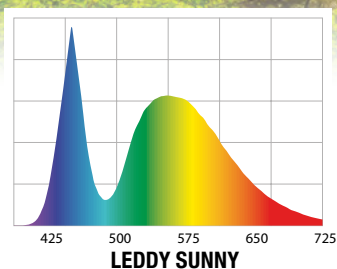

Универсальность использования
и простота установки

LEDDY TUBE
RETROFIT

Идеально подходят для водяных растений и рыб