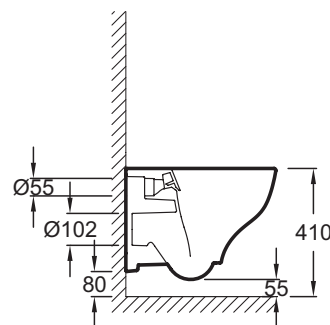

EDF102

Коллекция: СТРУКТУРА

Отделки*:

00 - Белый

Технические характеристики

- РАЗМЕРЫ (СМ): 48 x 34 см
- ТИП УСТАНОВКИ: Подвесная
- ПРОДУКТ В КОМПЛЕКТЕ: (крышка-сиденье заказывается отдельно)

Продукты для комплектации

- E4272: Крышка-сиденье стандарт
- E70025: Крышка-сиденье плавное опускание, тонкое

Общая информация

Спецификация продукта: Подвесной унитаз 48 см. EDF102. Коллекция: СТРУКТУРА. РАЗМЕРЫ (СМ): 48 x 34 см. ТИП УСТАНОВКИ: Подвесная. ПРОДУКТ В КОМПЛЕКТЕ: (крышка-сиденье заказывается отдельно).