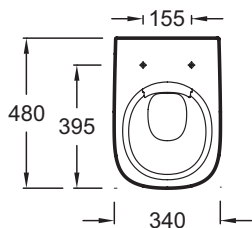

EDF102

Коллекция: СТРУКТУРА

Отделки*:

00 - Белый

Технические характеристики

- РАЗМЕРЫ (СМ): 48 x 34 см
- ТИП УСТАНОВКИ: Подвесная
- ПРОДУКТ В КОМПЛЕКТЕ: (крышка-сиденье заказывается отдельно)

Продукты для комплектации

- E4272: Крышка-сиденье стандарт
- E70025: Крышка-сиденье плавное опускание, тонкое

Общая информация

Спецификация продукта: Подвесной унитаз 48 см. EDF102. Коллекция: СТРУКТУРА. РАЗМЕРЫ (СМ): 48 x 34 см. ТИП УСТАНОВКИ: Подвесная. ПРОДУКТ В КОМПЛЕКТЕ: (крышка-сиденье заказывается отдельно).