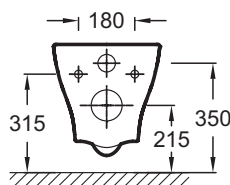

EDF102

Коллекция: СТРУКТУРА

Отделки*:

00 - Белый

Технические характеристики

- РАЗМЕРЫ (СМ): 48 x 34 см
- ТИП УСТАНОВКИ: Подвесная
- ПРОДУКТ В КОМПЛЕКТЕ: (крышка-сиденье заказывается отдельно)

Продукты для комплектации

- E4272: Крышка-сиденье стандарт
- E70025: Крышка-сиденье плавное опускание, тонкое

Общая информация

Спецификация продукта: Подвесной унитаз 48 см. EDF102. Коллекция: СТРУКТУРА. РАЗМЕРЫ (СМ): 48 x 34 см. ТИП УСТАНОВКИ: Подвесная. ПРОДУКТ В КОМПЛЕКТЕ: (крышка-сиденье заказывается отдельно).