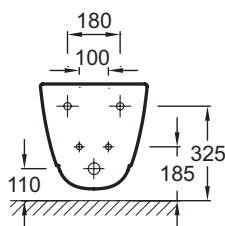

- Установка смесителя: 1 отверстие

Технические характеристики

- РАЗМЕРЫ (СМ): 58,50 x 36,80 см
- ОБОД: Стандарт
- Рекомендация: однорычажный смеситель Purist E14434; цилиндрическая форма, оригинальная конструкция
- ВЕС: 20 кг
- ПРОДУКТ В КОМПЛЕКТЕ: (смеситель заказывается отдельно)

Общая информация

Спецификация продукта: Подвесное биде 58,5 x 36,8 см. E1745. Коллекция: VIA. РАЗМЕРЫ (СМ): 58,50 x 36,80 см. ВЕС: 20 кг. ОБОД: Стандарт. ПРОДУКТ В КОМПЛЕКТЕ: (смеситель заказывается отдельно). Рекомендация: однорычажный смеситель Purist E14434; цилиндрическая форма, оригинальная конструкция.