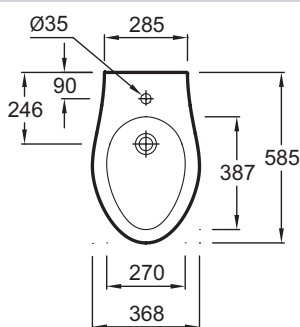

E1745

Коллекция: VIA

Отделки*:

00 - Белый

Преимущества для конечного пользователя

- Дизайн: круглые, мягкие формы
- Простой уход: подвесное биде и скрытые крепежи для быстрой уборки

Преимущества при монтаже

- Установка смесителя: 1 отверстие

Технические характеристики

- РАЗМЕРЫ (СМ): 58,50 x 36,80 см
- ОБОД: Стандарт
- Рекомендация: однорычажный смеситель Purist E14434; цилиндрическая форма, оригинальная конструкция
- ВЕС: 20 кг
- ПРОДУКТ В КОМПЛЕКТЕ: (смеситель заказывается отдельно)

Общая информация

Спецификация продукта: Подвесное биде 58,5 x 36,8 см. E1745. Коллекция: VIA. РАЗМЕРЫ (СМ): 58,50 x 36,80 см. ВЕС: 20 кг. ОБОД: Стандарт. ПРОДУКТ В КОМПЛЕКТЕ: (смеситель заказывается отдельно). Рекомендация: однорычажный смеситель Purist E14434; цилиндрическая форма, оригинальная конструкция.