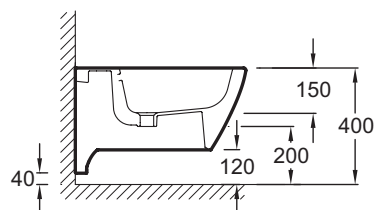

- Установка смесителя: 1 отверстие

Технические характеристики

- РАЗМЕРЫ (СМ): 58,50 x 36,80 см
- ОБОД: Стандарт
- Рекомендация: однорычажный смеситель Purist E14434; цилиндрическая форма, оригинальная конструкция
- ВЕС: 20 кг
- ПРОДУКТ В КОМПЛЕКТЕ: (смеситель заказывается отдельно)

Общая информация

Спецификация продукта: Подвесное биде 58,5 x 36,8 см. E1745. Коллекция: VIA. РАЗМЕРЫ (СМ): 58,50 x 36,80 см. ВЕС: 20 кг. ОБОД: Стандарт. ПРОДУКТ В КОМПЛЕКТЕ: (смеситель заказывается отдельно). Рекомендация: однорычажный смеситель Purist E14434; цилиндрическая форма, оригинальная конструкция.