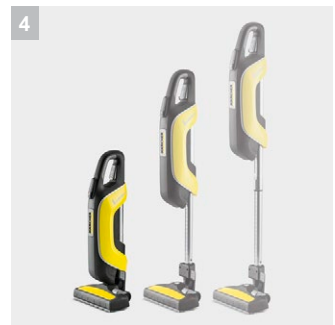

4 3-ступенчатая телескопическая всасывающая трубка

- Модель может быть уменьшена до половины своего размера одним нажатием кнопки.
- Легкое хранение в ограниченных пространствах.