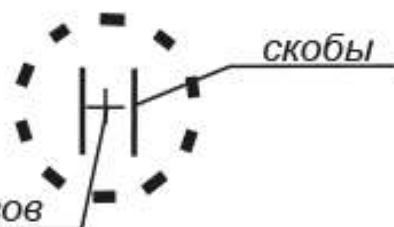

**место крепления саморезов
по разметке (отмечено скобками)**

место крепления саморезов

**спинка прикручивается саморезами
3,5x50 - 6 шт**

**основание матраса прикручивается
к спинкам на саморезы 3,5x50
(по 4 шт на сторону)**