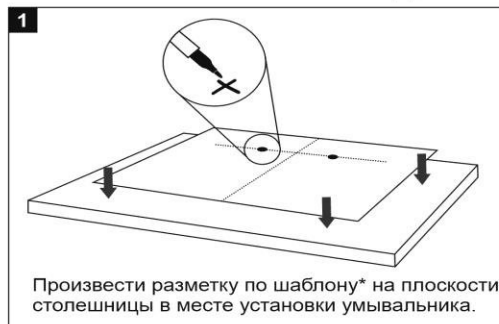

### СХЕМА УСТАНОВКИ НАКЛАДНОГО УМЫВАЛЬНИКА С КОМПЛЕКТОМ КРЕПЛЕНИЯ

НАЗНАЧЕНИЕ ИЗДЕЛИЯ:

Крепление предназначено для надежной фиксации накладного умывальника к горизонтальной плоскости.

\*Шаблоны для разметки размещены на сайтах [www.keramin.by](http://www.keramin.by) и [www.keramin.com](http://www.keramin.com)  
Приведенные шаблоны являются ориентиром. Окончательные размеры и форму отверстия для монтажа должен определить квалифицированный специалист.