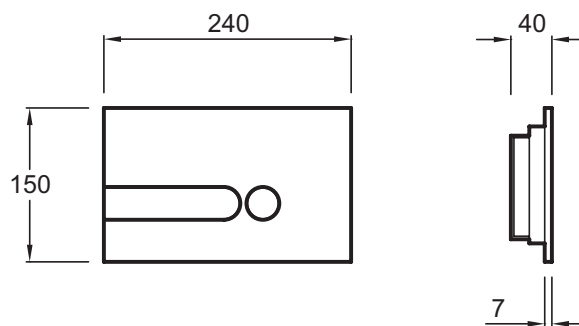

E4326

Коллекция: ОБЩАЯ КАТЕГОРИЯ

Отделки*:

00 - Белый

CP - Хром

38R - Хром/
велюр

Технические характеристики

- РАЗМЕРЫ (CM): 24 x 15 см
- МАТЕРИАЛ: Керамика
- Панель для двойного смыва
- ВЕС: 0,4 кг
- ОДИНАРНЫЙ СМЫВ / ДВОЙНОЙ СМЫВ: Двойная кнопка смыва

Продукты для комплектации

- E4321: Настенная опорная рама для унитазов

Связанные продукты

- E78270: Набор из 5 отделок на выбор для панели E4326

Общая информация

Спецификация продукта: Набор из 5 отделок на выбор для панели E4326. E4326. Коллекция: ОБЩАЯ КАТЕГОРИЯ. РАЗМЕРЫ (CM): 24 x 15 см. ВЕС: 0,4 кг. МАТЕРИАЛ: Керамика. ОДИНАРНЫЙ СМЫВ / ДВОЙНОЙ СМЫВ: Двойная кнопка смыва. Панель для двойного смыва.