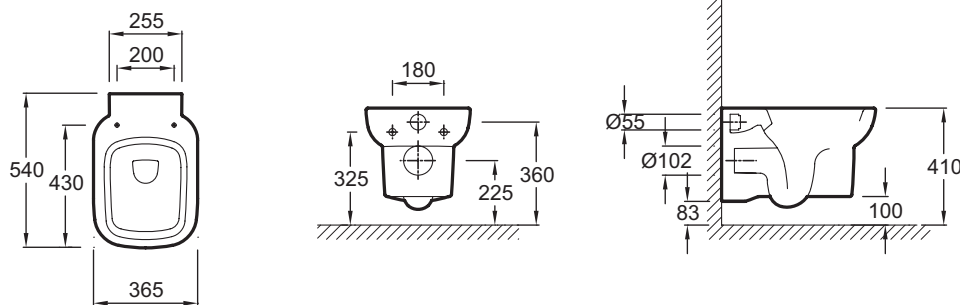

### Технические характеристики

- РАЗМЕРЫ (СМ): 54 x 36,50 см
- ТИП УСТАНОВКИ: Подвесная
- ОБОД: Стандарт
- КРЫШКА-СИДЕНЬЕ: Не входит в комплект
- УПАКОВКА: Единая упаковка
- Режим экономии воды на 2,6/4 л или стандартный слив 3/6 л.
- ВЕС: 25 кг
- РАСХОД ВОДЫ: 2,6/4 л и 3/6 л
- ПРОДУКТ В КОМПЛЕКТЕ: (крышка-сиденье не в комплекте)
- ГАРАНТИЯ НА КЕРАМИКУ: 25 лет
- КРЕПЕЖ ЧАШИ УНИТАЗА: стандартные

### Общая информация

Спецификация продукта: Подвесной унитаз без крышки, 57 x 36,5 см. E4833. Коллекция: REPLAY. РАЗМЕРЫ (СМ): 54 x 36,50 см. ВЕС: 25 кг. ТИП УСТАНОВКИ: Подвесная. РАСХОД ВОДЫ: 2,6/4 л и 3/6 л. ОБОД: Стандарт. ПРОДУКТ В КОМПЛЕКТЕ: (крышка-сиденье не в комплекте). КРЫШКА-СИДЕНЬЕ: Не входит в комплект. ГАРАНТИЯ НА КЕРАМИКУ: 25 лет. УПАКОВКА: Единая упаковка. КРЕПЕЖ ЧАШИ УНИТАЗА: стандартные. Режим экономии воды на 2,6/4 л или стандартный слив 3/6 л..