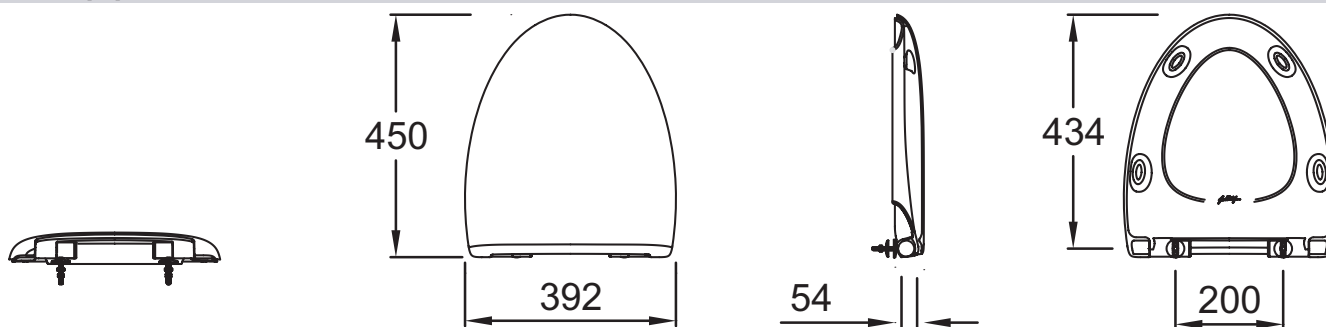

Коллекция: PATIO

Отделки*:

00 - Белый

Общие характеристики:

Преимущества для конечного пользователя

- Съемная крышка-сиденье: для ухода в труднодоступных местах
- Комфорт: сиденье с механизмом "плавное опускание"

Технические характеристики

- РАЗМЕРЫ (CM): 45 x 39,20 см
- МАТЕРИАЛ: Термодюр
- ТИП КРЫШКИ-СИДЕНЬЯ: Съемная с механизмом "плавное опускание"
- ВЕС: 1,9 кг
- АКССУАРЫ: Стандартная крышка-сиденье
- Шарниры из нержавеющей стали

Общая информация

Спецификация продукта: Крышка-сиденье из термодюра. E70021. Коллекция: PATIO. РАЗМЕРЫ (CM): 45 x 39,20 см. ВЕС: 1,9 кг. МАТЕРИАЛ: Термодюр. АКССУАРЫ: Стандартная крышка-сиденье. ТИП КРЫШКИ-СИДЕНЬЯ: Съемная с механизмом "плавное опускание". Шарниры из нержавеющей стали.