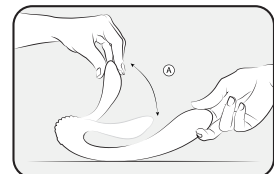

DE

Ein ultraflexibler Rabbit, ergonomisch und eine Textur die so angepasst ist um die Lust 3 fach zu verspüren und mit deinem Partner zuteilen! Durch seine U-Form lässt er sich doppelt anwenden. Sie können beide Endungen einführen: G-Wave verwandelt sich in einen starken Vibrator um den G-Punkt zu stimulieren.

ANWENDUNGSANWEISE

1-LADUNG : Stecken Sie den Jack in das angemessene Loch.Schliessen Sie es an die elektrische Leitung oder an den Computer(USB). Die Leuchtung leuchtet während es geladen wird , dann schaltet es aus. **KOMPLETTE LADUNGSZEIT: 120 Minuten-MAXIMALE BENUTZUNG: von 60 bis 90 min.**

2-ANSTELLEN UND DAS MENU DURCHGEHEN MIT KLIKS : Drücken Sie auf"A" in relief um G Wave anzustellen und drücken Sie erneut auf die Taste um die verschiedenen Vibrationen zu entdecken. **AUSTELLEN** : Drücken Sie wieder auf "A" in relief.

3-WARTUNG :Vorsichtig mit Seife und Wasser waschen vor und nach dem Benutzen. Nicht mit Silikonbasengelen benutzen. Vorsichtig sein und nicht die Anschlüsse in Wasser legen.

4-TECHNISCHE SPEZIFIKATIONEN: 2 sehr geräuscharme Motoren mit 10 verschiedenen Vibration Stärken.100% aus samtweichem Silikon + ABS. Angetrieben durch 2 starke aber leise Motoren. 10 verschiedene Vibrations stärken. Länge: 18cm/7" Ø:3,2cm/1,2". Aufladbare Batterie. Wasserfest. Ohne Phthalate