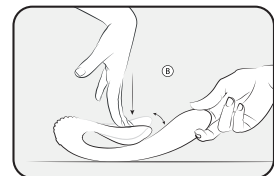

DE

Ein ultraflexibler Rabbit, ergonomisch und eine Textur die so angepasst ist um die Lust 3 fach zu verspüren und mit deinem Partner zuteilen! Durch seine U-Form lässt er sich doppelt anwenden. Sie können beide Endungen einführen: G-Wave verwandelt sich in einen starken Vibrator um den G-Punkt zu stimulieren.

ANWENDUNGSANWEISE

1-LADUNG : Stecken Sie den Jack in das angemessene Loch.Schliessen Sie es an die elektrische Leitung oder an den Computer(USB). Die Leuchtung leuchtet während es geladen wird , dann schaltet es aus. **KOMPLETTE LADUNGSZEIT: 120 Minuten-MAXIMALE BENUTZUNG: von 60 bis 90 min.**

2-ANSTELLEN UND DAS MENU DURCHGEHEN MIT KLIKS : Drücken Sie auf"A" in relief um G Wave anzustellen und drücken Sie erneut auf die Taste um die verschiedenen Vibrationen zu entdecken. **AUSTELLEN** : Drücken Sie wieder auf "A" in relief.

3-WARTUNG :Vorsichtig mit Seife und Wasser waschen vor und nach dem Benutzen. Nicht mit Silikonbasengelen benutzen. Vorsichtig sein und nicht die Anschlüsse in Wasser legen.

4-TECHNISCHE SPEZIFIKATIONEN: 2 sehr geräuscharme Motoren mit 10 verschiedenen Vibration Stärken.100% aus samtweichem Silikon + ABS. Angetrieben durch 2 starke aber leise Motoren. 10 verschiedene Vibrations stärken. Länge: 18cm/7" Ø:3,2cm/1,2". Aufladbare Batterie. Wasserfest. Ohne Phthalate