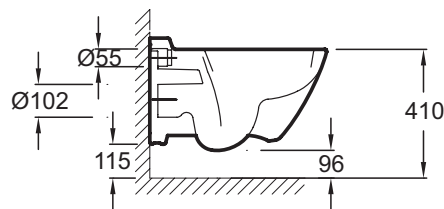

E4440

Коллекция: PRESQU'ILE

Отделки*:

00 - Белый

Общие характеристики:

Преимущества для конечного пользователя

- Дизайн: мягкие, элегантные линии
- Экономичность: предназначен для эффективного использования воды (2.6/4 л)
- Простой уход: унитаз, устанавливаемый вплотную к стене и скрытые крепежи для быстрой и легкой уборки

Преимущества при монтаже

- УСТАНОВКА: Простота монтажа и ухода

Технические характеристики

- РАЗМЕРЫ (СМ): 55,50 x 38 см
- ТИП УСТАНОВКИ: Подвесная
- ТИП ОБОДА: Открытый обод
- ТИП КРЫШКИ-СИДЕНЬЯ: Съемная с механизмом "плавное опускание"
- КРЫШКА-СИДЕНЬЕ: крышка-сиденье входит в комплект
- ГАРАНТИЯ НА КРЫШКУ-СИДЕНЬЕ: 2 года
- КРЕПЕЖ ЧАШИ УНИТАЗА: Скрытые
- ВЕС: 22,4 кг
- РАСХОД ВОДЫ: 2,6/4 л и 3/6 л
- ОБОД: Можно регулировать от 38 до 50 см
- ПРОДУКТ В КОМПЛЕКТЕ: (крышка-сиденье в комплекте)
- ГАРАНТИЯ НА КЕРАМИКУ: 25 лет
- УПАКОВКА: Единая упаковка
- В комплекте: эргономичная крышка-сиденье из термодюра E70016, металлические шарниры

Общая информация

Спецификация продукта: Подвесной унитаз 55,5 x 38 см. E4440. Коллекция: PRESQU'ILE. РАЗМЕРЫ (СМ): 55,50 x 38 см. ВЕС: 22,4 кг. ТИП УСТАНОВКИ: Подвесная. РАСХОД ВОДЫ: 2,6/4 л и 3/6 л. ТИП ОБОДА: Открытый обод. ОБОД: Можно регулировать от 38 до 50 см. ТИП КРЫШКИ-СИДЕНЬЯ: Съемная с механизмом "плавное опускание". ПРОДУКТ В КОМПЛЕКТЕ: (крышка-сиденье в комплекте). КРЫШКА-СИДЕНЬЕ: крышка-сиденье входит в комплект. ГАРАНТИЯ НА КЕРАМИКУ: 25 лет. ГАРАНТИЯ НА КРЫШКУ-СИДЕНЬЕ: 2 года. УПАКОВКА: Единая упаковка. КРЕПЕЖ ЧАШИ УНИТАЗА: Скрытые. В комплекте: эргономичная крышка-сиденье из термодюра E70016, металлические шарниры.