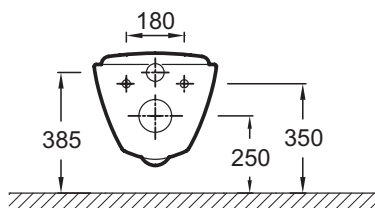

E4440

Коллекция: PRESQU'ILE

Отделки*:

00 - Белый

Общие характеристики:

Преимущества для конечного пользователя

- Дизайн: мягкие, элегантные линии
- Экономичность: предназначен для эффективного использования воды (2.6/4 л)
- Простой уход: унитаз, устанавливаемый вплотную к стене и скрытые крепежи для быстрой и легкой уборки

Преимущества при монтаже

- УСТАНОВКА: Простота монтажа и ухода

Технические характеристики

- РАЗМЕРЫ (СМ): 55,50 x 38 см
- ТИП УСТАНОВКИ: Подвесная
- ТИП ОБОДА: Открытый обод
- ТИП КРЫШКИ-СИДЕНЬЯ: Съемная с механизмом "плавное опускание"
- КРЫШКА-СИДЕНЬЕ: крышка-сиденье входит в комплект
- ГАРАНТИЯ НА КРЫШКУ-СИДЕНЬЕ: 2 года
- КРЕПЕЖ ЧАШИ УНИТАЗА: Скрытые
- ВЕС: 22,4 кг
- РАСХОД ВОДЫ: 2,6/4 л и 3/6 л
- ОБОД: Можно регулировать от 38 до 50 см
- ПРОДУКТ В КОМПЛЕКТЕ: (крышка-сиденье в комплекте)
- ГАРАНТИЯ НА КЕРАМИКУ: 25 лет
- УПАКОВКА: Единая упаковка
- В комплекте: эргономичная крышка-сиденье из термодюра E70016, металлические шарниры

Общая информация

Спецификация продукта: Подвесной унитаз 55,5 x 38 см. E4440. Коллекция: PRESQU'ILE. РАЗМЕРЫ (СМ): 55,50 x 38 см. ВЕС: 22,4 кг. ТИП УСТАНОВКИ: Подвесная. РАСХОД ВОДЫ: 2,6/4 л и 3/6 л. ТИП ОБОДА: Открытый обод. ОБОД: Можно регулировать от 38 до 50 см. ТИП КРЫШКИ-СИДЕНЬЯ: Съемная с механизмом "плавное опускание". ПРОДУКТ В КОМПЛЕКТЕ: (крышка-сиденье в комплекте). КРЫШКА-СИДЕНЬЕ: крышка-сиденье входит в комплект. ГАРАНТИЯ НА КЕРАМИКУ: 25 лет. ГАРАНТИЯ НА КРЫШКУ-СИДЕНЬЕ: 2 года. УПАКОВКА: Единая упаковка. КРЕПЕЖ ЧАШИ УНИТАЗА: Скрытые. В комплекте: эргономичная крышка-сиденье из термодюра E70016, металлические шарниры.