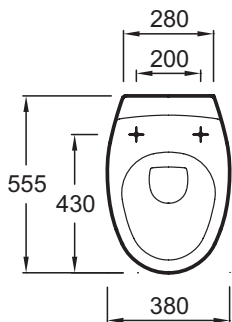

E4440

Коллекция: PRESQU'ILE

Отделки*:

00 - Белый

Общие характеристики:

Преимущества для конечного пользователя

- Дизайн: мягкие, элегантные линии
- Экономичность: предназначен для эффективного использования воды (2.6/4 л)
- Простой уход: унитаз, устанавливаемый вплотную к стене и скрытые крепежи для быстрой и легкой уборки

Преимущества при монтаже

- УСТАНОВКА: Простота монтажа и ухода

Технические характеристики

- РАЗМЕРЫ (СМ): 55,50 x 38 см
- ТИП УСТАНОВКИ: Подвесная
- ТИП ОБОДА: Открытый обод
- ТИП КРЫШКИ-СИДЕНЬЯ: Съемная с механизмом "плавное опускание"
- КРЫШКА-СИДЕНЬЕ: крышка-сиденье входит в комплект
- ГАРАНТИЯ НА КРЫШКУ-СИДЕНЬЕ: 2 года
- КРЕПЕЖ ЧАШИ УНИТАЗА: Скрытые
- ВЕС: 22,4 кг
- РАСХОД ВОДЫ: 2,6/4 л и 3/6 л
- ОБОД: Можно регулировать от 38 до 50 см
- ПРОДУКТ В КОМПЛЕКТЕ: (крышка-сиденье в комплекте)
- ГАРАНТИЯ НА КЕРАМИКУ: 25 лет
- УПАКОВКА: Единая упаковка
- В комплекте: эргономичная крышка-сиденье из термодюра E70016, металлические шарниры

Общая информация

Спецификация продукта: Подвесной унитаз 55,5 x 38 см. E4440. Коллекция: PRESQU'ILE. РАЗМЕРЫ (СМ): 55,50 x 38 см. ВЕС: 22,4 кг. ТИП УСТАНОВКИ: Подвесная. РАСХОД ВОДЫ: 2,6/4 л и 3/6 л. ТИП ОБОДА: Открытый обод. ОБОД: Можно регулировать от 38 до 50 см. ТИП КРЫШКИ-СИДЕНЬЯ: Съемная с механизмом "плавное опускание". ПРОДУКТ В КОМПЛЕКТЕ: (крышка-сиденье в комплекте). КРЫШКА-СИДЕНЬЕ: крышка-сиденье входит в комплект. ГАРАНТИЯ НА КЕРАМИКУ: 25 лет. ГАРАНТИЯ НА КРЫШКУ-СИДЕНЬЕ: 2 года. УПАКОВКА: Единая упаковка. КРЕПЕЖ ЧАШИ УНИТАЗА: Скрытые. В комплекте: эргономичная крышка-сиденье из термодюра E70016, металлические шарниры.