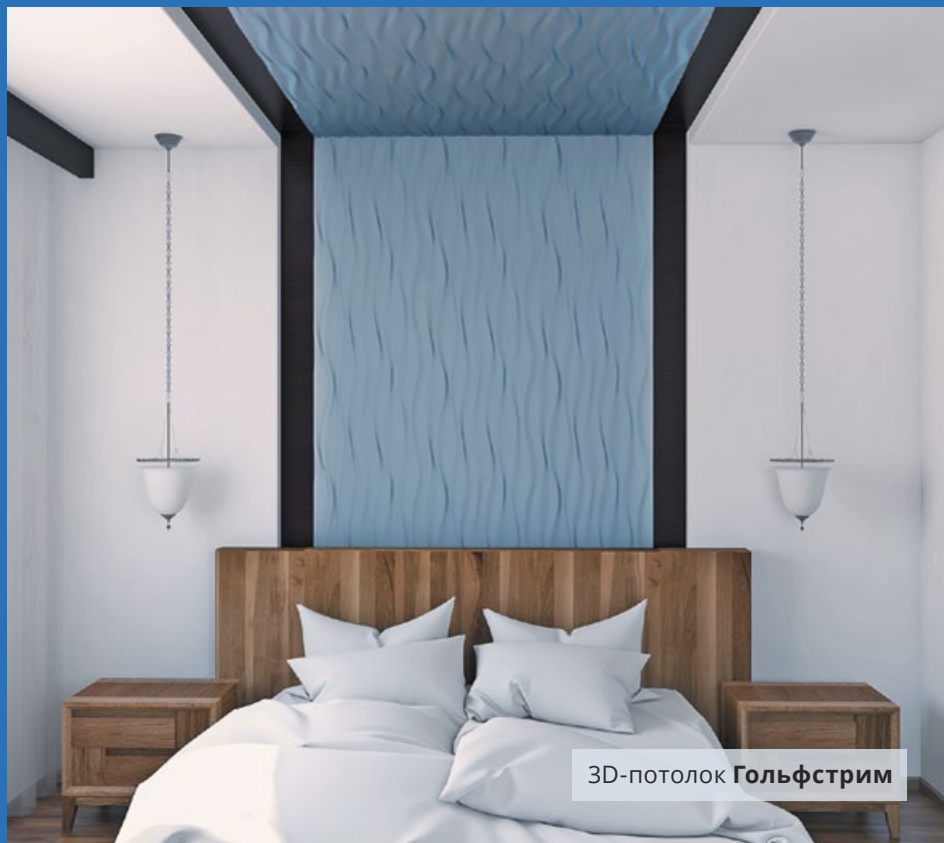

3D-потолок **Гольфстрим**