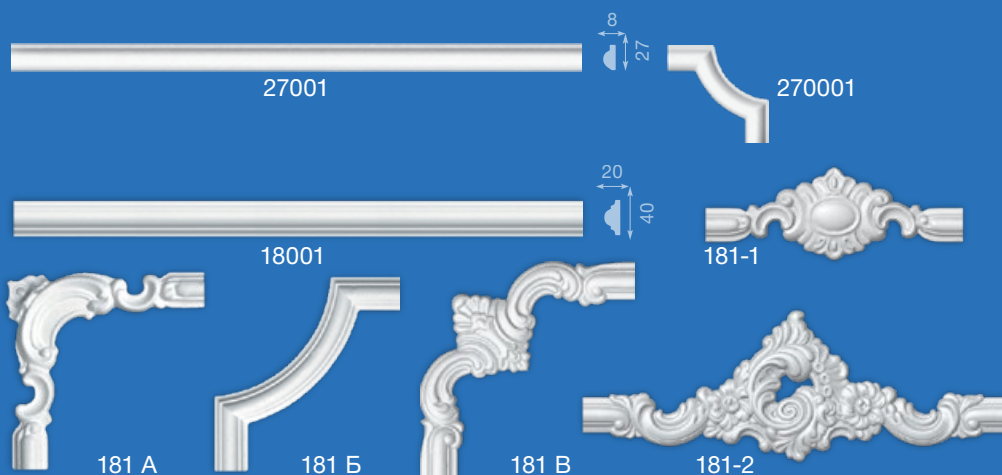

660 Б

660 B

660 E

800 A

1000 A

Молдинги

Молдинги помогут выделить отдельные элементы интерьера. К примеру, можно украсить зеркало, подчеркнуть отдельный фрагмент стены или выделить изголовье кровати.

 200 шт.

 1,3 м

 80 шт. **НТ** Хит продаж

 1,3 м

Молдинг 18001
Угол 181 В
Вставка 181-2

Дизайны для
разных стилей
и интерьеров

100
%

Проверенное
качество

Простой
и быстрый
монтаж