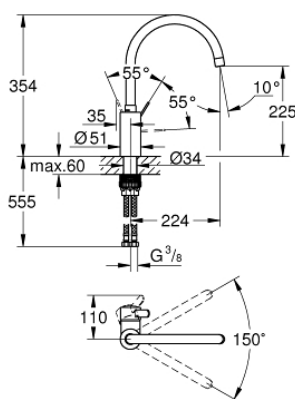

## 32 843 DC2 EUROSMTART COSMOPOLITAN СМЕСИТЕЛЬ ОДНОРЫЧАЖНЫЙ ДЛЯ МОЙКИ, DN 15

### ОПИСАНИЕ ПРОДУКТА

- высокий излив
- монтаж на одно отверстие
- **GROHE StarLight** покрытие поверхности
- **GROHE SilkMove** керамический картридж 35 мм
- 
- **GROHE Zero** Раздельные пути подачи воды - не содержит никеля и свинца
- аэратор
- регулировка расхода воды
- поворотный трубкообразный излив
- выбор радиуса поворота: 0° / 150°
- гибкая подводка
- **GROHE FastFixation** быстрая монтажная система

## 32 843 DC2 EUROS<sup>MART</sup> COSMOPOLITAN СМЕСИТЕЛЬ ОДНОРЫЧАЖНЫЙ ДЛЯ МОЙКИ, DN 15

### ЗАПАСНЫЕ ЧАСТИ

- 1: Lever (Order-nr. 46683DC0)
  - 2: Mousseur (Order-nr. 48418DC0)
  - 3: Картридж малый д. Taron смес. д. пак. (Order-nr. 46374000)
  - 4: Крепежный комплект (Order-nr. 48477000)
  - 5: Ключ (Order-nr. 19332000)\*
- \* Optional accessories