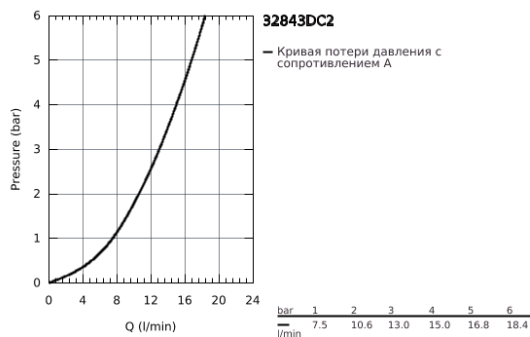

ОПИСАНИЕ ПРОДУКТА

- высокий излив
- монтаж на одно отверстие
- **GROHE StarLight** покрытие поверхности
- **GROHE SilkMove** керамический картридж 35 мм
- •
- **GROHE Zero** Раздельные пути подачи воды - не содержит никеля и свинца
- аэратор
- регулировка расхода воды
- поворотный трубкообразный излив
- выбор радиуса поворота: 0° / 150°
- гибкая подводка
- **GROHE FastFixation** быстрая монтажная система