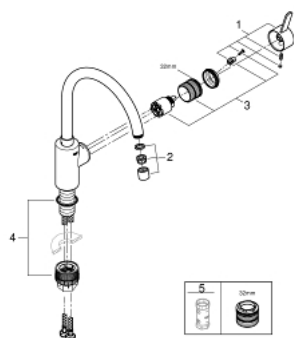

## 32 843 DC2 EUROSMTART COSMOPOLITAN СМЕСИТЕЛЬ ОДНОРЫЧАЖНЫЙ ДЛЯ МОЙКИ, DN 15

### ОПИСАНИЕ ПРОДУКТА

- высокий излив
- монтаж на одно отверстие
- **GROHE StarLight** покрытие поверхности
- **GROHE SilkMove** керамический картридж 35 мм
- 
- **GROHE Zero** Раздельные пути подачи воды - не содержит никеля и свинца
- аэратор
- регулировка расхода воды
- поворотный трубкообразный излив
- выбор радиуса поворота: 0° / 150°
- гибкая подводка
- **GROHE FastFixation** быстрая монтажная система

## 32 843 DC2 EUROS<sup>MART</sup> COSMOPOLITAN СМЕСИТЕЛЬ ОДНОРЫЧАЖНЫЙ ДЛЯ МОЙКИ, DN 15

### ЗАПАСНЫЕ ЧАСТИ

- 1: Lever (Order-nr. 46683DC0)
  - 2: Mousseur (Order-nr. 48418DC0)
  - 3: Картридж малый д. Taron смес. д. пак. (Order-nr. 46374000)
  - 4: Крепежный комплект (Order-nr. 48477000)
  - 5: Ключ (Order-nr. 19332000)\*
- \* Optional accessories