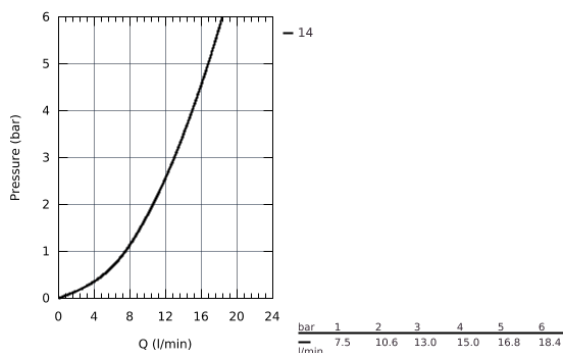

32 663 DC3 СМЕСИТЕЛИ ДЛЯ КУХНИ GROHE CONCETTO СМЕСИТЕЛЬ ОДНОРЫЧАЖНЫЙ ДЛЯ МОЙКИ, DN 15

ОПИСАНИЕ ПРОДУКТА

- высокий излив
- монтаж на одно отверстие
- **GROHE StarLight** покрытие поверхности
- **GROHE SilkMove** керамический картридж 35 мм
- **GROHE EasyDock** Легкое вытягивание и возврат на место выдвижного излив
- **GROHE Zero** Раздельные пути подачи воды - не содержит никеля и свинца
- выдвижной излив с ламинарной струей
- регулировка расхода воды
- поворотный трубкообразный излив
- радиус поворота 360°
- с защитой от обратного потока
- гибкая подводка
- **GROHE FastFixation** быстрая монтажная система