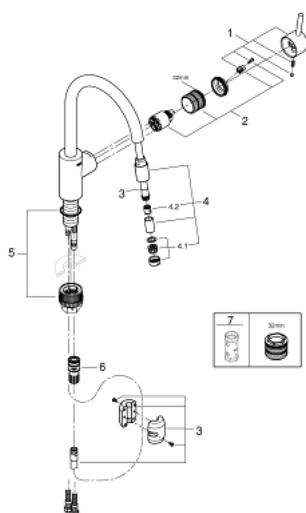

32 663 DC3 СМЕСИТЕЛИ ДЛЯ КУХНИ GROHE CONCETTO СМЕСИТЕЛЬ ОДНОРЫЧАЖНЫЙ ДЛЯ МОЙКИ, DN 15

ОПИСАНИЕ ПРОДУКТА

- высокий излив
- монтаж на одно отверстие
- **GROHE StarLight** покрытие поверхности
- **GROHE SilkMove** керамический картридж 35 мм
- **GROHE EasyDock** Легкое вытягивание и возврат на место выдвижного излив
- **GROHE Zero** Раздельные пути подачи воды - не содержит никеля и свинца
- выдвижной излив с ламинарной струей
- регулировка расхода воды
- поворотный трубкообразный излив
- радиус поворота 360°
- с защитой от обратного потока
- гибкая подводка
- **GROHE FastFixation** быстрая монтажная система

32 663 DC3 СМЕСИТЕЛИ ДЛЯ КУХНИ GROHE CONCETTO СМЕСИТЕЛЬ ОДНОРЫЧАЖНЫЙ ДЛЯ МОЙКИ, DN 15

ЗАПАСНЫЕ ЧАСТИ

- 1: Lever (Order-nr. 46754DC0)
- 2: Картридж малый д. Taron смес. д.пак. (Order-nr. 46374000)
- 3: Шланг выдвижной (Order-nr. 48293000)
- 4: Распылитель (Order-nr. 46757DC0)
- 4.1: аэратор (Order-nr. 13929DC0)
- 4.2: Обратный клапан (Order-nr. 08565000)
- 5: Крепежный комплект (Order-nr. 48477000)
- 6: Штекерное соединение (Order-nr. 46338000)
- 6.1: O-ring $\varnothing 10 \times 2.2$ mm (Order-nr. 0057500M)
- 7: Ключ (Order-nr. 19332000)*