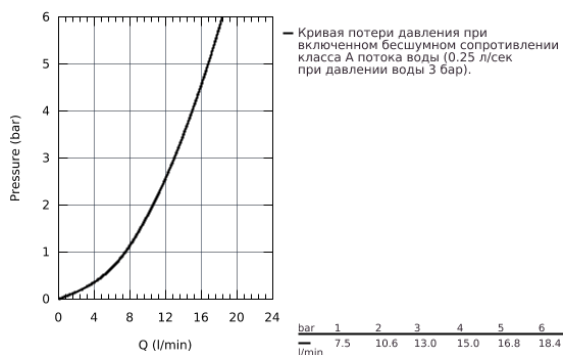

32 663 DC3 СМЕСИТЕЛИ ДЛЯ КУХНИ GROHE CONCETTO СМЕСИТЕЛЬ ОДНОРЫЧАЖНЫЙ ДЛЯ МОЙКИ, DN 15

ОПИСАНИЕ ПРОДУКТА

- высокий излив
- монтаж на одно отверстие
- **GROHE StarLight** покрытие поверхности
- **GROHE SilkMove** керамический картридж 35 мм
- **GROHE EasyDock** Легкое вытягивание и возврат на место выдвижного излив
- **GROHE Zero** Раздельные пути подачи воды - не содержит никеля и свинца
- выдвижной излив с ламинарной струей
- регулировка расхода воды
- поворотный трубкообразный излив
- радиус поворота 360°
- с защитой от обратного потока
- гибкая подводка
- **GROHE FastFixation** быстрая монтажная система