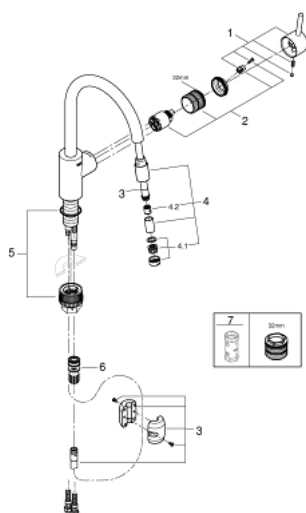

32 663 003 СМЕСИТЕЛИ ДЛЯ КУХНИ GROHE CONCETTO СМЕСИТЕЛЬ ОДНОРЫЧАЖНЫЙ ДЛЯ МОЙКИ, DN 15

ОПИСАНИЕ ПРОДУКТА

- высокий излив
- монтаж на одно отверстие
- **GROHE StarLight** хромированное покрытие поверхности
- **GROHE SilkMove** керамический картридж 35 мм
- **GROHE EasyDock** Легкое вытягивание и возврат на место выдвижного излив
- **GROHE Zero** Раздельные пути подачи воды - не содержит никеля и свинца
- выдвижной излив с ламинарной струей
- регулировка расхода воды
- поворотный трубкообразный излив
- радиус поворота 360°
- с защитой от обратного потока
- гибкая подводка
- **GROHE FastFixation** быстрая монтажная система

32 663 003 СМЕСИТЕЛИ ДЛЯ КУХНИ GROHE CONCETTO СМЕСИТЕЛЬ ОДНОРЫЧАЖНЫЙ ДЛЯ МОЙКИ, DN 15

ЗАПАСНЫЕ ЧАСТИ

- 1: Рычаг (Order-nr. 46754000)
- 2: Картридж малый д. Taron смес. д. пак. (Order-nr. 46374000)
- 3: Шланг выдвижной (Order-nr. 48293000)
- 4: Распылитель кухонный (Order-nr. 46757000)
- 4.1: Аэратор (Order-nr. 13929000)
- 4.2: Обратный клапан (Order-nr. 08565000)
- 5: Крепежный комплект (Order-nr. 48477000)
- 6: Штекерное соединение (Order-nr. 46338000)
- 6.1: O-ring $\varnothing 10 \times 2.2$ mm (Order-nr. 0057500M)
- 7: Ключ (Order-nr. 19332000)*