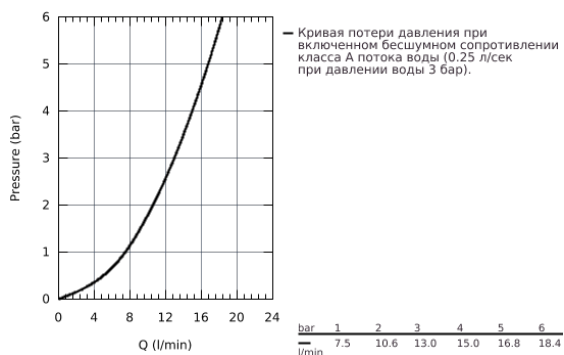

32 663 003 СМЕСИТЕЛИ ДЛЯ КУХНИ GROHE CONCETTO СМЕСИТЕЛЬ ОДНОРЫЧАЖНЫЙ ДЛЯ МОЙКИ, DN 15

ОПИСАНИЕ ПРОДУКТА

- высокий излив
- монтаж на одно отверстие
- **GROHE StarLight** хромированное покрытие поверхности
- **GROHE SilkMove** керамический картридж 35 мм
- **GROHE EasyDock** Легкое вытягивание и возврат на место выдвижного излив
- **GROHE Zero** Раздельные пути подачи воды - не содержит никеля и свинца
- выдвижной излив с ламинарной струей
- регулировка расхода воды
- поворотный трубкообразный излив
- радиус поворота 360°
- с защитой от обратного потока
- гибкая подводка
- **GROHE FastFixation** быстрая монтажная система