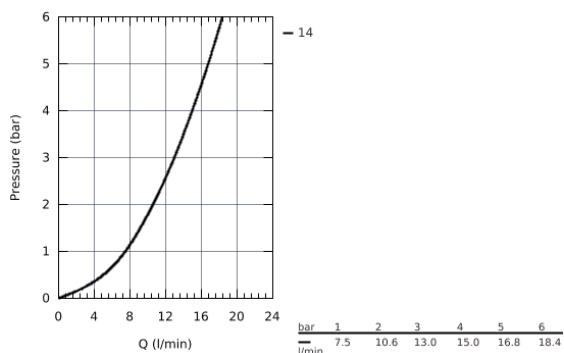

32 663 003 СМЕСИТЕЛИ ДЛЯ КУХНИ GROHE CONCETTO СМЕСИТЕЛЬ ОДНОРЫЧАЖНЫЙ ДЛЯ МОЙКИ, DN 15

ОПИСАНИЕ ПРОДУКТА

- высокий излив
- монтаж на одно отверстие
- **GROHE StarLight** хромированное покрытие поверхности
- **GROHE SilkMove** керамический картридж 35 мм
- **GROHE EasyDock** Легкое вытягивание и возврат на место выдвижного излив
- **GROHE Zero** Раздельные пути подачи воды - не содержит никеля и свинца
- выдвижной излив с ламинарной струей
- регулировка расхода воды
- поворотный трубкообразный излив
- радиус поворота 360°
- с защитой от обратного потока
- гибкая подводка
- **GROHE FastFixation** быстрая монтажная система