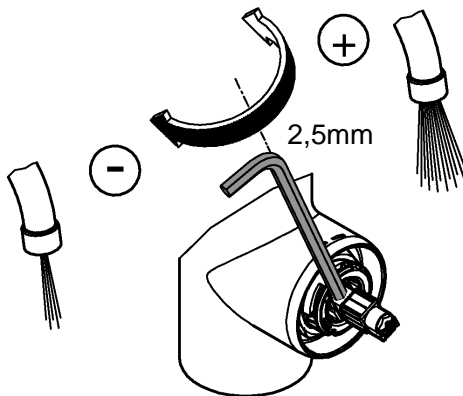

31 483

32 663

DIN 1988
DIN EN 806

*19 332

32mm

1

2

3

4

5

6

7

31 483

*19 332	32mm

Pure Freude an Wasser

GROHE
WAVES