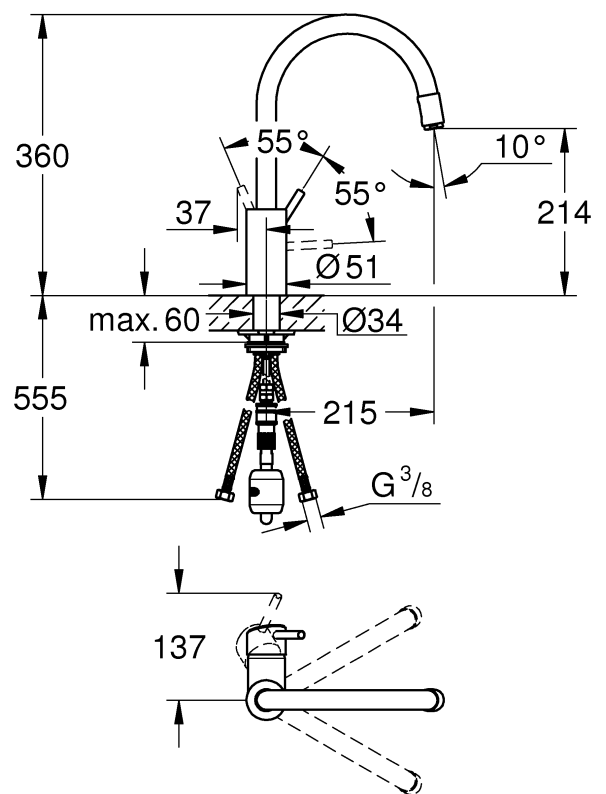

31 483

32 663

DIN 1988
DIN EN 806

*19 332

32mm

1

2

3

4

5

6

7

31 483

*19 332	32mm

Pure Freude an Wasser

GROHE
WAVES