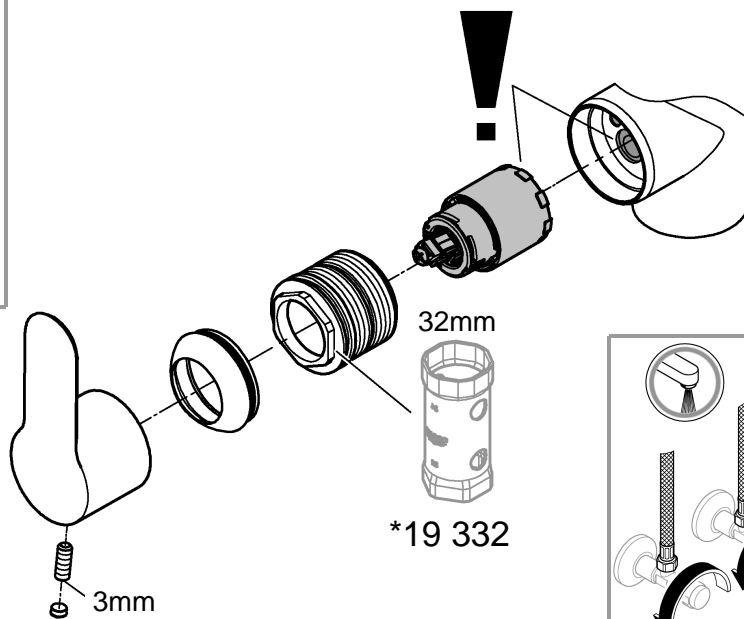

31 483

32 663

DIN 1988
DIN EN 806

*19 332

32mm

1

2

3

4

5

6

7

31 483

*19 332	32mm

Pure Freude an Wasser

GROHE
WAVES