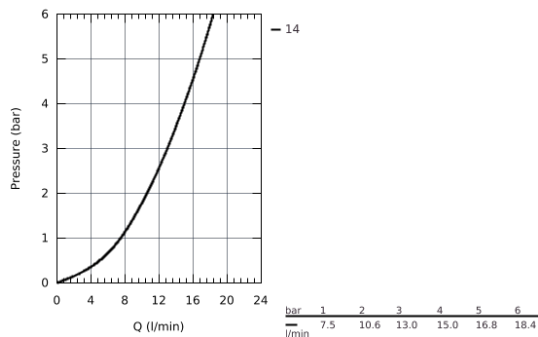

## 32 661 DC3 СМЕСИТЕЛИ ДЛЯ КУХНИ GROHE CONCETTO СМЕСИТЕЛЬ ОДНОРЫЧАЖНЫЙ ДЛЯ МОЙКИ, DN 15

### ОПИСАНИЕ ПРОДУКТА

- высокий излив
- монтаж на одно отверстие
- **GROHE StarLight** покрытие поверхности
- **GROHE SilkMove** керамический картридж 35 мм
- 
- **GROHE Zero** Раздельные пути подачи воды - не содержит никеля и свинца
- аэратор
- регулировка расхода воды
- поворотный трубкообразный излив
- выбор радиуса поворота: 0° / 150°
- гибкая подводка
- **GROHE FastFixation** быстрая монтажная система