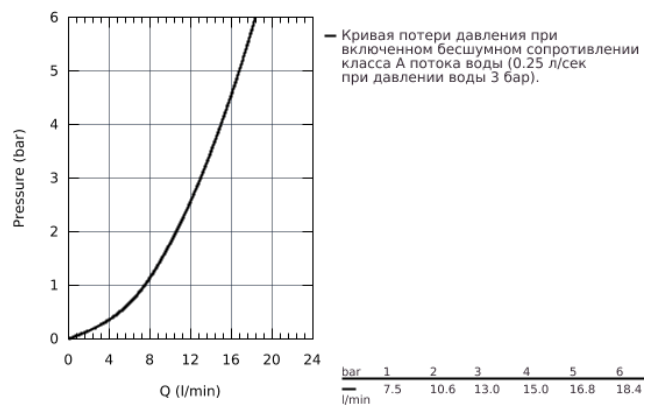

32 661 DC3 СМЕСИТЕЛИ ДЛЯ КУХНИ GROHE CONCETTO СМЕСИТЕЛЬ ОДНОРЫЧАЖНЫЙ ДЛЯ МОЙКИ, DN 15