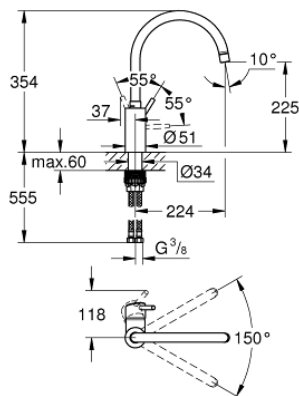

## 32 661 DC3 СМЕСИТЕЛИ ДЛЯ КУХНИ GROHE CONCETTO СМЕСИТЕЛЬ ОДНОРЫЧАЖНЫЙ ДЛЯ МОЙКИ, DN 15

### ОПИСАНИЕ ПРОДУКТА

- высокий излив
- монтаж на одно отверстие
- **GROHE StarLight** покрытие поверхности
- **GROHE SilkMove** керамический картридж 35 мм
- 
- **GROHE Zero** Раздельные пути подачи воды - не содержит никеля и свинца
- аэратор
- регулировка расхода воды
- поворотный трубкообразный излив
- выбор радиуса поворота: 0° / 150°
- гибкая подводка
- **GROHE FastFixation** быстрая монтажная система

### ЗАПАСНЫЕ ЧАСТИ

- 1: Lever (Order-nr. 46754DC0)
  - 2: Mousseur (Order-nr. 48418DC0)
  - 3: Картридж малый д. Taron смес. д.пак. (Order-nr. 46374000)
  - 4: Скоба (Order-nr. 48420000)
  - 5: O-кольцо, 20 шт. (Order-nr. 0128500M)
  - 6: Крепежный комплект (Order-nr. 48477000)
  - 7: Ключ (Order-nr. 19332000)\*
- \* Optional accessories