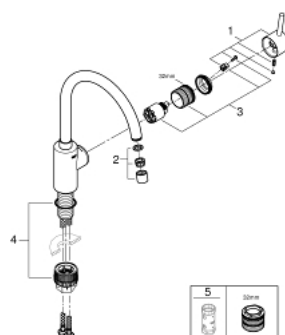

### ОПИСАНИЕ ПРОДУКТА

- высокий излив
- монтаж на одно отверстие
- **GROHE StarLight** покрытие поверхности
- **GROHE SilkMove** керамический картридж 35 мм
- 
- **GROHE Zero** Раздельные пути подачи воды - не содержит никеля и свинца
- аэратор
- регулировка расхода воды
- поворотный трубкообразный излив
- выбор радиуса поворота: 0° / 150°
- гибкая подводка
- **GROHE FastFixation** быстрая монтажная система

## 32 661 DC3 СМЕСИТЕЛИ ДЛЯ КУХНИ GROHE CONCETTO СМЕСИТЕЛЬ ОДНОРЫЧАЖНЫЙ ДЛЯ МОЙКИ, DN 15

### ЗАПАСНЫЕ ЧАСТИ

- 1: Lever (Order-nr. 46754DC0)
  - 2: Mousseur (Order-nr. 48418DC0)
  - 3: Картридж малый д. Taron смес. д.пак. (Order-nr. 46374000)
  - 4: Скоба (Order-nr. 48420000)
  - 5: O-кольцо, 20 шт. (Order-nr. 0128500M)
  - 6: Крепежный комплект (Order-nr. 48477000)
  - 7: Ключ (Order-nr. 19332000)\*
- \* Optional accessories