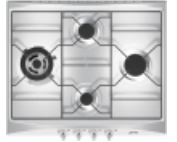

- Dimensioni del prodotto (mm): 76x600x503

DOTAZIONE ACCESSORI INCLUSI

- Altri raccordi gas inclusi: Conico

- Altri ugelli gas inclusi: G30 Gas Liquido GPL

Standard: modalità di installazione, che si abbina facilmente a qualsiasi tipo di cucina.