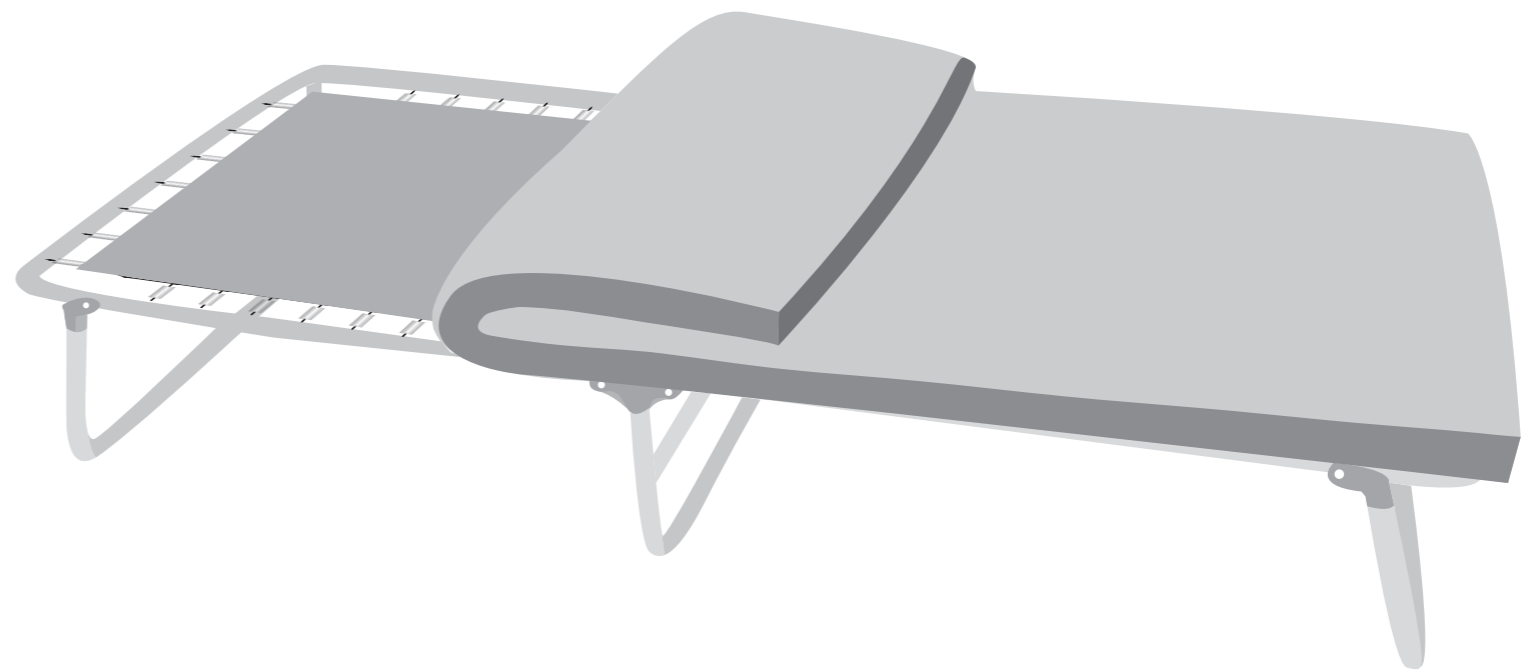

Производитель:
ООО «ЛеСет Рус»
141090, Московская область, г. Королев, мкр. Юбилейный, ул. Маяковского, д.2
(495) 646-12-34, 646-09-10
www.leset.ru
Гарантия 12 месяцев.