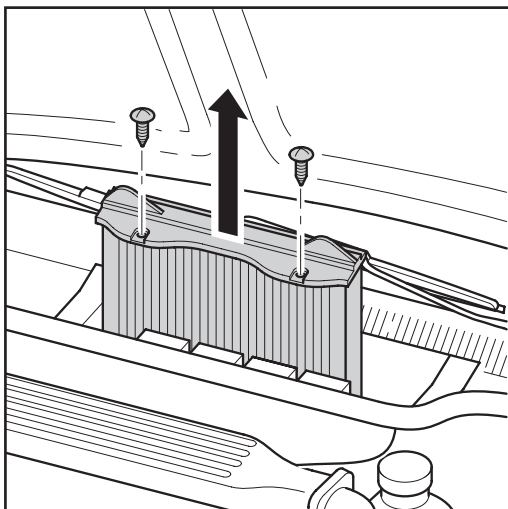

3. 06.94 →/06.96 → _____