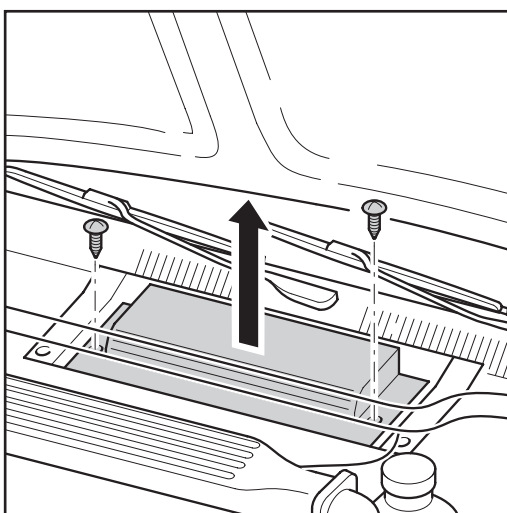

1. 06.96 → _____

2. 06.94 →/06.96 → _____