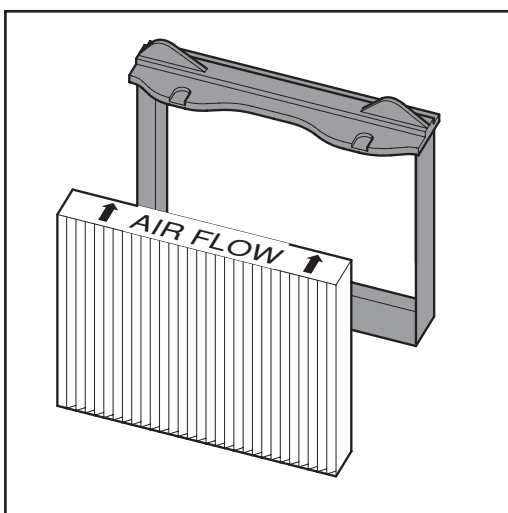

4. 06.94 →/06.96 → _____