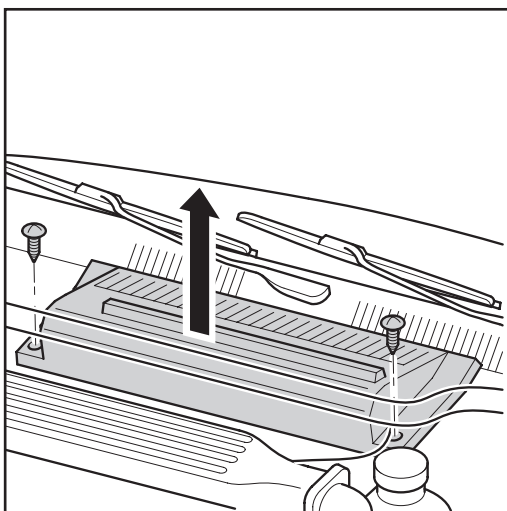

1. 06.96 → _____

2. 06.94 →/06.96 → _____