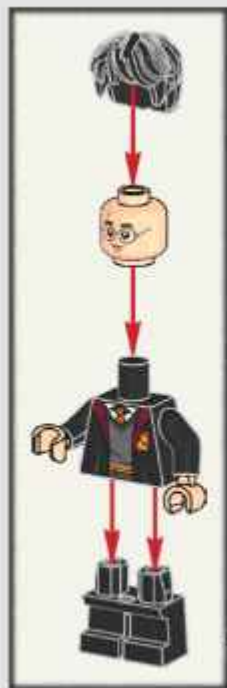

Q [LEGO.com/devicecheck](https://www.lego.com/devicecheck)

EN Ask parents' permission before going online | DE Eltern um Erlaubnis bitten, bevor du online gehst | FR Demande l'autorisation d'un parent avant d'aller en ligne | IT Chiedi il permesso ai tuoi genitori prima di andare online | ES Pídeles permiso a tus papás antes de conectarte a Internet | PT Peça autorização aos pais antes de acederes online | ZH 上网前应先征得父母的同意 | PL Poproś rodziców o zgodę, zanim wejdziesz do Internetu | CS Než půjdeš na internet, požádej rodiče o svolení | SK Skôr než pôjdeš na internet, vypožičaj si povolenie od rodičov | HU Kérj szülői engedélyt, mielőtt online csatlakoznál | RO Cere permisiunea părinților înainte de a te conecta online | BG Поискайте разрешение от родител, прежде да влезете онлайн | LV Pirms došanās tiešsaistē palūdz atļauju vecākiem | ET Enne Interneti kasutamist küsi vanematelt luba | LT Prieš prisijungdami prie interneto, atoklauskite tėvų