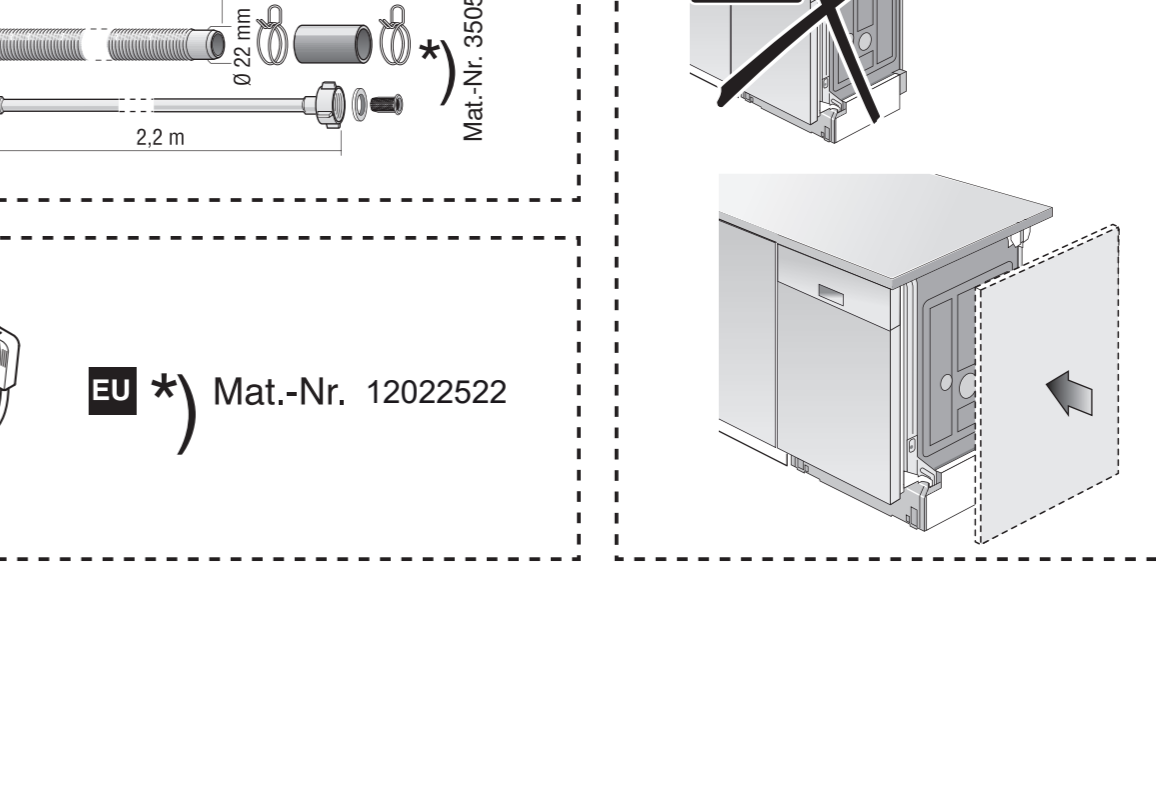

GV 640 B Voll-I - 81,5 cm - k.SW mit GS9001 170 055 (0205)

Scheibe entfernen
remove disc
enlever le disque
Eliminar Disco

Dichtheit nach einem Spölgang prüfen.
Check for leaks after one wash cycle.
Vérifier l'étanchéité après un lavage.
Verificar la estanquedad tras un ciclo de lavado.

nicht einklemmen
do not pinch
ne pas coincer
No doblar

verspannen
brace
calar verticalement
Enrasar

Holzplatte
Wooden board
Plaque en bois
Placa de madera

Steinplatte
Stone slab
Plaque de pierre
Losa

Torx T 20

max. 10 Nm

10 l/min

max. 1.2 mm

2.5 - 8.5 kg

max. 1.1 m

max. 4 m

2 m

2.2 m

Mat.-Nr. 350564

Mat.-Nr. 1202522