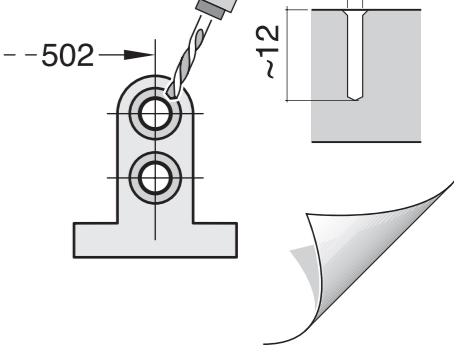

GV 640 B Voll-I - 81,5 cm - k.SW mit GS9001 170 055 (0205)