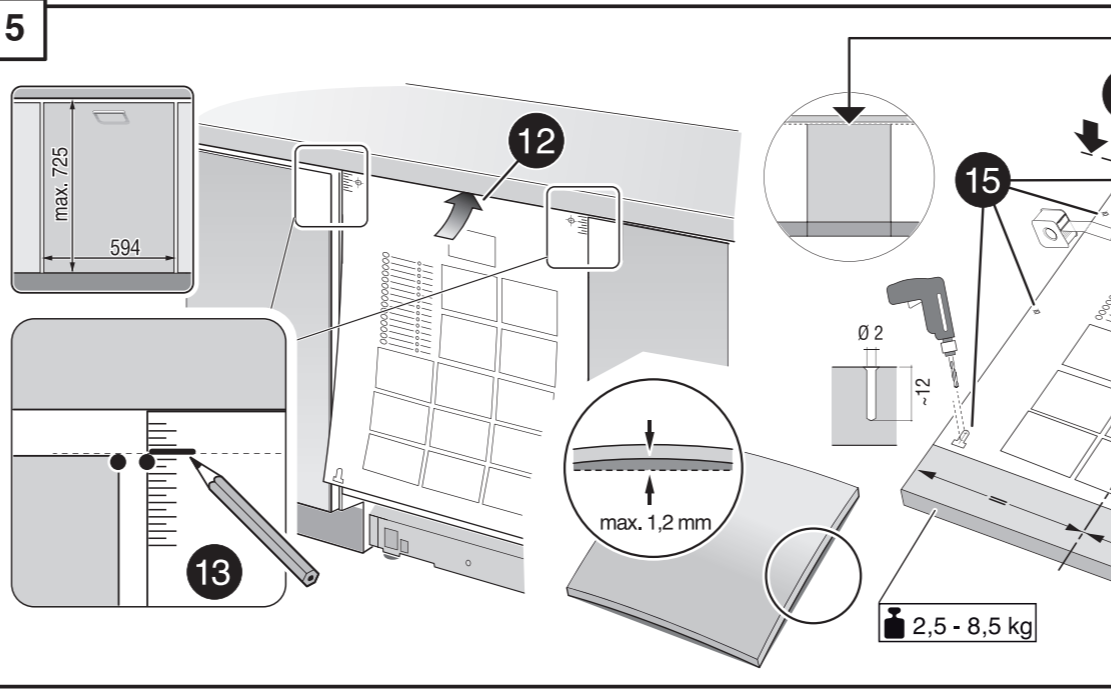

GV 640 B Voll-I - 81,5 cm - k.SW mit GS9001 170 055 (0205)

Scheibe entfernen
remove disc
enlever le disque
Eliminar Disco

Dichtheit nach einem Spölgang prüfen.
Check for leaks after one wash cycle.
Vérifier l'étanchéité après un lavage.
Verificar la estanquedad tras un ciclo de lavado.

nicht einklemmen
do not pinch
ne pas coincer
No doblar

verspannen
brace
calar verticalement
Enrasar

Holzplatte
Wooden board
Plaque en bois
Placa de madera

Steinplatte
Stone slab
Plaque de pierre
Losa

Torx T 20

max. 10 Nm

10 l/min

max. 1.2 mm

2.5 - 8.5 kg

max. 1.1 m

max. 4 m

2 m

2.2 m

Mat.-Nr. 350564

Mat.-Nr. 1202522