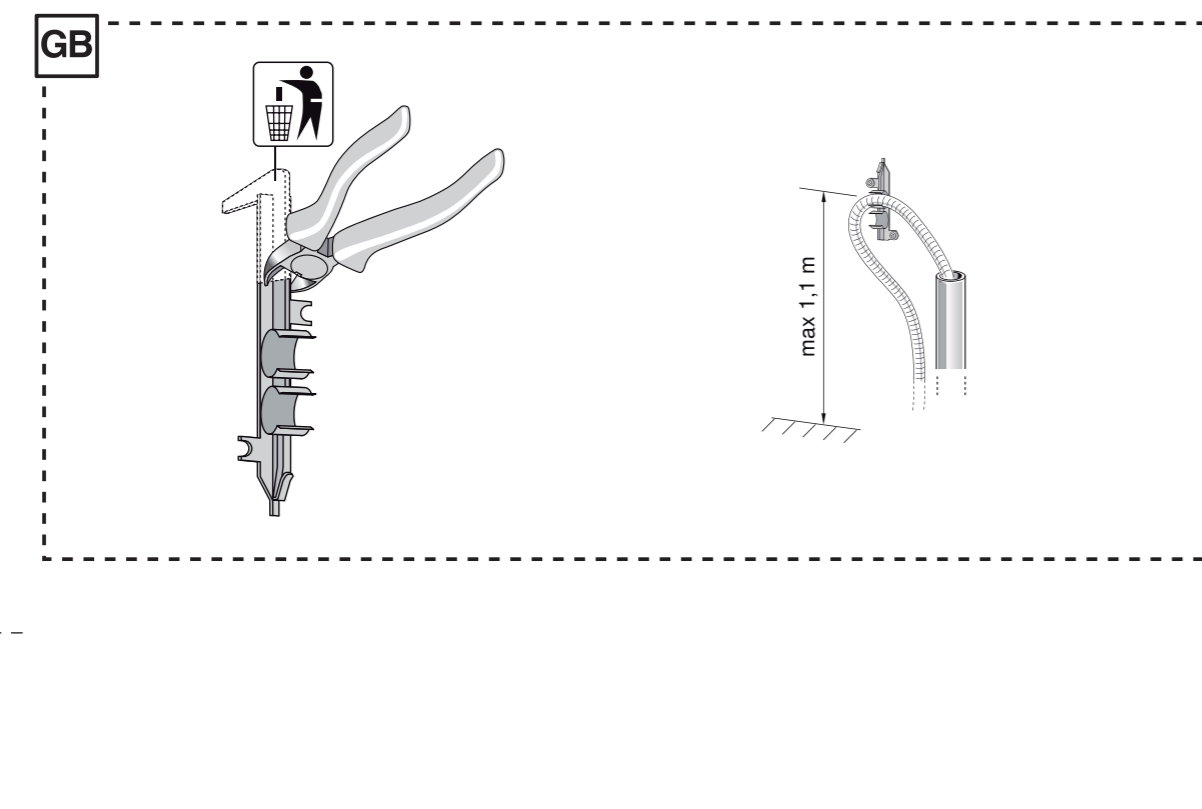

GV 640 B Voll-I - 81,5 cm - k.SW mit GS9001 170 055 (0205)

Scheibe entfernen
remove disc
enlever le disque
Eliminar Disco

Dichtheit nach einem Spölgang prüfen.
Check for leaks after one wash cycle.
Vérifier l'étanchéité après un lavage.
Verificar la estanquedad tras un ciclo de lavado.

nicht einklemmen
do not pinch
ne pas coincer
No doblar

verspannen
brace
calar verticalement
Enrasar

Holzplatte
Wooden board
Plaque en bois
Placa de madera

Steinplatte
Stone slab
Plaque de pierre
Losa

Torx T 20

max. 10 Nm

10 l/min

max. 1.2 mm

2.5 - 8.5 kg

max. 1.1 m

max. 4 m

2 m

2.2 m

Mat.-Nr. 350564

Mat.-Nr. 1202522