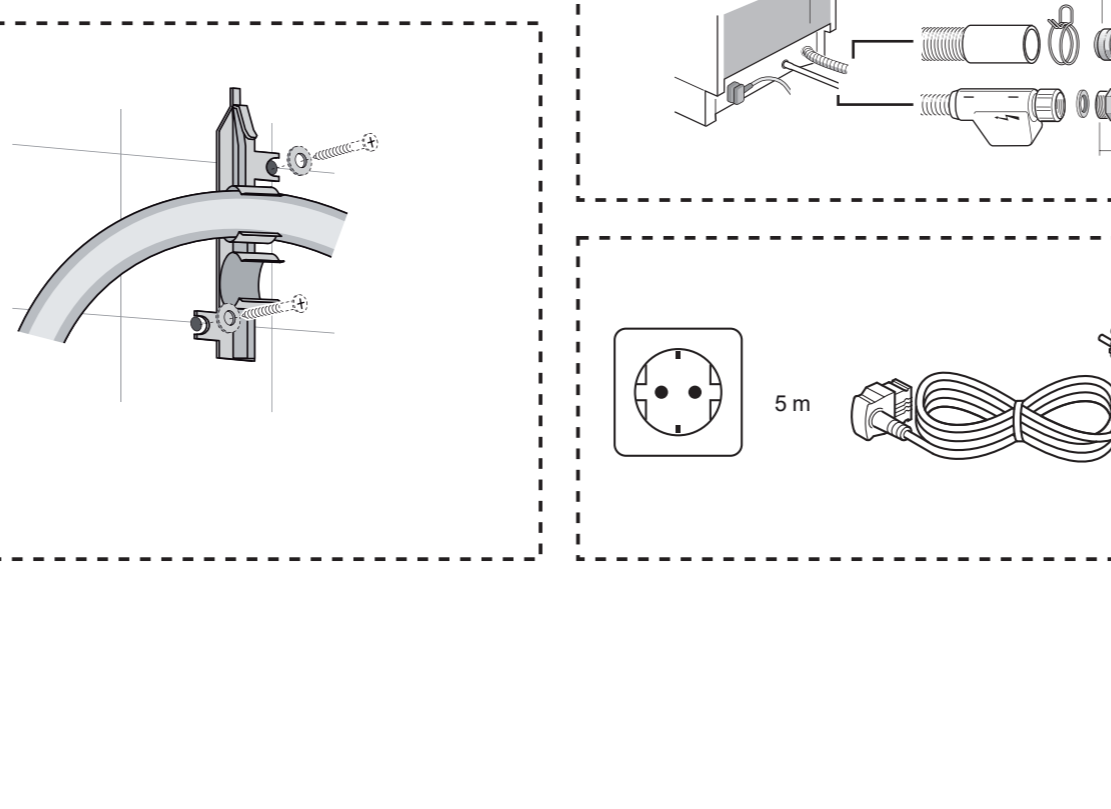

GV 640 B Voll-I - 81,5 cm - k.SW mit GS9001 170 055 (0205)

Scheibe entfernen
remove disc
enlever le disque
Eliminar Disco

Dichtheit nach einem Spölgang prüfen.
Check for leaks after one wash cycle.
Vérifier l'étanchéité après un lavage.
Verificar la estanquedad tras un ciclo de lavado.

nicht einklemmen
do not pinch
ne pas coincer
No doblar

verspannen
brace
calar verticalement
Enrasar

Holzplatte
Wooden board
Plaque en bois
Placa de madera

Steinplatte
Stone slab
Plaque de pierre
Losa

Torx T 20

max. 10 Nm

10 l/min

max. 1.2 mm

2.5 - 8.5 kg

max. 1.1 m

max. 4 m

2 m

2.2 m

Mat.-Nr. 350564

Mat.-Nr. 1202522