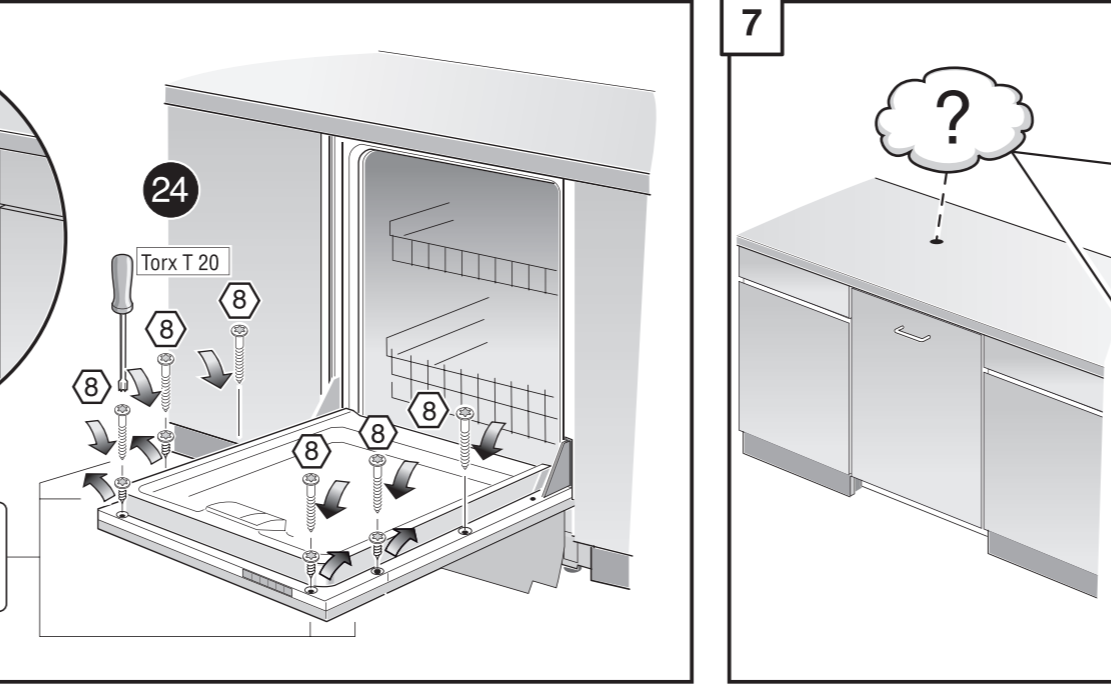

GV 640 B Voll-I - 81,5 cm - k.SW mit GS9001 170 055 (0205)

Scheibe entfernen
remove disc
enlever le disque
Eliminar Disco

Dichtheit nach einem Spölgang prüfen.
Check for leaks after one wash cycle.
Vérifier l'étanchéité après un lavage.
Verificar la estanquedad tras un ciclo de lavado.

nicht einklemmen
do not pinch
ne pas coincer
No doblar

verspannen
brace
calar verticalement
Enrasar

Holzplatte
Wooden board
Plaque en bois
Placa de madera

Steinplatte
Stone slab
Plaque de pierre
Losa

Torx T 20

max. 10 Nm

10 l/min

max. 1.2 mm

2.5 - 8.5 kg

max. 1.1 m

max. 4 m

2 m

2.2 m

Mat.-Nr. 350564

Mat.-Nr. 1202522