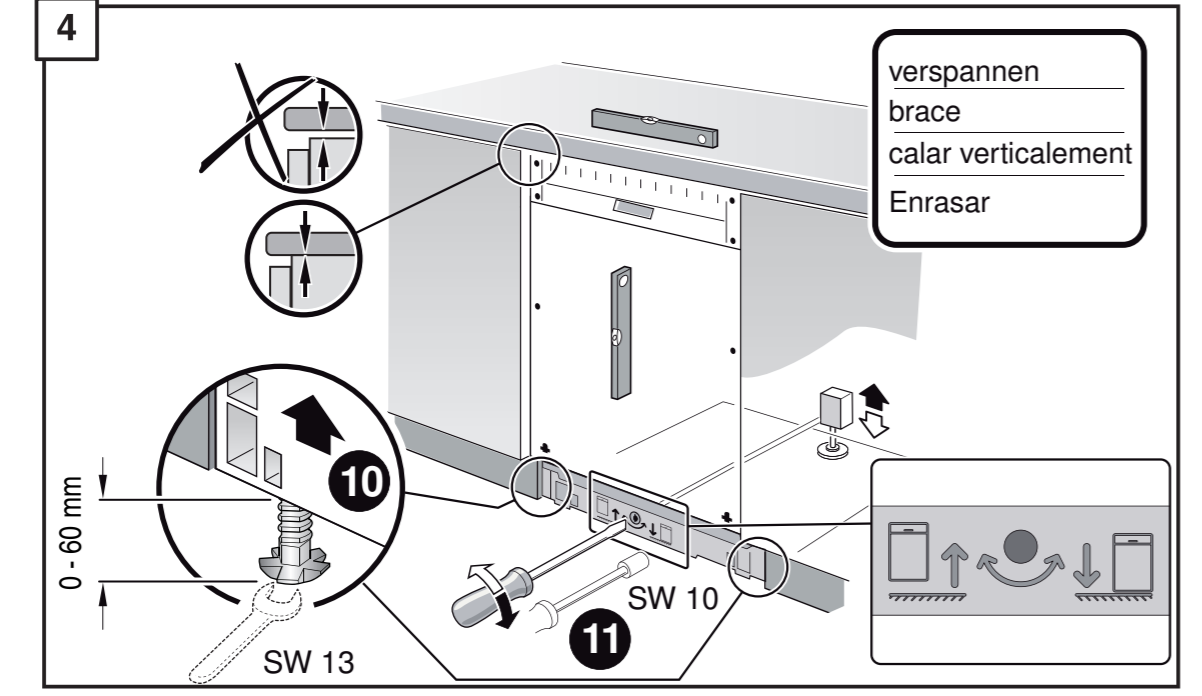

GV 640 B Voll-I - 81,5 cm - k.SW mit GS9001 170 055 (0205)

Scheibe entfernen
remove disc
enlever le disque
Eliminar Disco

Dichtheit nach einem Spölgang prüfen.
Check for leaks after one wash cycle.
Vérifier l'étanchéité après un lavage.
Verificar la estanquedad tras un ciclo de lavado.

nicht einklemmen
do not pinch
ne pas coincer
No doblar

verspannen
brace
calar verticalement
Enrasar

Holzplatte
Wooden board
Plaque en bois
Placa de madera

Steinplatte
Stone slab
Plaque de pierre
Losa

Torx T 20

max. 10 Nm

10 l/min

max. 1.2 mm

2.5 - 8.5 kg

max. 1.1 m

max. 4 m

2 m

2.2 m

Mat.-Nr. 350564

Mat.-Nr. 1202522