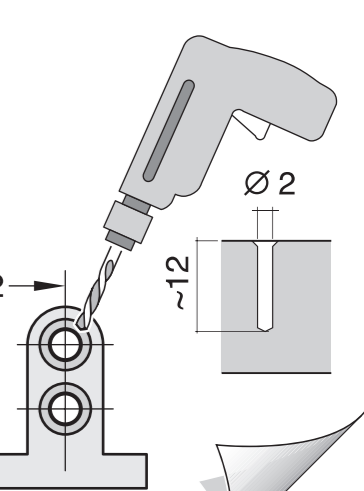

GV 640 B Voll-I - 81,5 cm - k.SW mit GS9001 170 055 (0205)