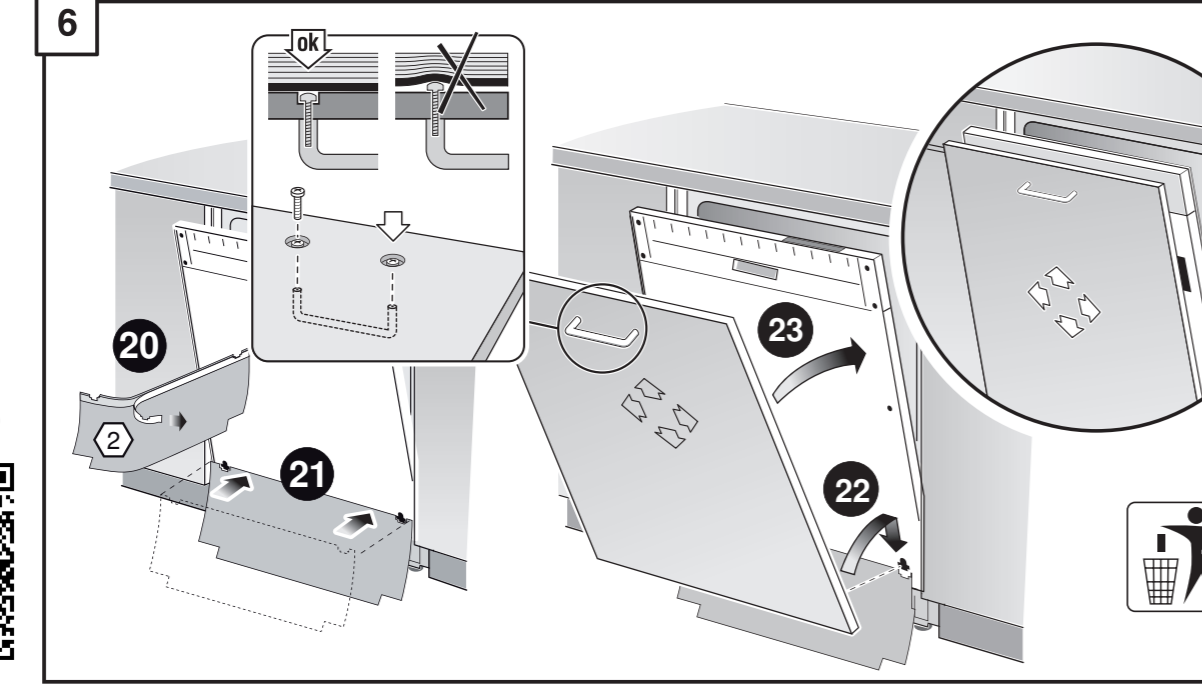

GV 640 B Voll-I - 81,5 cm - k.SW mit GS9001 170 055 (0205)

Scheibe entfernen
remove disc
enlever le disque
Eliminar Disco

Dichtheit nach einem Spölgang prüfen.
Check for leaks after one wash cycle.
Vérifier l'étanchéité après un lavage.
Verificar la estanquedad tras un ciclo de lavado.

nicht einklemmen
do not pinch
ne pas coincer
No doblar

verspannen
brace
calar verticalement
Enrasar

Holzplatte
Wooden board
Plaque en bois
Placa de madera

Steinplatte
Stone slab
Plaque de pierre
Losa

Torx T 20

max. 10 Nm

10 l/min

max. 1.2 mm

2.5 - 8.5 kg

max. 1.1 m

max. 4 m

2 m

2.2 m

Mat.-Nr. 350564

Mat.-Nr. 1202522