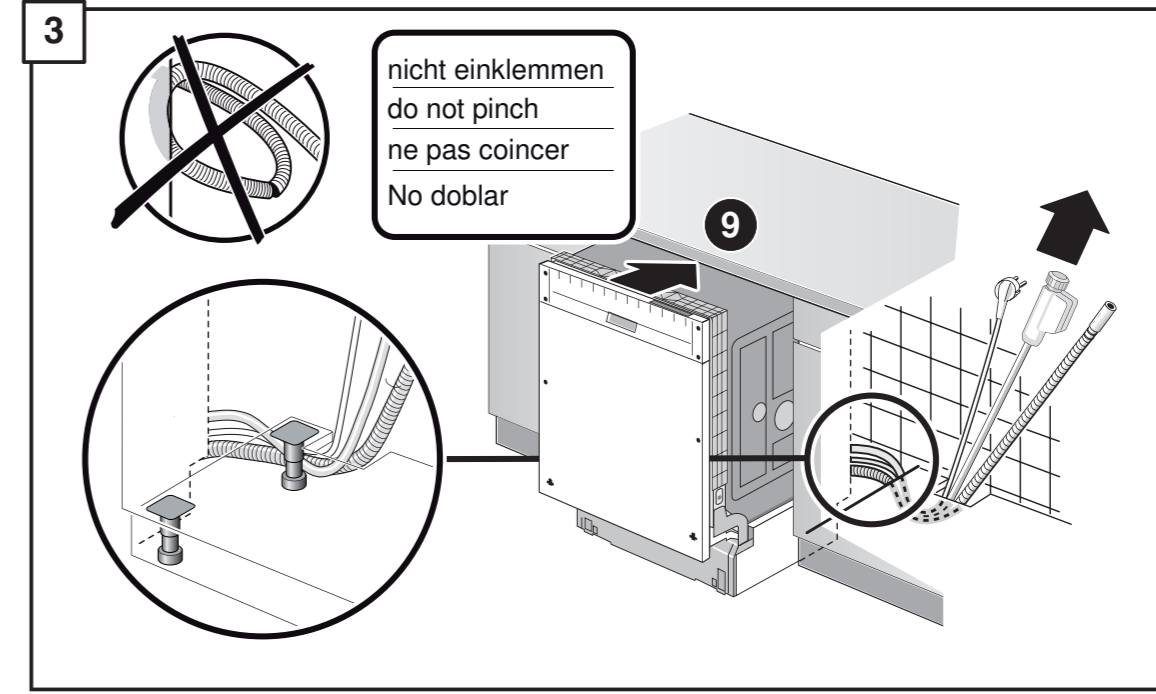

GV 640 B Voll-I - 81,5 cm - k.SW mit GS9001 170 055 (0205)

Scheibe entfernen
remove disc
enlever le disque
Eliminar Disco

Dichtheit nach einem Spölgang prüfen.
Check for leaks after one wash cycle.
Vérifier l'étanchéité après un lavage.
Verificar la estanquedad tras un ciclo de lavado.

nicht einklemmen
do not pinch
ne pas coincer
No doblar

verspannen
brace
calar verticalement
Enrasar

Holzplatte
Wooden board
Plaque en bois
Placa de madera

Steinplatte
Stone slab
Plaque de pierre
Losa

Torx T 20

max. 10 Nm

10 l/min

max. 1.2 mm

2.5 - 8.5 kg

max. 1.1 m

max. 4 m

2 m

2.2 m

Mat.-Nr. 350564

Mat.-Nr. 1202522