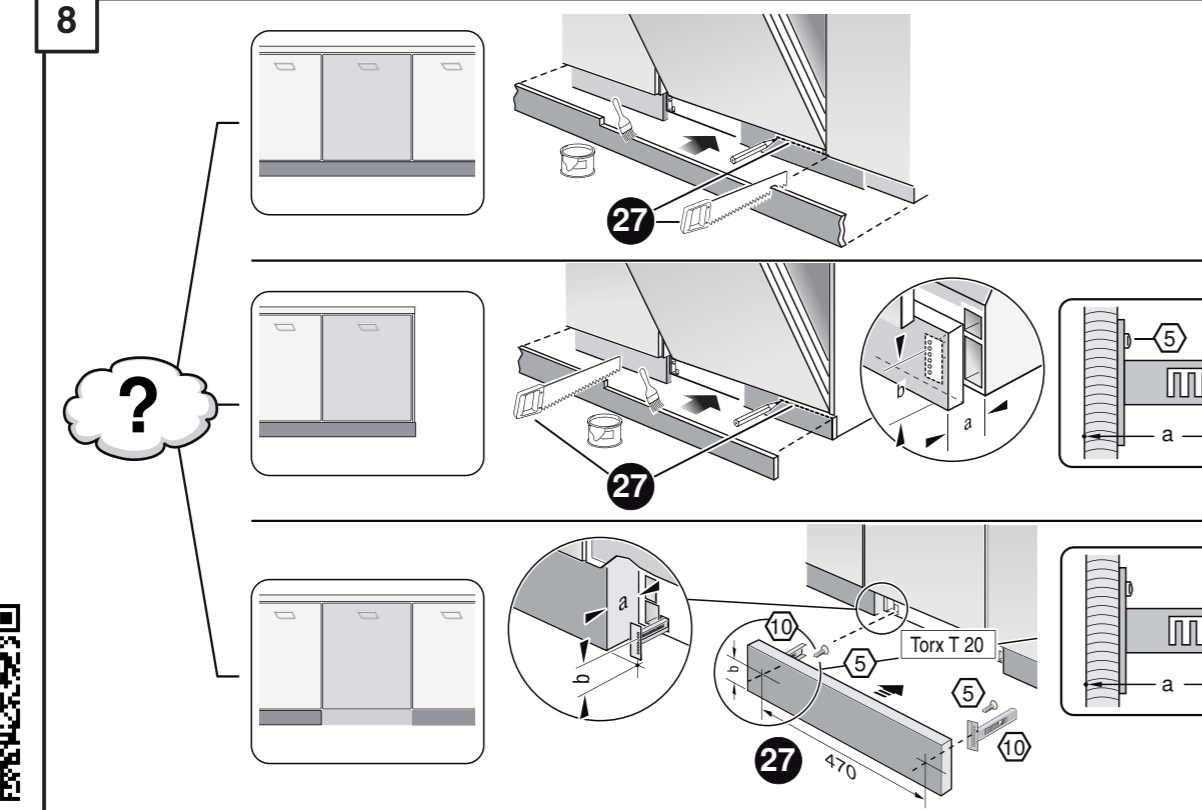

GV 640 B Voll-I - 81,5 cm - k.SW mit GS9001 170 055 (0205)

Scheibe entfernen
remove disc
enlever le disque
Eliminar Disco

Dichtheit nach einem Spölgang prüfen.
Check for leaks after one wash cycle.
Vérifier l'étanchéité après un lavage.
Verificar la estanquedad tras un ciclo de lavado.

nicht einklemmen
do not pinch
ne pas coincer
No doblar

verspannen
brace
calar verticalement
Enrasar

Holzplatte
Wooden board
Plaque en bois
Placa de madera

Steinplatte
Stone slab
Plaque de pierre
Losa

Torx T 20

max. 10 Nm

10 l/min

max. 1.2 mm

2.5 - 8.5 kg

max. 1.1 m

max. 4 m

2 m

2.2 m

Mat.-Nr. 350564

Mat.-Nr. 1202522