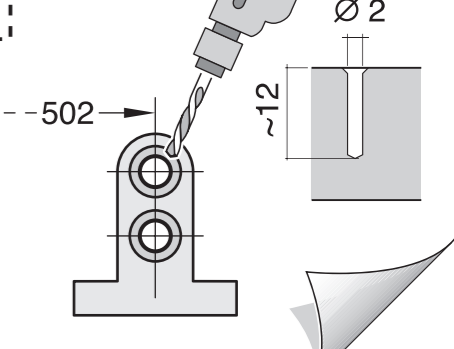

GV 640 B Voll-I - 81,5 cm - k.SW mit GS9001 170 055 (0205)