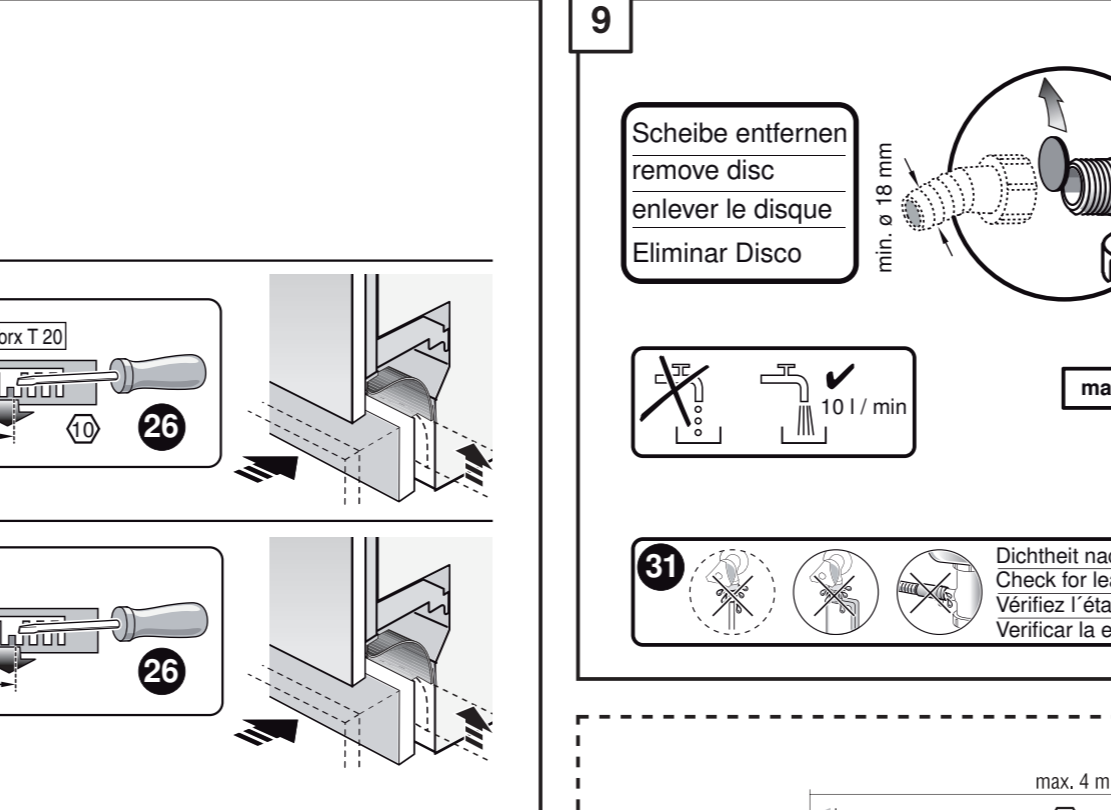

GV 640 B Voll-I - 81,5 cm - k.SW mit GS9001 170 055 (0205)

Scheibe entfernen
remove disc
enlever le disque
Eliminar Disco

Dichtheit nach einem Spölgang prüfen.
Check for leaks after one wash cycle.
Vérifier l'étanchéité après un lavage.
Verificar la estanquedad tras un ciclo de lavado.

nicht einklemmen
do not pinch
ne pas coincer
No doblar

verspannen
brace
calar verticalement
Enrasar

Holzplatte
Wooden board
Plaque en bois
Placa de madera

Steinplatte
Stone slab
Plaque de pierre
Losa

Torx T 20

max. 10 Nm

10 l/min

max. 1.2 mm

2.5 - 8.5 kg

max. 1.1 m

max. 4 m

2 m

2.2 m

Mat.-Nr. 350564

Mat.-Nr. 1202522