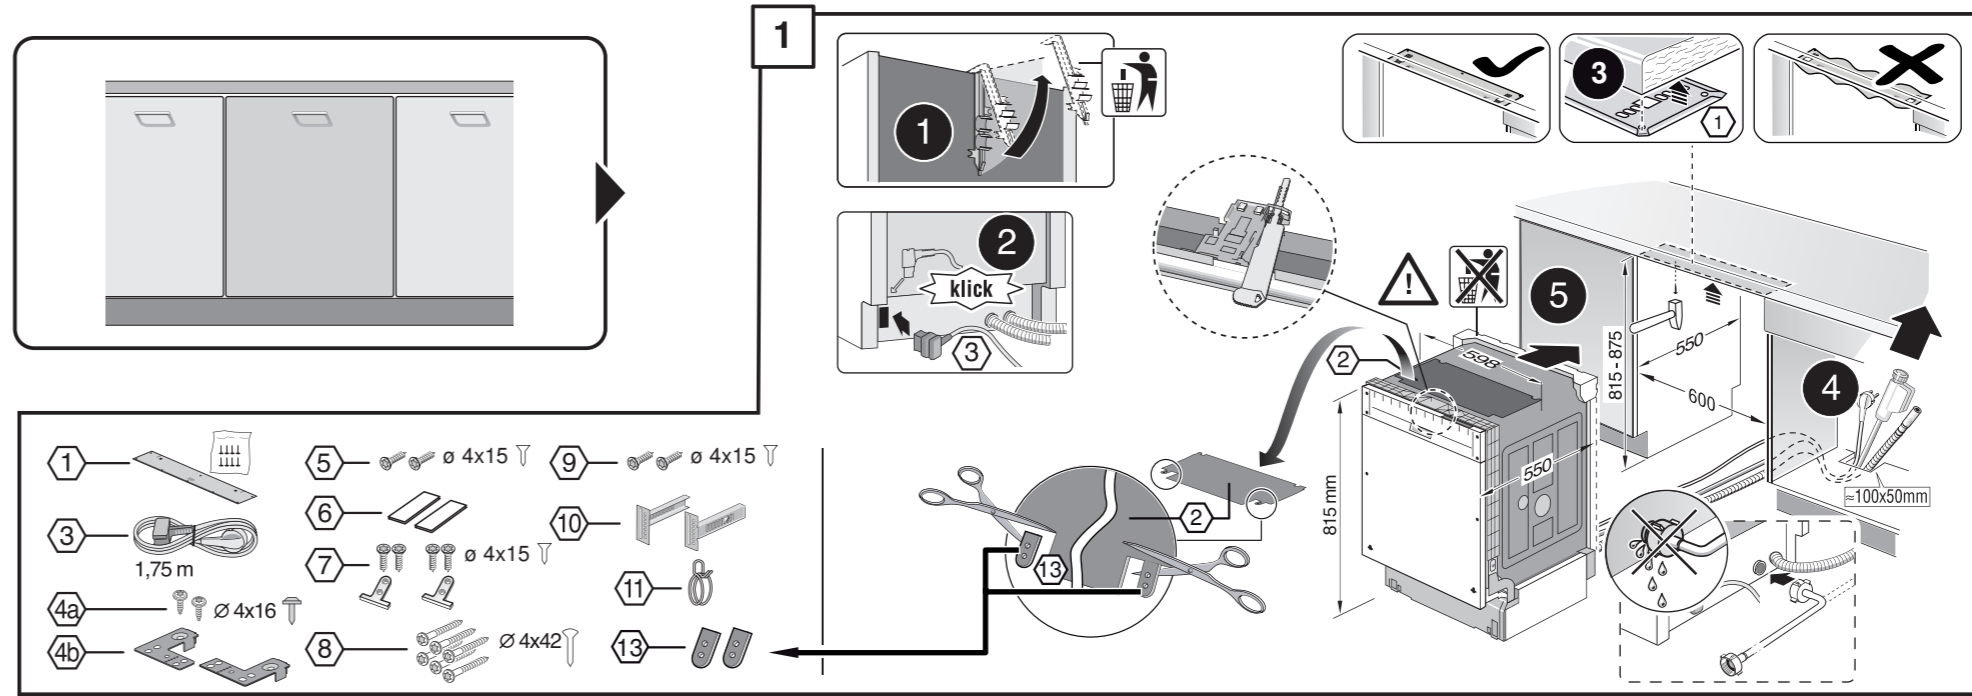

GV 640 B Voll-I - 81,5 cm - k.SW mit GS9001 170 055 (0205)

Scheibe entfernen
remove disc
enlever le disque
Eliminar Disco

Dichtheit nach einem Spölgang prüfen.
Check for leaks after one wash cycle.
Vérifier l'étanchéité après un lavage.
Verificar la estanquedad tras un ciclo de lavado.

nicht einklemmen
do not pinch
ne pas coincer
No doblar

verspannen
brace
calar verticalement
Enrasar

Holzplatte
Wooden board
Plaque en bois
Placa de madera

Steinplatte
Stone slab
Plaque de pierre
Losa

Torx T 20

max. 10 Nm

10 l/min

max. 1.2 mm

2.5 - 8.5 kg

max. 1.1 m

max. 4 m

2 m

2.2 m

Mat.-Nr. 350564

Mat.-Nr. 1202522