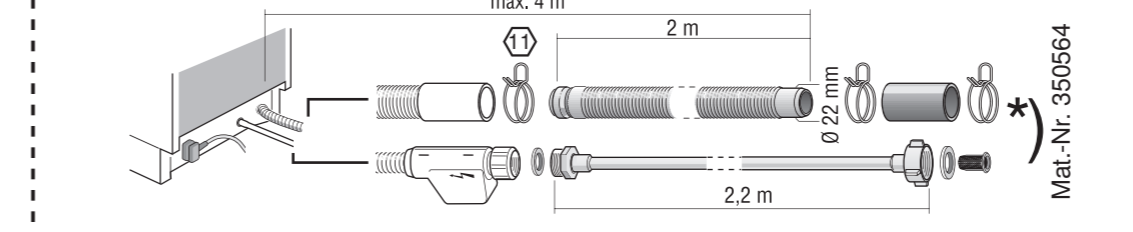

GV 640 B Voll-I - 81,5 cm - k.SW mit GS9001 170 055 (0205)