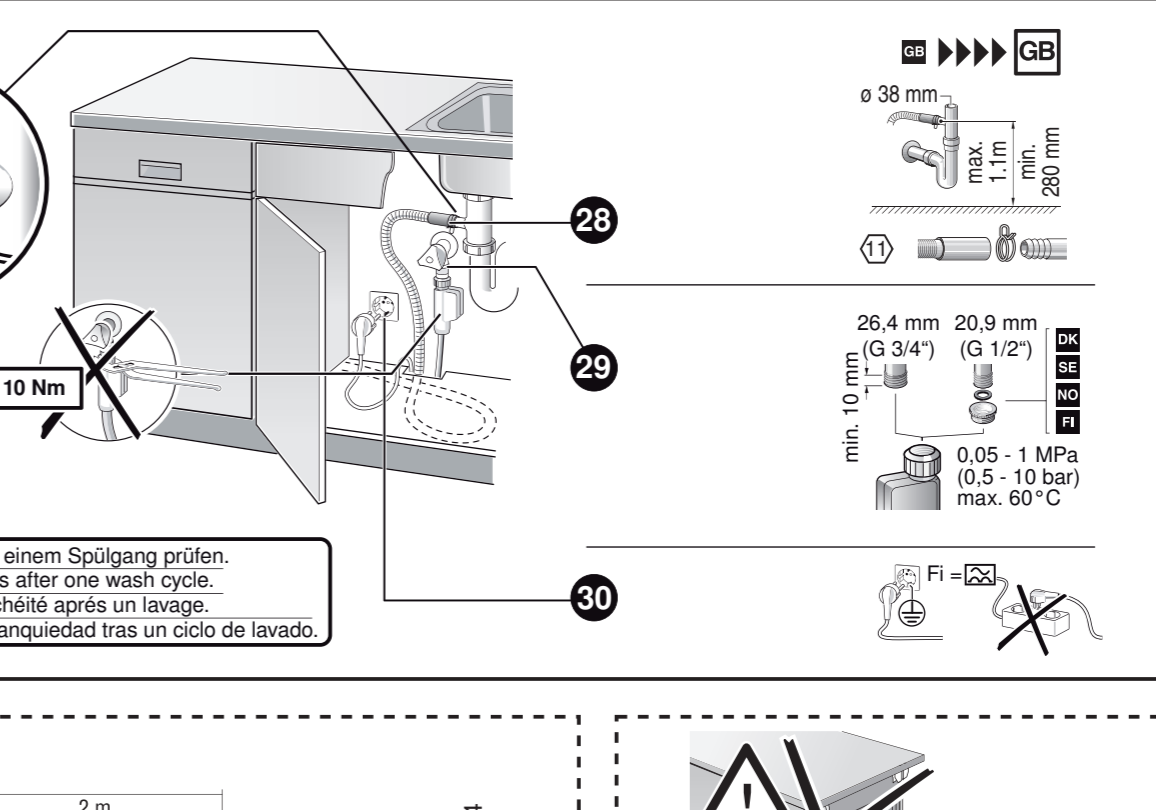

GV 640 B Voll-I - 81,5 cm - k.SW mit GS9001 170 055 (0205)

Scheibe entfernen
remove disc
enlever le disque
Eliminar Disco

Dichtheit nach einem Spölgang prüfen.
Check for leaks after one wash cycle.
Vérifier l'étanchéité après un lavage.
Verificar la estanquedad tras un ciclo de lavado.

nicht einklemmen
do not pinch
ne pas coincer
No doblar

verspannen
brace
calar verticalement
Enrasar

Holzplatte
Wooden board
Plaque en bois
Placa de madera

Steinplatte
Stone slab
Plaque de pierre
Losa

Torx T 20

max. 10 Nm

10 l/min

max. 1.2 mm

2.5 - 8.5 kg

max. 1.1 m

max. 4 m

2 m

2.2 m

Mat.-Nr. 350564

Mat.-Nr. 1202522