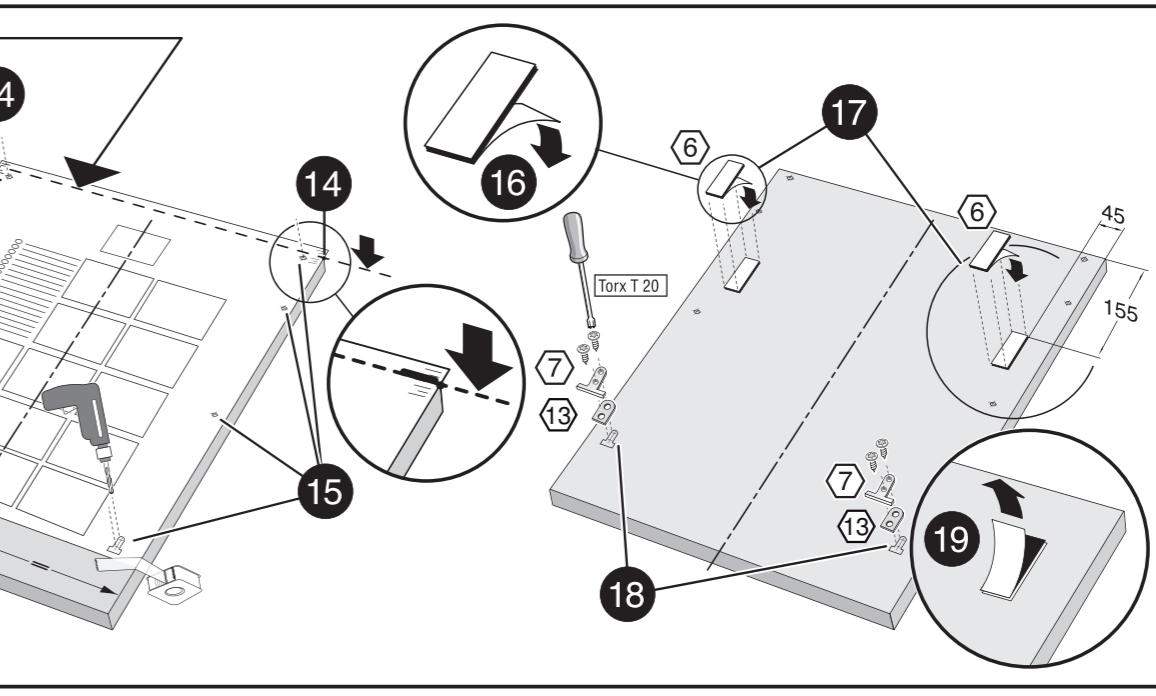

GV 640 B Voll-I - 81,5 cm - k.SW mit GS9001 170 055 (0205)

Scheibe entfernen
remove disc
enlever le disque
Eliminar Disco

Dichtheit nach einem Spölgang prüfen.
Check for leaks after one wash cycle.
Vérifier l'étanchéité après un lavage.
Verificar la estanquedad tras un ciclo de lavado.

nicht einklemmen
do not pinch
ne pas coincer
No doblar

verspannen
brace
calar verticalement
Enrasar

Holzplatte
Wooden board
Plaque en bois
Placa de madera

Steinplatte
Stone slab
Plaque de pierre
Losa

Torx T 20

max. 10 Nm

10 l/min

max. 1.2 mm

2.5 - 8.5 kg

max. 1.1 m

max. 4 m

2 m

2.2 m

Mat.-Nr. 350564

Mat.-Nr. 1202522