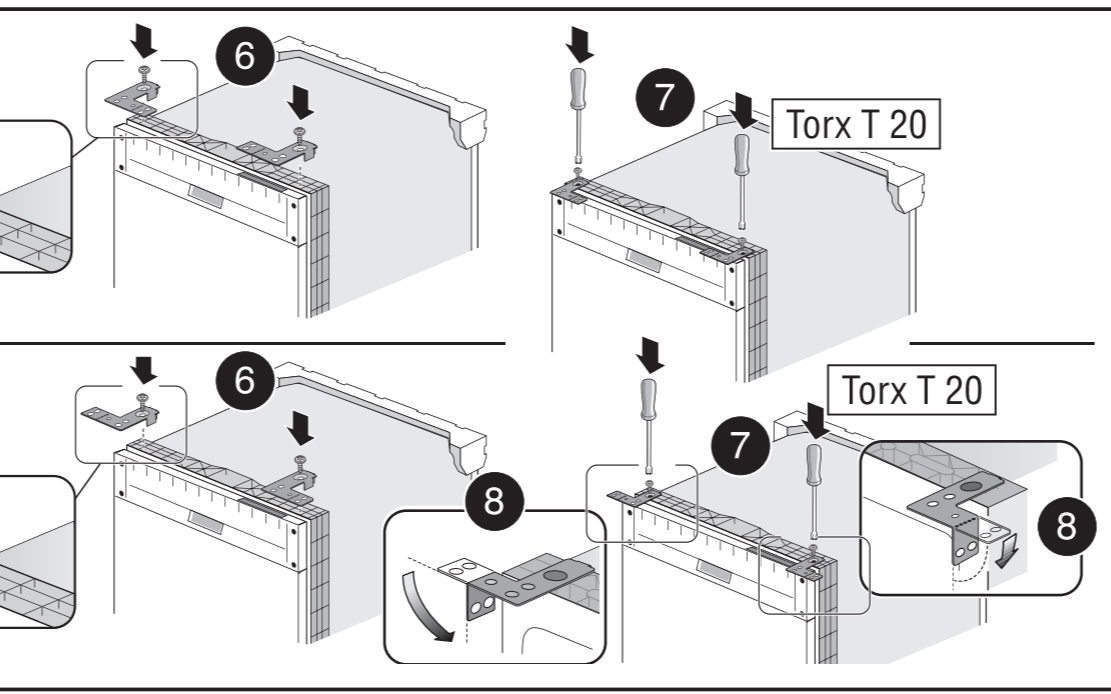

GV 640 B Voll-I - 81,5 cm - k.SW mit GS9001 170 055 (0205)

Scheibe entfernen
remove disc
enlever le disque
Eliminar Disco

Dichtheit nach einem Spölgang prüfen.
Check for leaks after one wash cycle.
Vérifier l'étanchéité après un lavage.
Verificar la estanquedad tras un ciclo de lavado.

nicht einklemmen
do not pinch
ne pas coincer
No doblar

verspannen
brace
calar verticalement
Enrasar

Holzplatte
Wooden board
Plaque en bois
Placa de madera

Steinplatte
Stone slab
Plaque de pierre
Losa

Torx T 20

max. 10 Nm

10 l/min

max. 1.2 mm

2.5 - 8.5 kg

max. 1.1 m

max. 4 m

2 m

2.2 m

Mat.-Nr. 350564

Mat.-Nr. 1202522