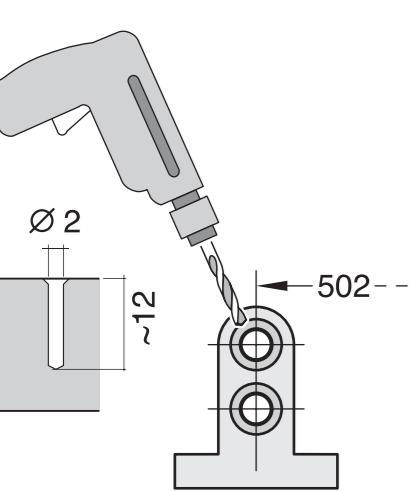

GV 640 B Voll-I - 81,5 cm - k.SW mit GS9001 170 055 (0205)