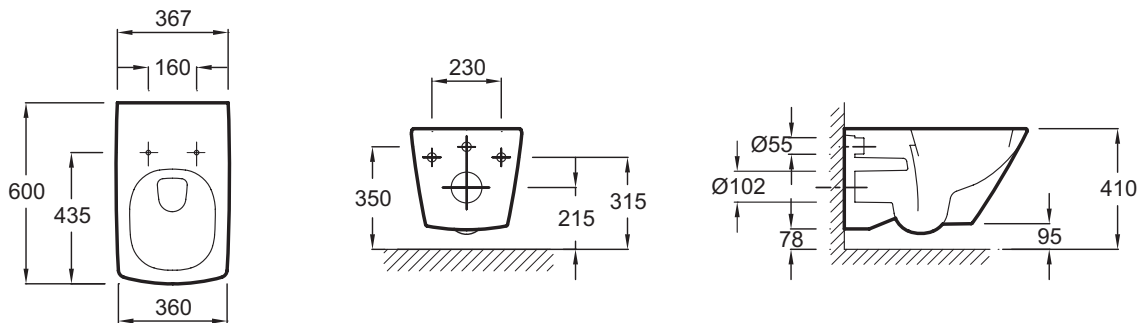

E1306

Коллекция: ESCALE

Отделка\*:

00 - Белый

Общие характеристики:

### Технические характеристики

- РАЗМЕРЫ (СМ): 60 x 36,70 см
- ТИП УСТАНОВКИ: Подвесная
- ОБОД: Стандарт
- ПРОДУКТ В КОМПЛЕКТЕ: (крышка-сиденье в комплекте)
- ГАРАНТИЯ НА КЕРАМИКУ: 25 лет
- КРЕПЕЖ ЧАШИ УНИТАЗА: Скрытые
- ВЕС: 27,8 кг
- РАСХОД ВОДЫ: Стандарт: 3/6 л
- ТИП КРЫШКИ-СИДЕНЬЯ: Плавное опускание
- КРЫШКА-СИДЕНЬЕ: В комплекте
- УПАКОВКА: Единая упаковка

### Общая информация

Спецификация продукта: Подвесной унитаз 60 x 36 см. E1306. Коллекция: ESCALE. РАЗМЕРЫ (СМ): 60 x 36,70 см. ВЕС: 27,8 кг. ТИП УСТАНОВКИ: Подвесная. РАСХОД ВОДЫ: Стандарт: 3/6 л. ОБОД: Стандарт. ТИП КРЫШКИ-СИДЕНЬЯ: Плавное опускание. ПРОДУКТ В КОМПЛЕКТЕ: (крышка-сиденье в комплекте). КРЫШКА-СИДЕНЬЕ: В комплекте. ГАРАНТИЯ НА КЕРАМИКУ: 25 лет. УПАКОВКА: Единая упаковка. КРЕПЕЖ ЧАШИ УНИТАЗА: Скрытые.