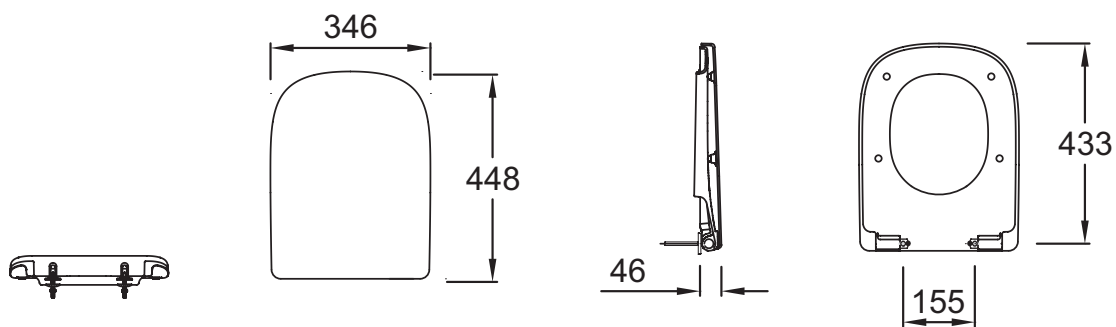

**E70024**

**Коллекция:** СТРУКТУРА

**Отделки\*:**

00 - Белый

**Общие характеристики:**

### Технические характеристики

- РАЗМЕРЫ (СМ): 44,80 x 34,60 см
- МАТЕРИАЛ: Термодюр
- ТИП КРЫШКИ-СИДЕНЬЯ: Съемная с механизмом "плавное опускание"
- ВЕС: 1,9 кг
- АКСЕССУАРЫ: Стандартная крышка-сиденье

### Общая информация

Спецификация продукта: Съемная крышка-сиденье из термодюра. E70024. Коллекция: СТРУКТУРА. РАЗМЕРЫ (СМ): 44,80 x 34,60 см. ВЕС: 1,9 кг. МАТЕРИАЛ: Термодюр. АКСЕССУАРЫ: Стандартная крышка-сиденье. ТИП КРЫШКИ-СИДЕНЬЯ: Съемная с механизмом "плавное опускание".